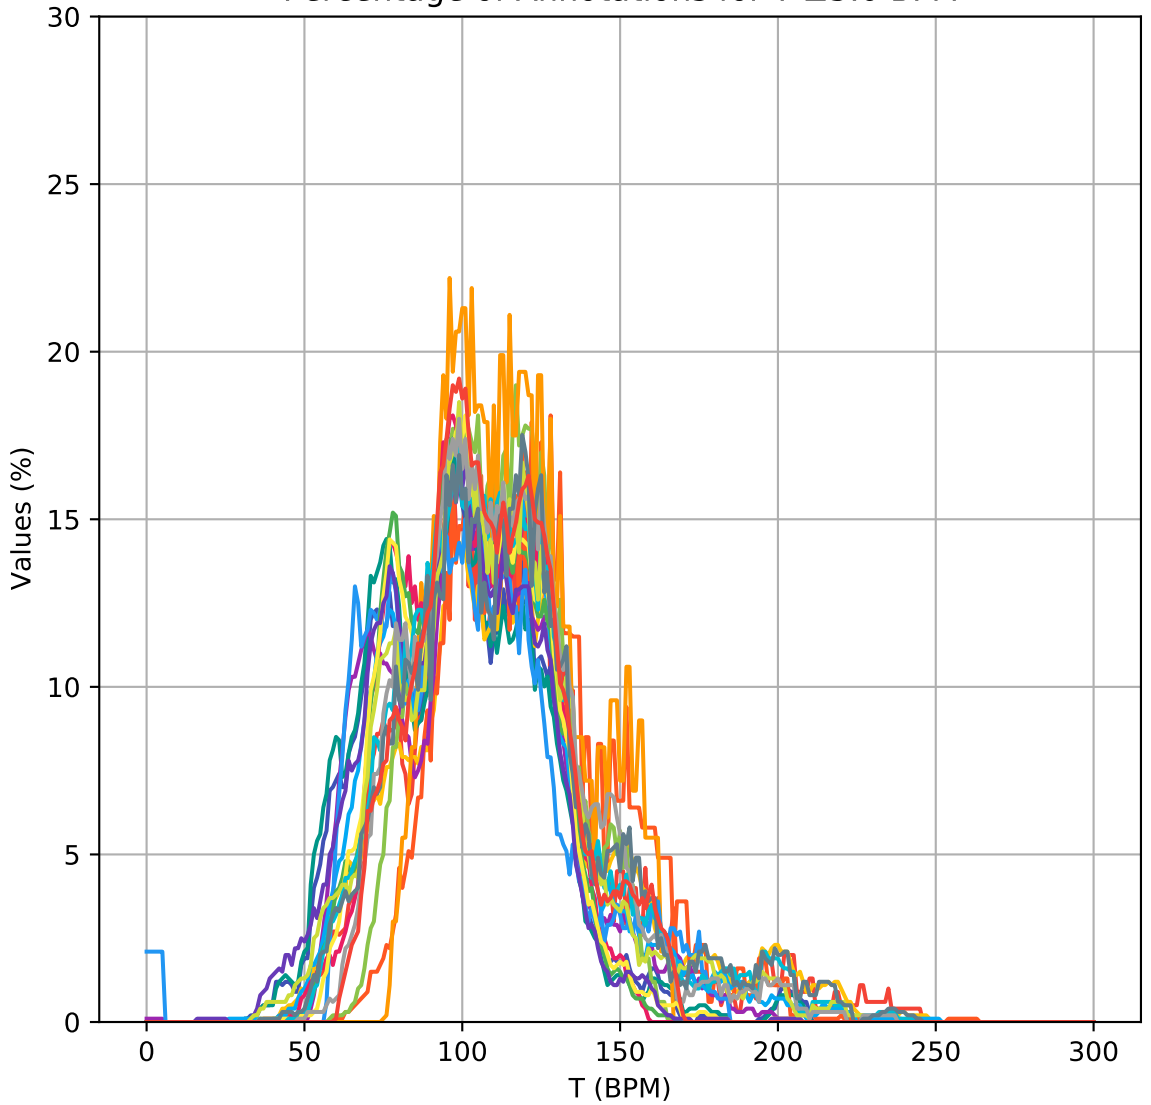

Percentage of Annotations for $T \pm 5.0$ BPM

- | | |
|---------------------------------------|-----------------------------|
| — boeck2015/tempodetector2016_default | — scheirer1998/percival2014 |
| — boeck2019/multi_task | — schreiber2014/default |
| — boeck2019/multi_task_hjdb | — schreiber2017/ismir2017 |
| — boeck2020/dar | — schreiber2017/mirex2017 |
| — davies2009/mirex_qm_tempotracker | — schreiber2018/cnn |
| — echonest/version_3_2_1 | — schreiber2018/fcn |
| — gkiokas2012/default | — schreiber2018/ismir2018 |
| — klapuri2006/percival2014 | — sun2021/default |
| — oliveira2010/ibt | — zplane/auftakt_v3 |
| — percival2014/stem | |