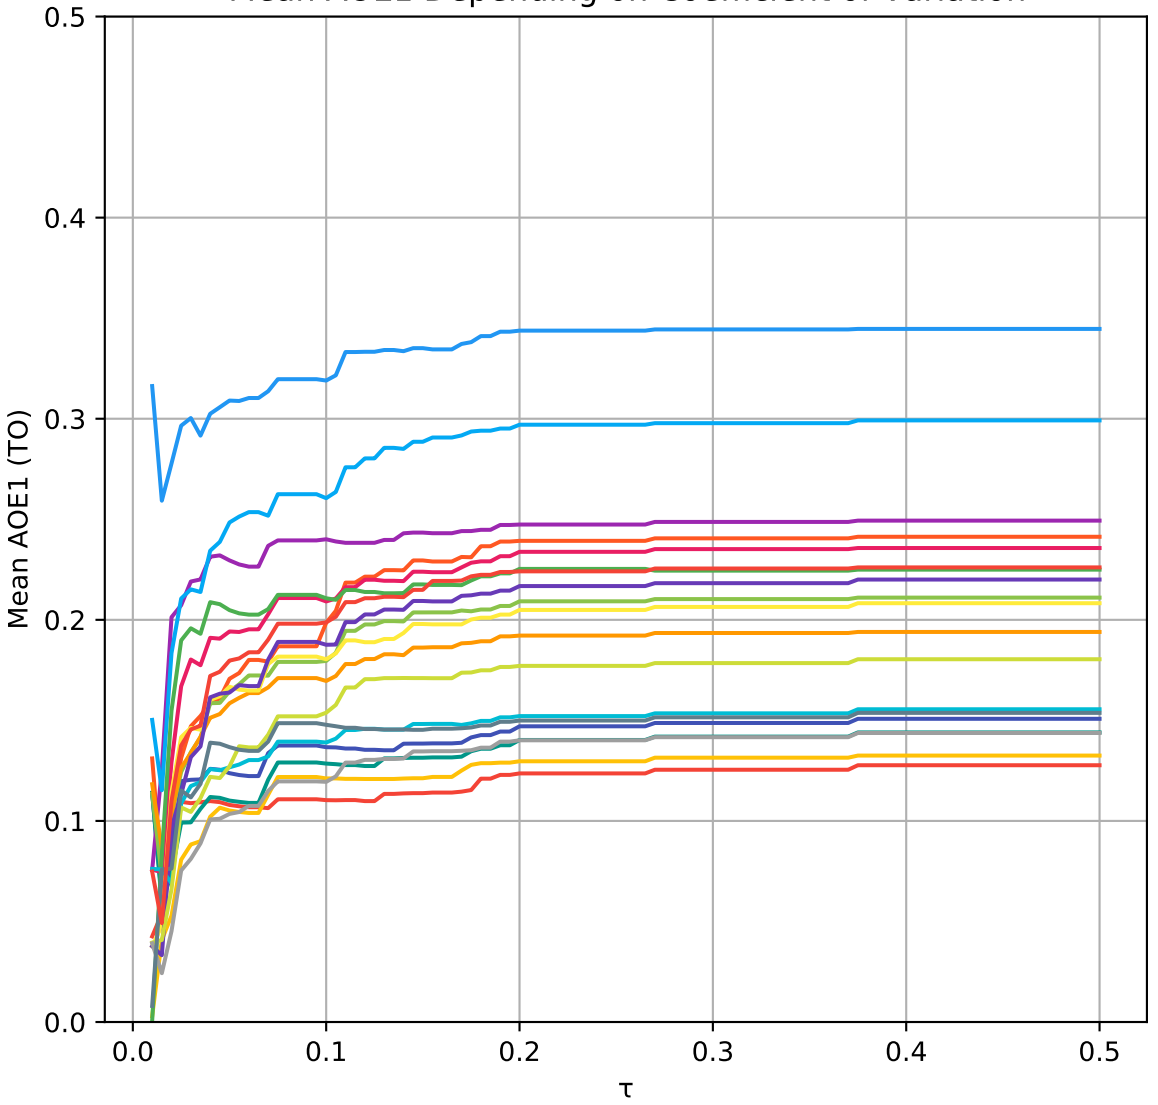

Mean AOE1 Depending on Coefficient of Variation

- | | |
|-------------------------------------|----------------------------|
| boeck2015/tempodetector2016_default | scheierer1998/percival2014 |
| boeck2019/multi_task | schreiber2014/default |
| boeck2019/multi_task_hjdb | schreiber2017/ismir2017 |
| boeck2020/dar | schreiber2017/mirex2017 |
| davies2009/mirex_qm_tempotracker | schreiber2018/cnn |
| echonest/version_3_2_1 | schreiber2018/fcn |
| gkiokas2012/default | schreiber2018/ismir2018 |
| klapuri2006/percival2014 | sun2021/default |
| oliveira2010/ibt | zplane/auftakt_v3 |
| percival2014/stem | |