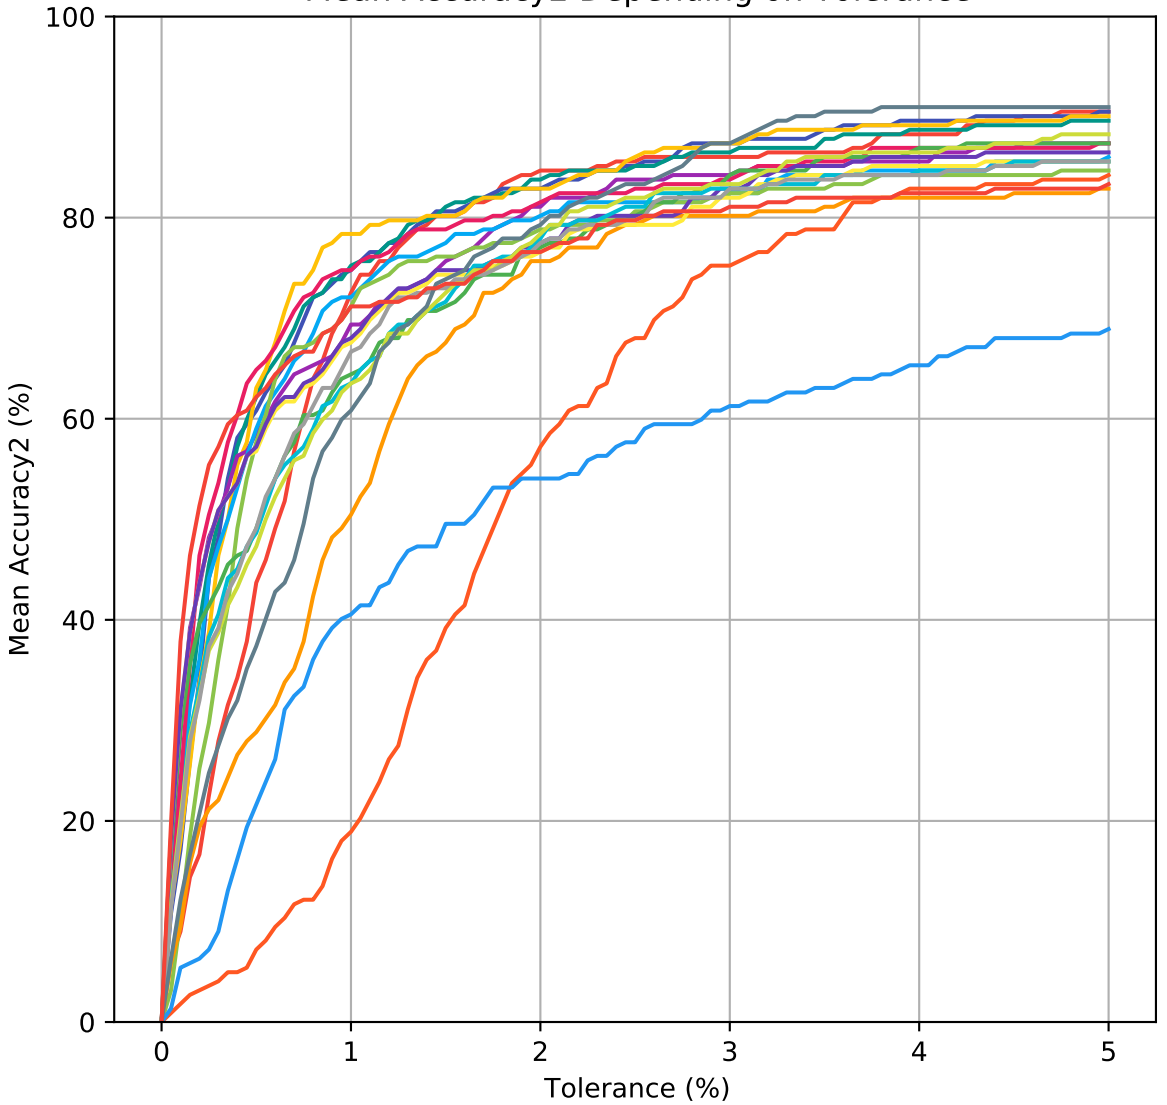

Mean Accuracy2 Depending on Tolerance

- boeck2015/tempodetector2016_default
- boeck2019/multi_task
- boeck2019/multi_task_hjdb
- boeck2020/dar
- davies2009/mirex_qm_tempotracker
- echonest/version_3_2_1
- gkiokas2012/default
- klapuri2006/percival2014
- oliveira2010/ibt
- percival2014/stem
- scheirer1998/percival2014
- schreiber2014/default
- schreiber2017/ismir2017
- schreiber2017/mirex2017
- schreiber2018/cnn
- schreiber2018/fcn
- schreiber2018/ismir2018
- sun2021/default
- zplane/auftakt_v3