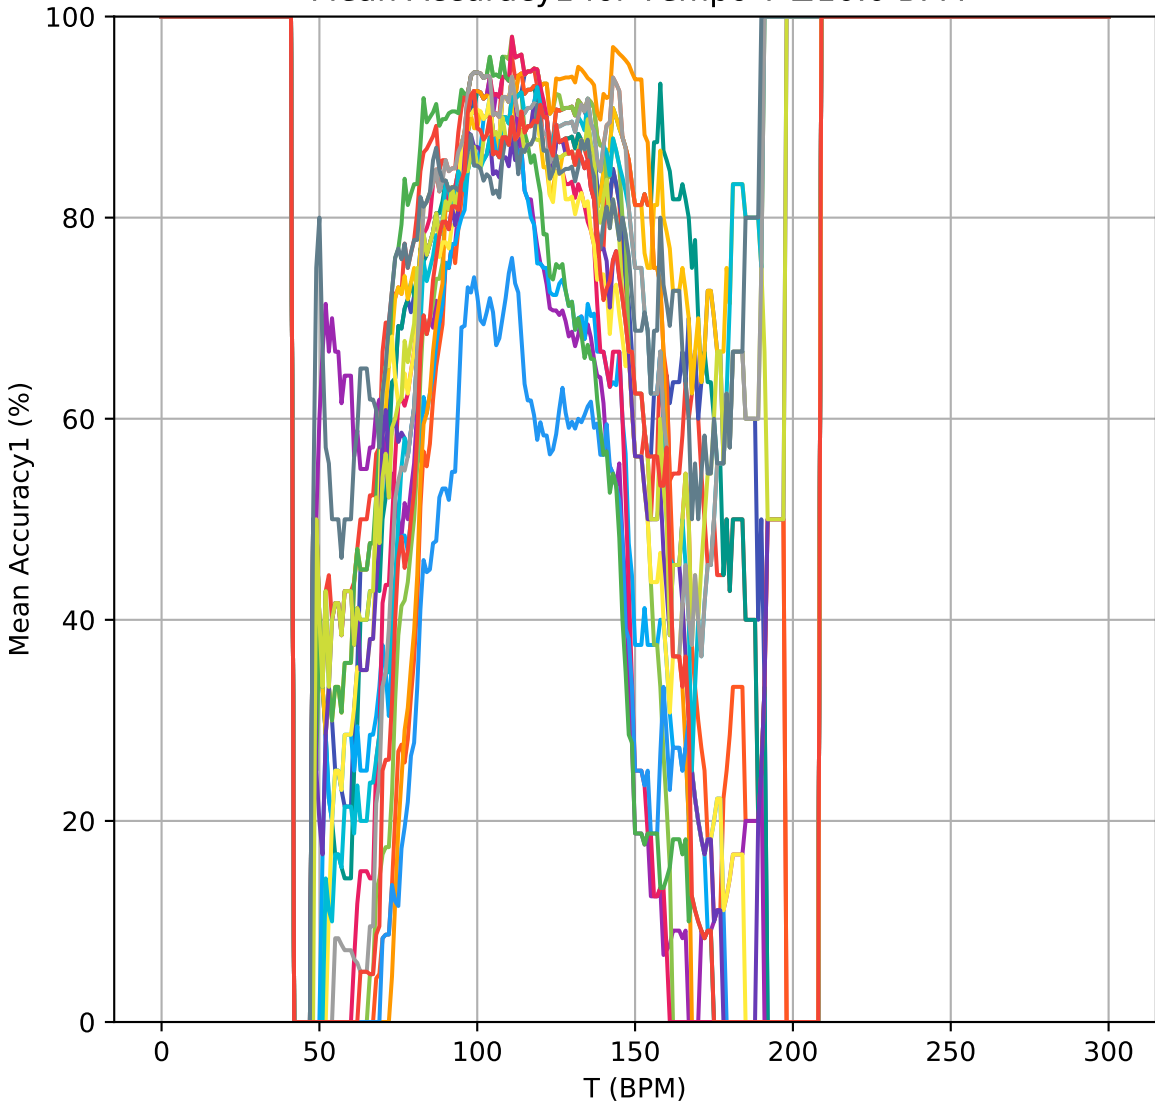

Mean Accuracy1 for Tempo T  $\pm 10.0$  BPM

- boeck2015/tempodetector2016\_default
- boeck2019/multi\_task
- boeck2019/multi\_task\_hjdb
- boeck2020/dar
- davies2009/mirex\_qm\_tempotracker
- echonest/version\_3\_2\_1
- gkiokas2012/default
- klapuri2006/percival2014
- oliveira2010/ibt
- percival2014/stem
- scheierer1998/percival2014
- schreiber2014/default
- schreiber2017/ismir2017
- schreiber2017/mirex2017
- schreiber2018/cnn
- schreiber2018/fcn
- schreiber2018/ismir2018
- sun2021/default
- zplane/auftakt\_v3