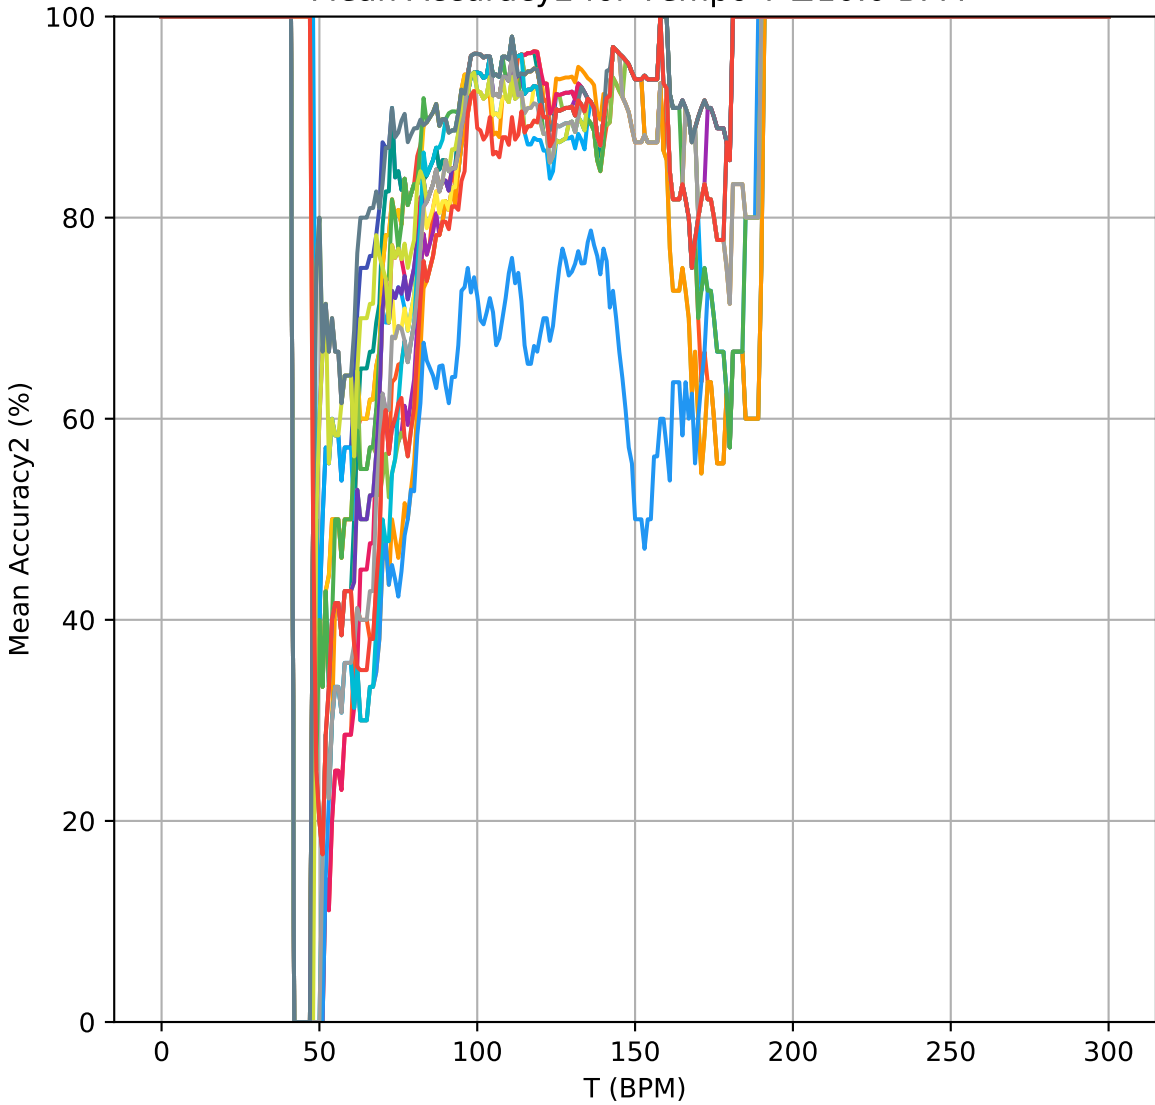

Mean Accuracy2 for Tempo T ± 10.0 BPM

- boeck2015/tempodetector2016_default
 - boeck2019/multi_task
 - boeck2019/multi_task_hjdb
 - boeck2020/dar
 - davies2009/mirex_qm_tempotracker
 - echonest/version_3_2_1
 - gkiokas2012/default
 - klapuri2006/percival2014
 - oliveira2010/ibt
 - percival2014/stem
- scheierer1998/percival2014
 - schreiber2014/default
 - schreiber2017/ismir2017
 - schreiber2017/mirex2017
 - schreiber2018/cnn
 - schreiber2018/fcn
 - schreiber2018/ismir2018
 - sun2021/default
 - zplane/auftakt_v3