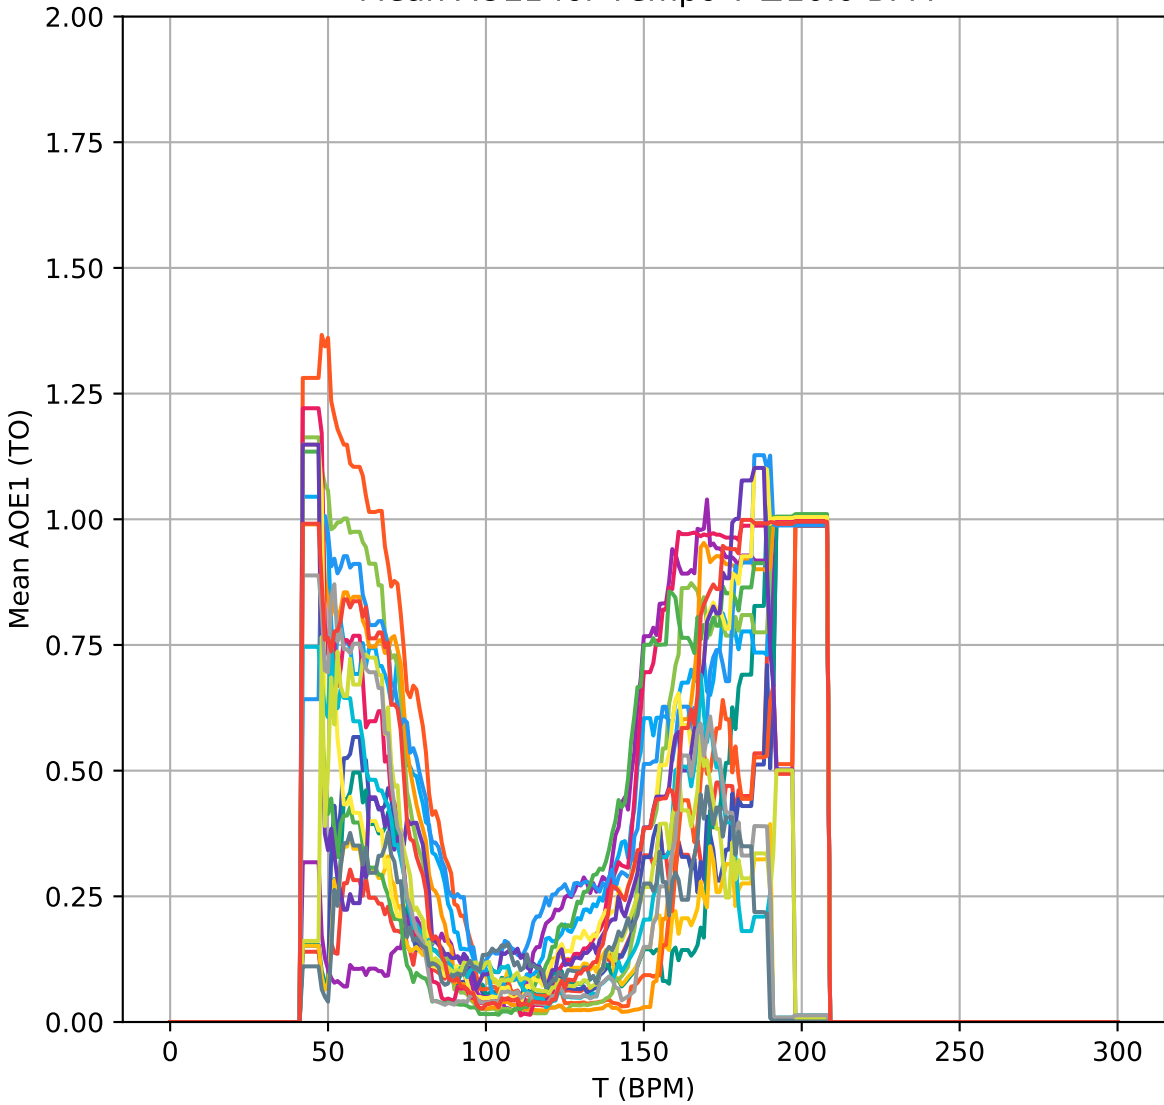

Mean AOE1 for Tempo T  $\pm 10.0$  BPM

- boeck2015/tempodetector2016\_default
- boeck2019/multi\_task
- boeck2019/multi\_task\_hjdb
- boeck2020/dar
- davies2009/mirex\_qm\_tempotracker
- echonest/version\_3\_2\_1
- gkiokas2012/default
- klapuri2006/percival2014
- oliveira2010/ibt
- percival2014/stem
- scheirer1998/percival2014
- schreiber2014/default
- schreiber2017/ismir2017
- schreiber2017/mirex2017
- schreiber2018/cnn
- schreiber2018/fcn
- schreiber2018/ismir2018
- sun2021/default
- zplane/auftakt\_v3