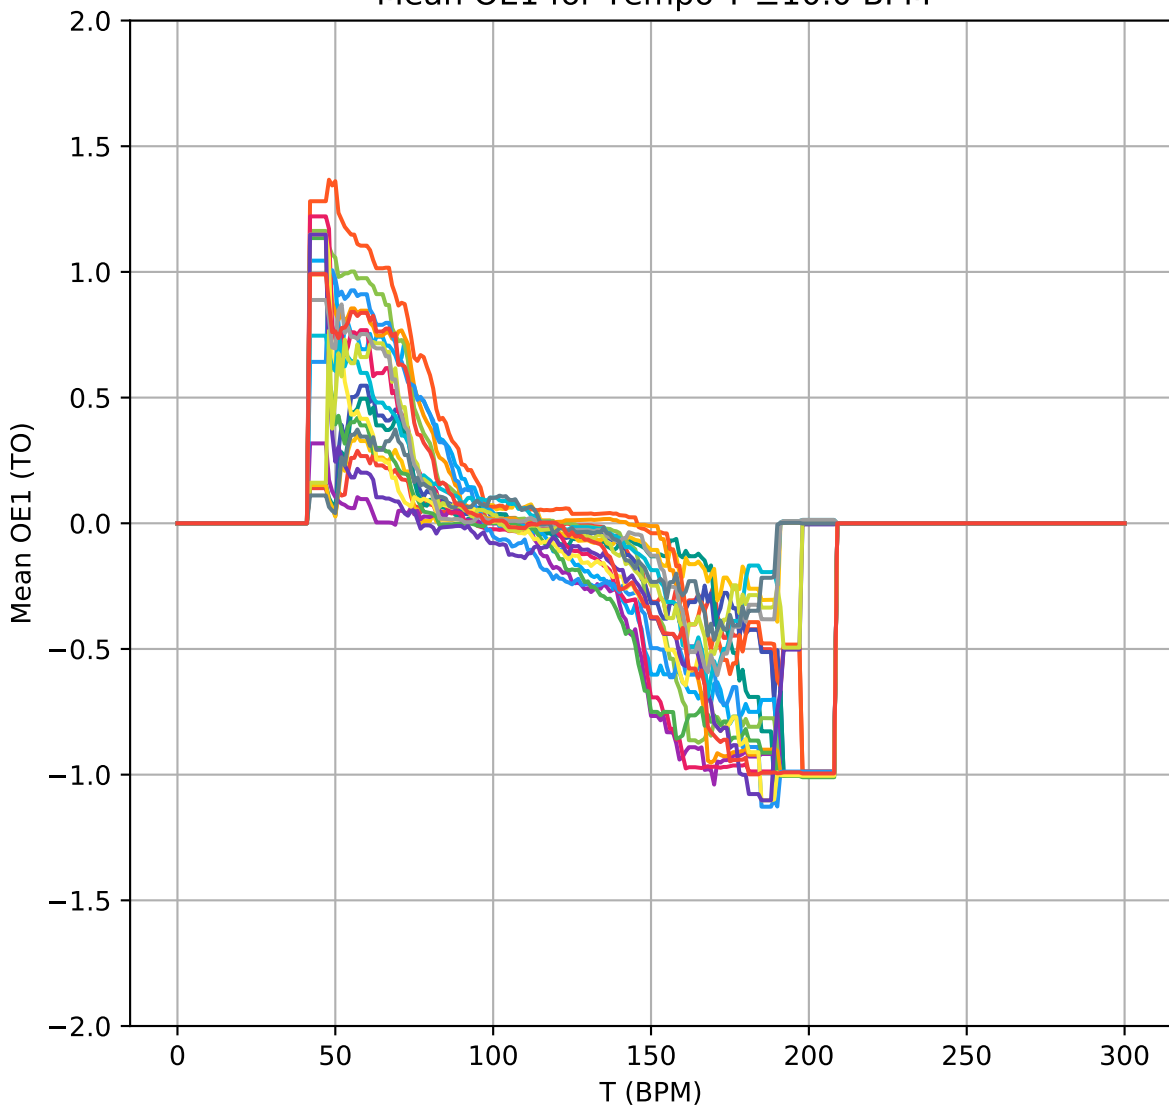

Mean OE1 for Tempo T  $\pm 10.0$  BPM

- |                                     |                           |
|-------------------------------------|---------------------------|
| boeck2015/tempodetector2016_default | scheirer1998/percival2014 |
| boeck2019/multi_task                | schreiber2014/default     |
| boeck2019/multi_task_hjdb           | schreiber2017/ismir2017   |
| boeck2020/dar                       | schreiber2017/mirex2017   |
| davies2009/mirex_qm_tempotracker    | schreiber2018/cnn         |
| echonest/version_3_2_1              | schreiber2018/fcn         |
| gkiokas2012/default                 | schreiber2018/ismir2018   |
| klapuri2006/percival2014            | sun2021/default           |
| oliveira2010/ibt                    | zplane/auftakt_v3         |
| percival2014/stem                   |                           |