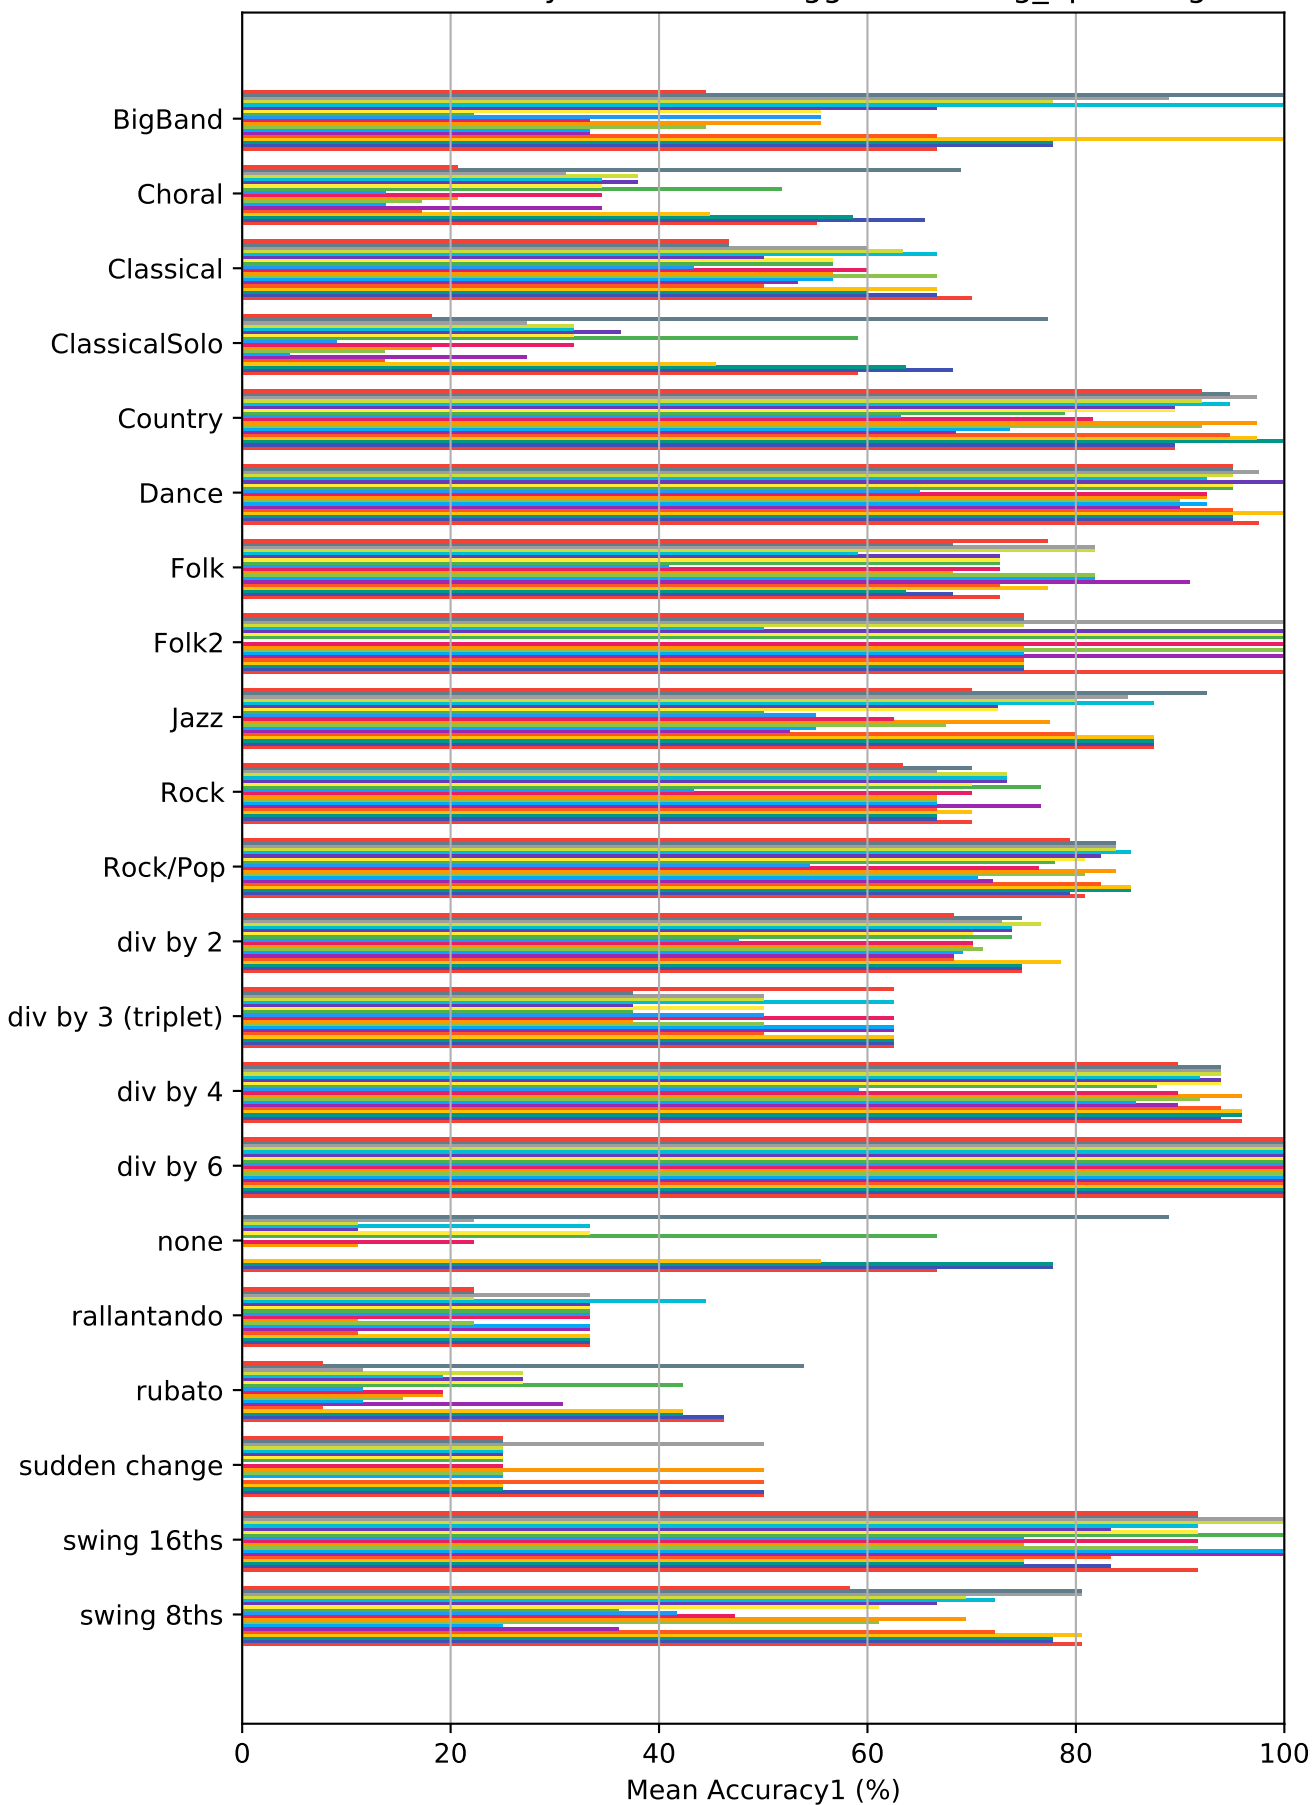

Mean Accuracy1 for Tracks Tagged with 'tag_open' Tags

- | | |
|--|--|
| ■ boeck2015/tempodetector2016_default | ■ scheierer1998/percival2014 |
| ■ boeck2019/multi_task | ■ schreiber2014/default |
| ■ boeck2019/multi_task_hjdb | ■ schreiber2017/ismir2017 |
| ■ boeck2020/dar | ■ schreiber2017/mirex2017 |
| ■ davies2009/mirex_qm_tempotracker | ■ schreiber2018/cnn |
| ■ echonest/version_3_2_1 | ■ schreiber2018/fcn |
| ■ gkiokas2012/default | ■ schreiber2018/ismir2018 |
| ■ klapuri2006/percival2014 | ■ sun2021/default |
| ■ oliveira2010/ibt | ■ zplane/auftakt_v3 |
| ■ percival2014/stem | |