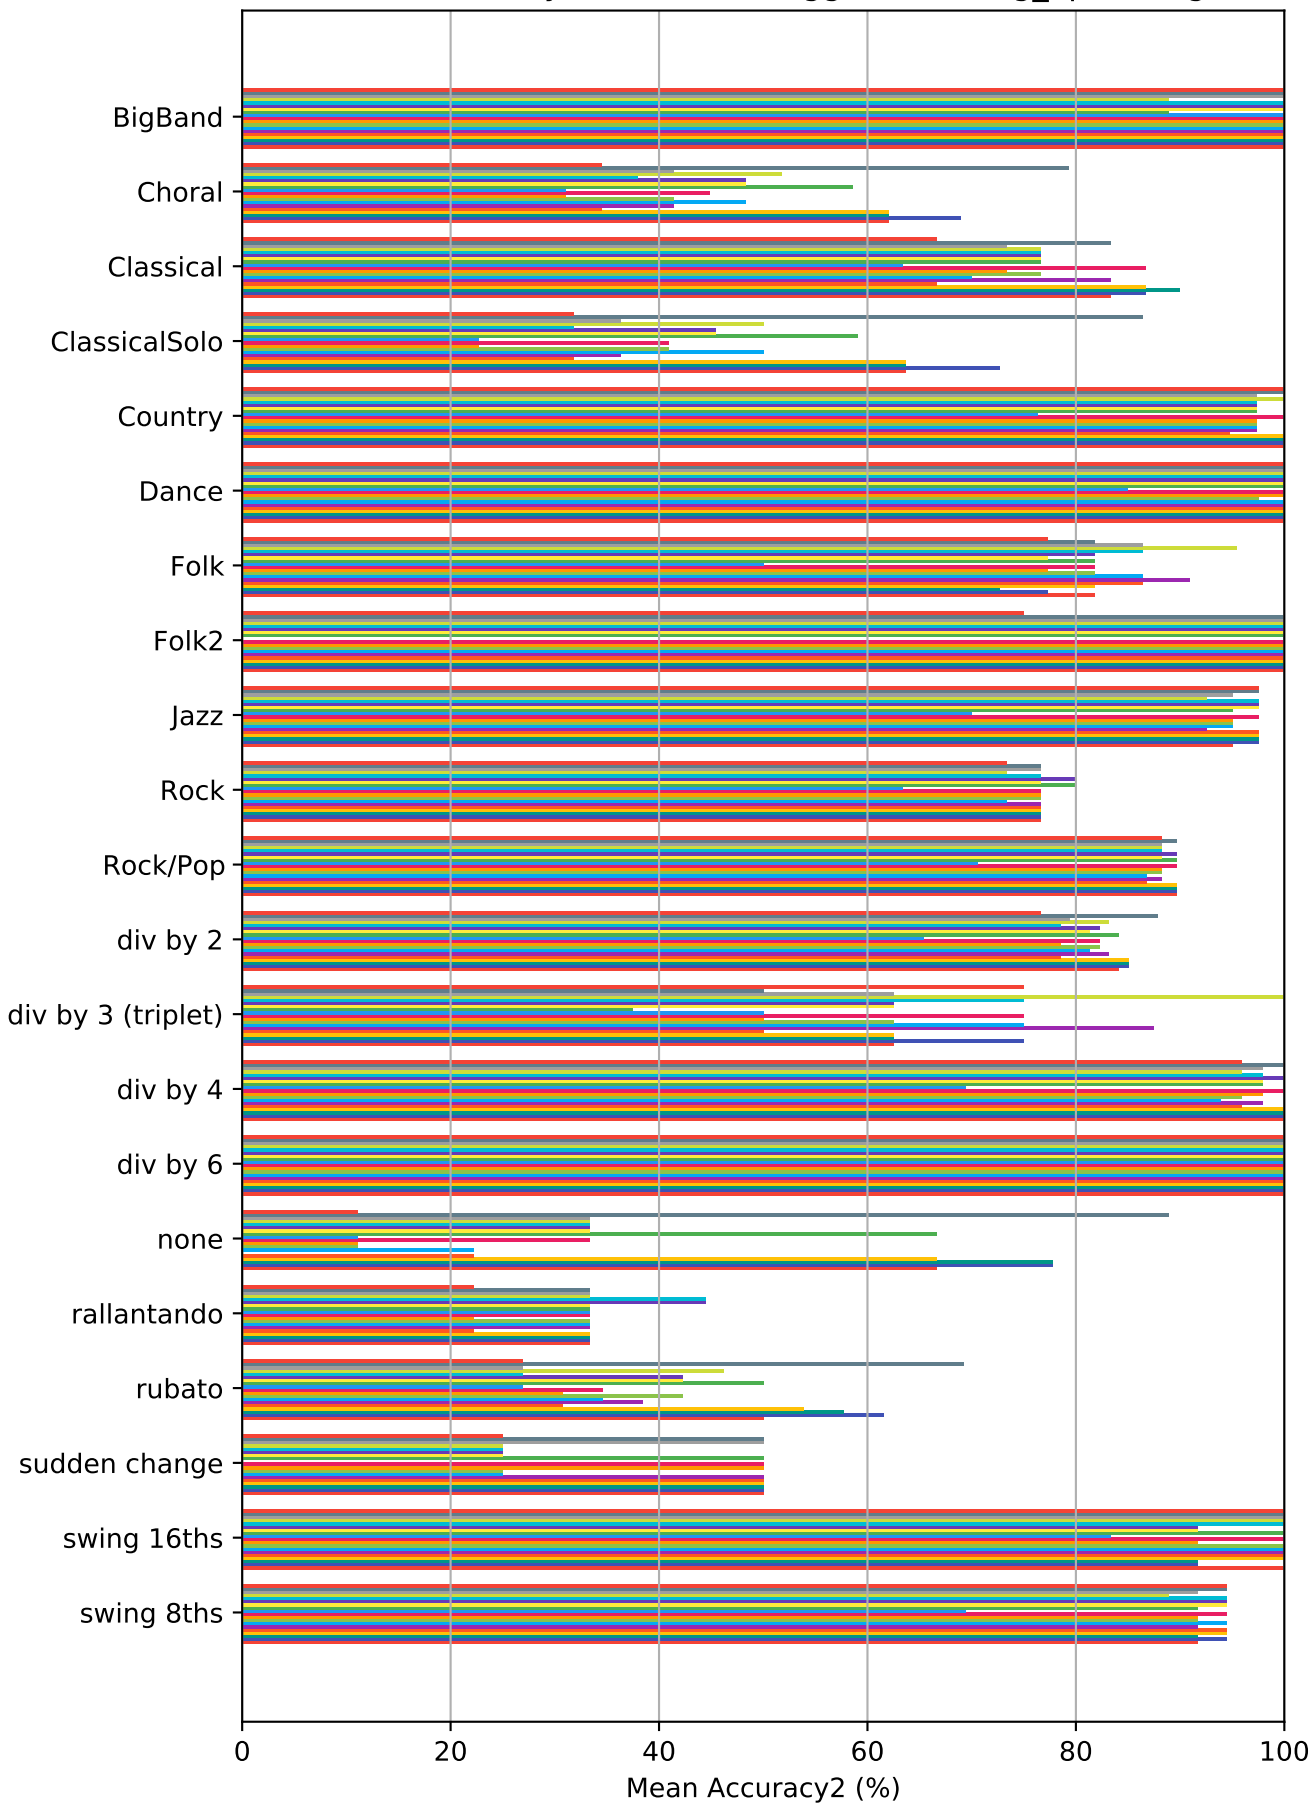

Mean Accuracy2 for Tracks Tagged with 'tag\_open' Tags

- |  |  |
|--|--|
| <span style="color: red;">■</span> boeck2015/tempodetector2016_default     | <span style="color: blue;">■</span> scheierer1998/percival2014 |
| <span style="color: darkblue;">■</span> boeck2019/multi_task               | <span style="color: green;">■</span> schreiber2014/default     |
| <span style="color: teal;">■</span> boeck2019/multi_task_hjdb              | <span style="color: yellow;">■</span> schreiber2017/ismir2017  |
| <span style="color: orange;">■</span> boeck2020/dar                        | <span style="color: purple;">■</span> schreiber2017/mirex2017  |
| <span style="color: darkorange;">■</span> davies2009/mirex_qm_tempotracker | <span style="color: cyan;">■</span> schreiber2018/cnn          |
| <span style="color: magenta;">■</span> echonest/version_3_2_1              | <span style="color: limegreen;">■</span> schreiber2018/fcn     |
| <span style="color: lightblue;">■</span> gkiokas2012/default               | <span style="color: grey;">■</span> schreiber2018/ismir2018    |
| <span style="color: lightgreen;">■</span> klapuri2006/percival2014         | <span style="color: darkgrey;">■</span> sun2021/default        |
| <span style="color: gold;">■</span> oliveira2010/ibt                       | <span style="color: red;">■</span> zplane/auftakt_v3           |
| <span style="color: pink;">■</span> percival2014/stem                      |  |