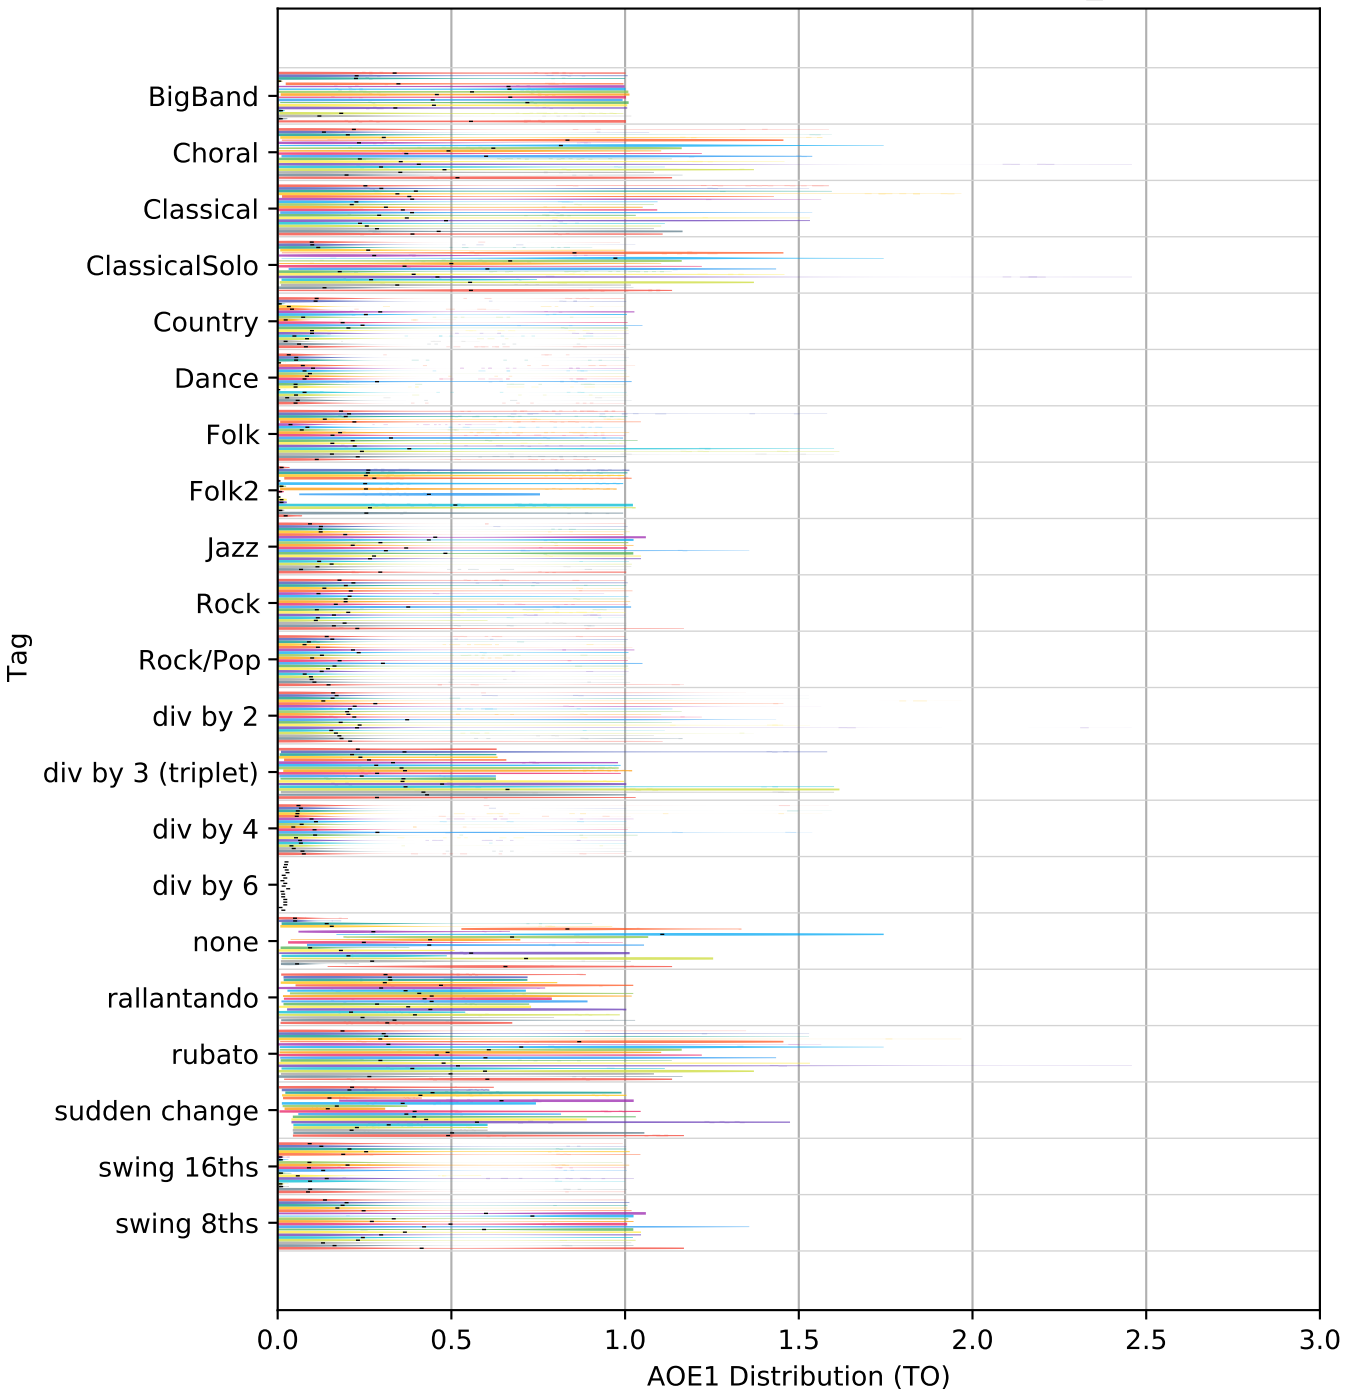

AOE1 Distributions for Tracks Tagged with 'tag_open' Tags

- | | |
|--|---|
| ■ boeck2015/tempodetector2016_default | ■ scheirer1998/percival2014 |
| ■ boeck2019/multi_task | ■ schreiber2014/default |
| ■ boeck2019/multi_task_hjdb | ■ schreiber2017/ismir2017 |
| ■ boeck2020/dar | ■ schreiber2017/mirex2017 |
| ■ davies2009/mirex_qm_tempotracker | ■ schreiber2018/cnn |
| ■ echonest/version_3_2_1 | ■ schreiber2018/fcn |
| ■ gkiokas2012/default | ■ schreiber2018/ismir2018 |
| ■ klapuri2006/percival2014 | ■ sun2021/default |
| ■ oliveira2010/ibt | ■ zplane/auftakt_v3 |
| ■ percival2014/stem | |