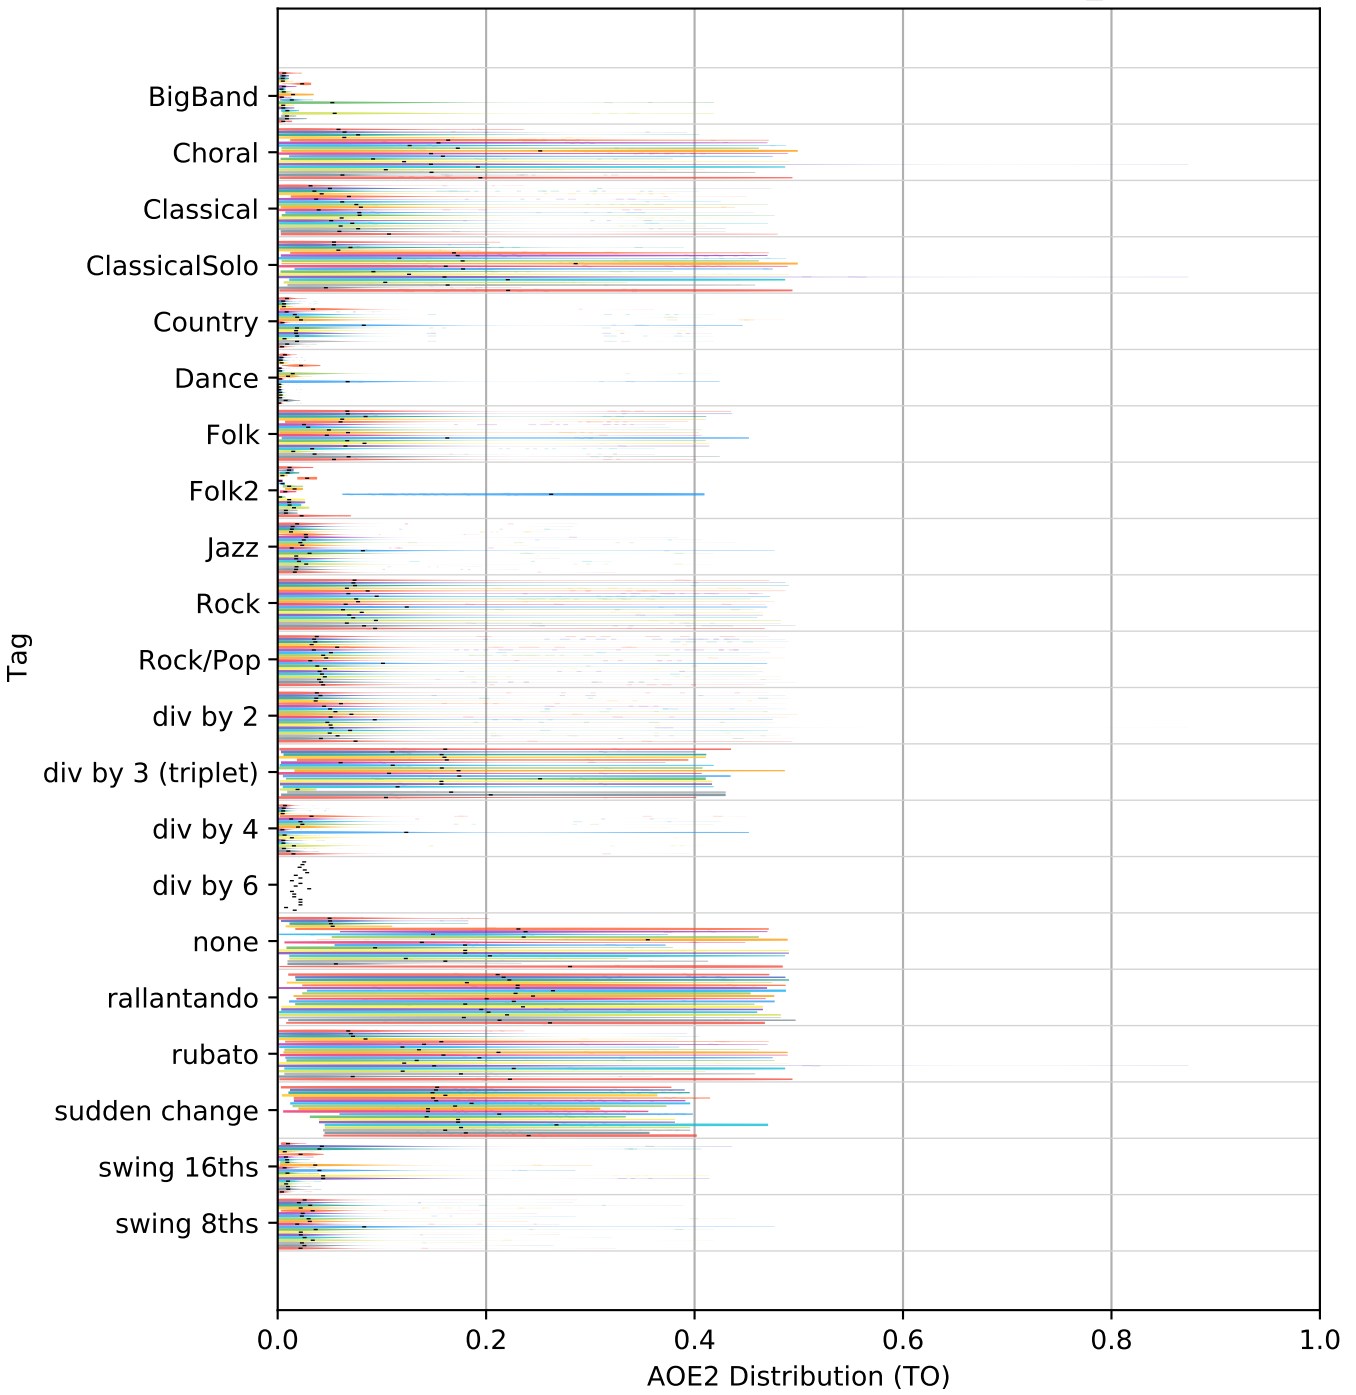

AOE2 Distributions for Tracks Tagged with 'tag\_open' Tags

- |  |   |
|--|---|
| <span style="color: red;">■</span> boeck2015/tempodetector2016_default | <span style="color: blue;">■</span> scheirer1998/percival2014 |
| <span style="color: blue;">■</span> boeck2019/multi_task               | <span style="color: green;">■</span> schreiber2014/default    |
| <span style="color: teal;">■</span> boeck2019/multi_task_hjdb          | <span style="color: yellow;">■</span> schreiber2017/ismir2017 |
| <span style="color: orange;">■</span> boeck2020/dar                    | <span style="color: purple;">■</span> schreiber2017/mirex2017 |
| <span style="color: red;">■</span> davies2009/mirex_qm_tempotracker    | <span style="color: cyan;">■</span> schreiber2018/cnn         |
| <span style="color: purple;">■</span> echonest/version_3_2_1           | <span style="color: limegreen;">■</span> schreiber2018/fcn    |
| <span style="color: cyan;">■</span> gkiokas2012/default                | <span style="color: grey;">■</span> schreiber2018/ismir2018   |
| <span style="color: lightgreen;">■</span> klapuri2006/percival2014     | <span style="color: darkgrey;">■</span> sun2021/default       |
| <span style="color: orange;">■</span> oliveira2010/ibt                 | <span style="color: red;">■</span> zplane/auftakt_v3          |
| <span style="color: magenta;">■</span> percival2014/stem               |   |