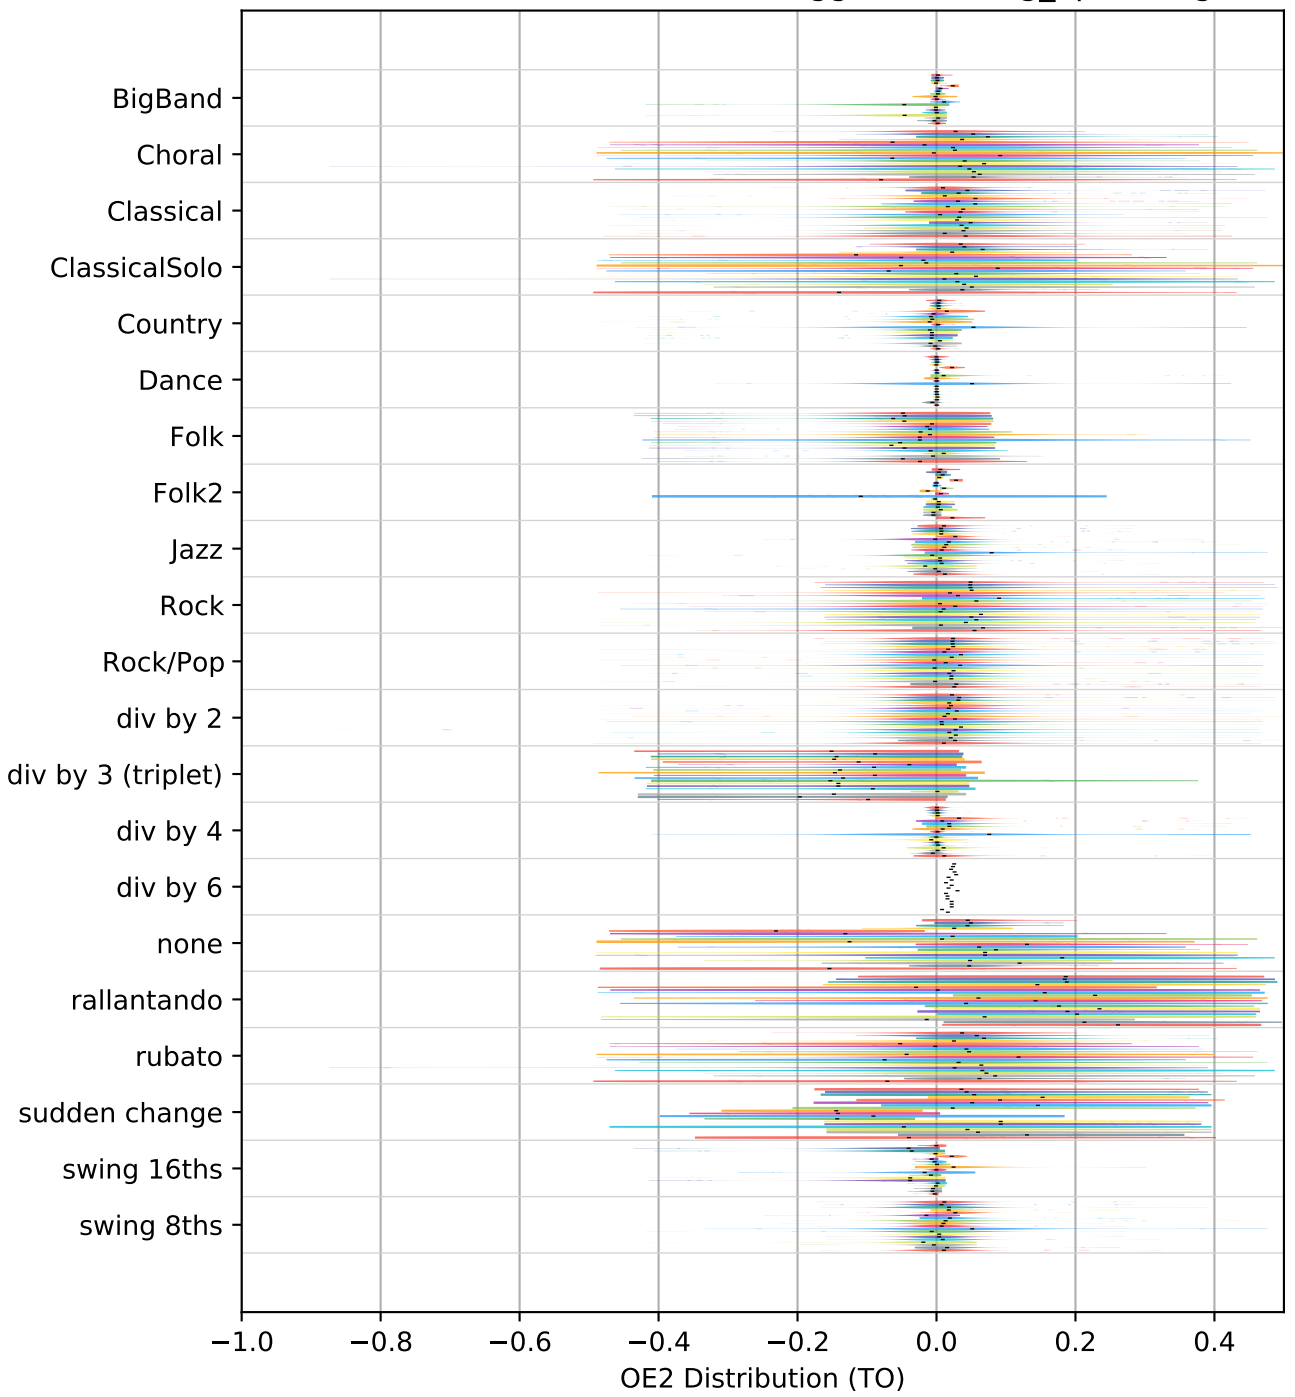

OE2 Distributions for Tracks Tagged with 'tag_open' Tags

- | | |
|--|---|
| ■ boeck2015/tempodetector2016_default | ■ scheirer1998/percival2014 |
| ■ boeck2019/multi_task | ■ schreiber2014/default |
| ■ boeck2019/multi_task_hjdb | ■ schreiber2017/ismir2017 |
| ■ boeck2020/dar | ■ schreiber2017/mirex2017 |
| ■ davies2009/mirex_qm_tempotracker | ■ schreiber2018/cnn |
| ■ echonest/version_3_2_1 | ■ schreiber2018/fcn |
| ■ gkiokas2012/default | ■ schreiber2018/ismir2018 |
| ■ klapuri2006/percival2014 | ■ sun2021/default |
| ■ oliveira2010/ibt | ■ zplane/auftakt_v3 |
| ■ percival2014/stem | |