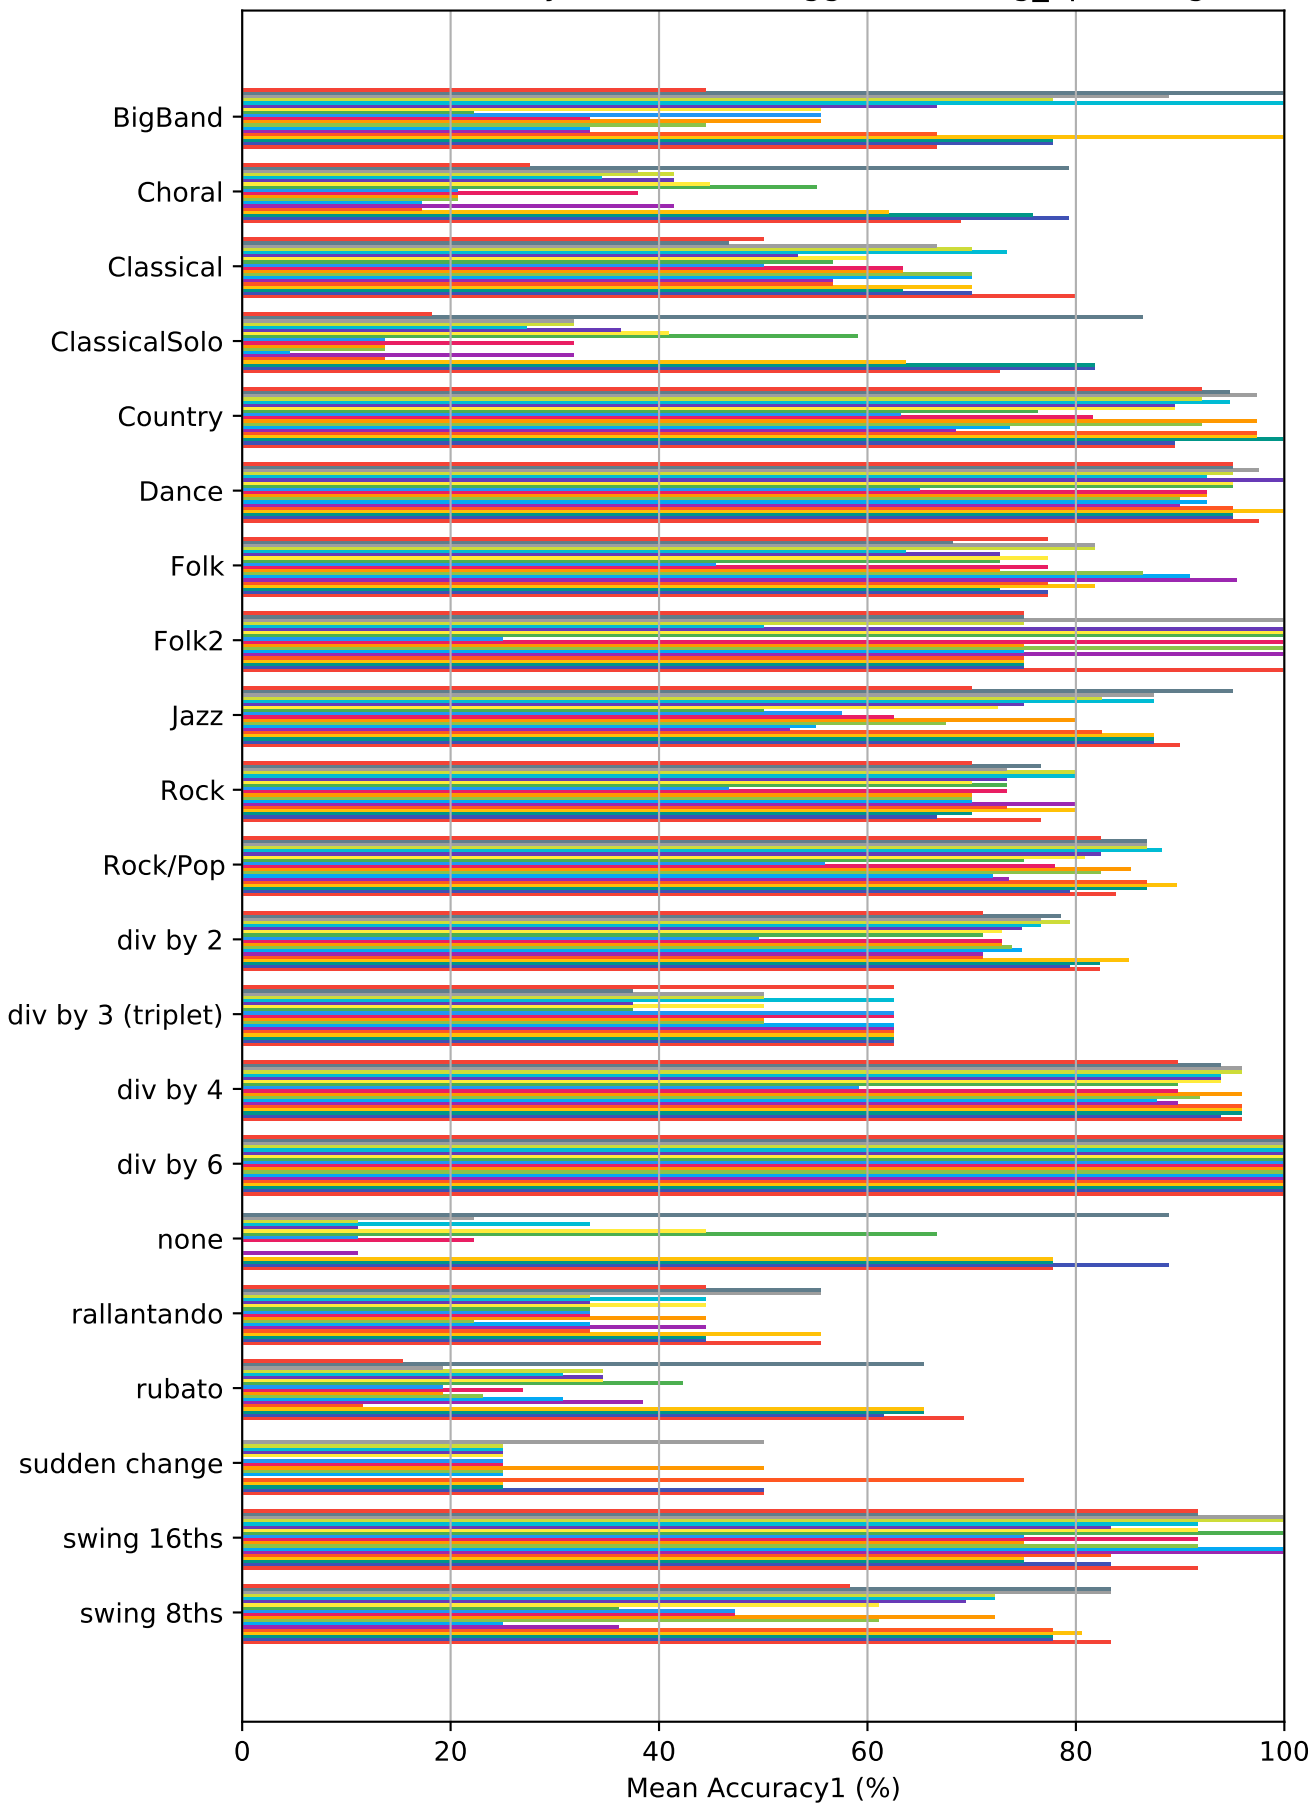

Mean Accuracy1 for Tracks Tagged with 'tag\_open' Tags

- |                                                                            |                                                                |
|----------------------------------------------------------------------------|----------------------------------------------------------------|
| <span style="color: red;">■</span> boeck2015/tempodetector2016_default     | <span style="color: blue;">■</span> scheierer1998/percival2014 |
| <span style="color: darkblue;">■</span> boeck2019/multi_task               | <span style="color: green;">■</span> schreiber2014/default     |
| <span style="color: teal;">■</span> boeck2019/multi_task_hjdb              | <span style="color: yellow;">■</span> schreiber2017/ismir2017  |
| <span style="color: orange;">■</span> boeck2020/dar                        | <span style="color: purple;">■</span> schreiber2017/mirex2017  |
| <span style="color: darkorange;">■</span> davies2009/mirex_qm_tempotracker | <span style="color: cyan;">■</span> schreiber2018/cnn          |
| <span style="color: magenta;">■</span> echonest/version_3_2_1              | <span style="color: limegreen;">■</span> schreiber2018/fcn     |
| <span style="color: lightblue;">■</span> gkiokas2012/default               | <span style="color: grey;">■</span> schreiber2018/ismir2018    |
| <span style="color: lightgreen;">■</span> klapuri2006/percival2014         | <span style="color: darkgrey;">■</span> sun2021/default        |
| <span style="color: gold;">■</span> oliveira2010/ibt                       | <span style="color: red;">■</span> zplane/auftakt_v3           |
| <span style="color: pink;">■</span> percival2014/stem                      |                                                                |