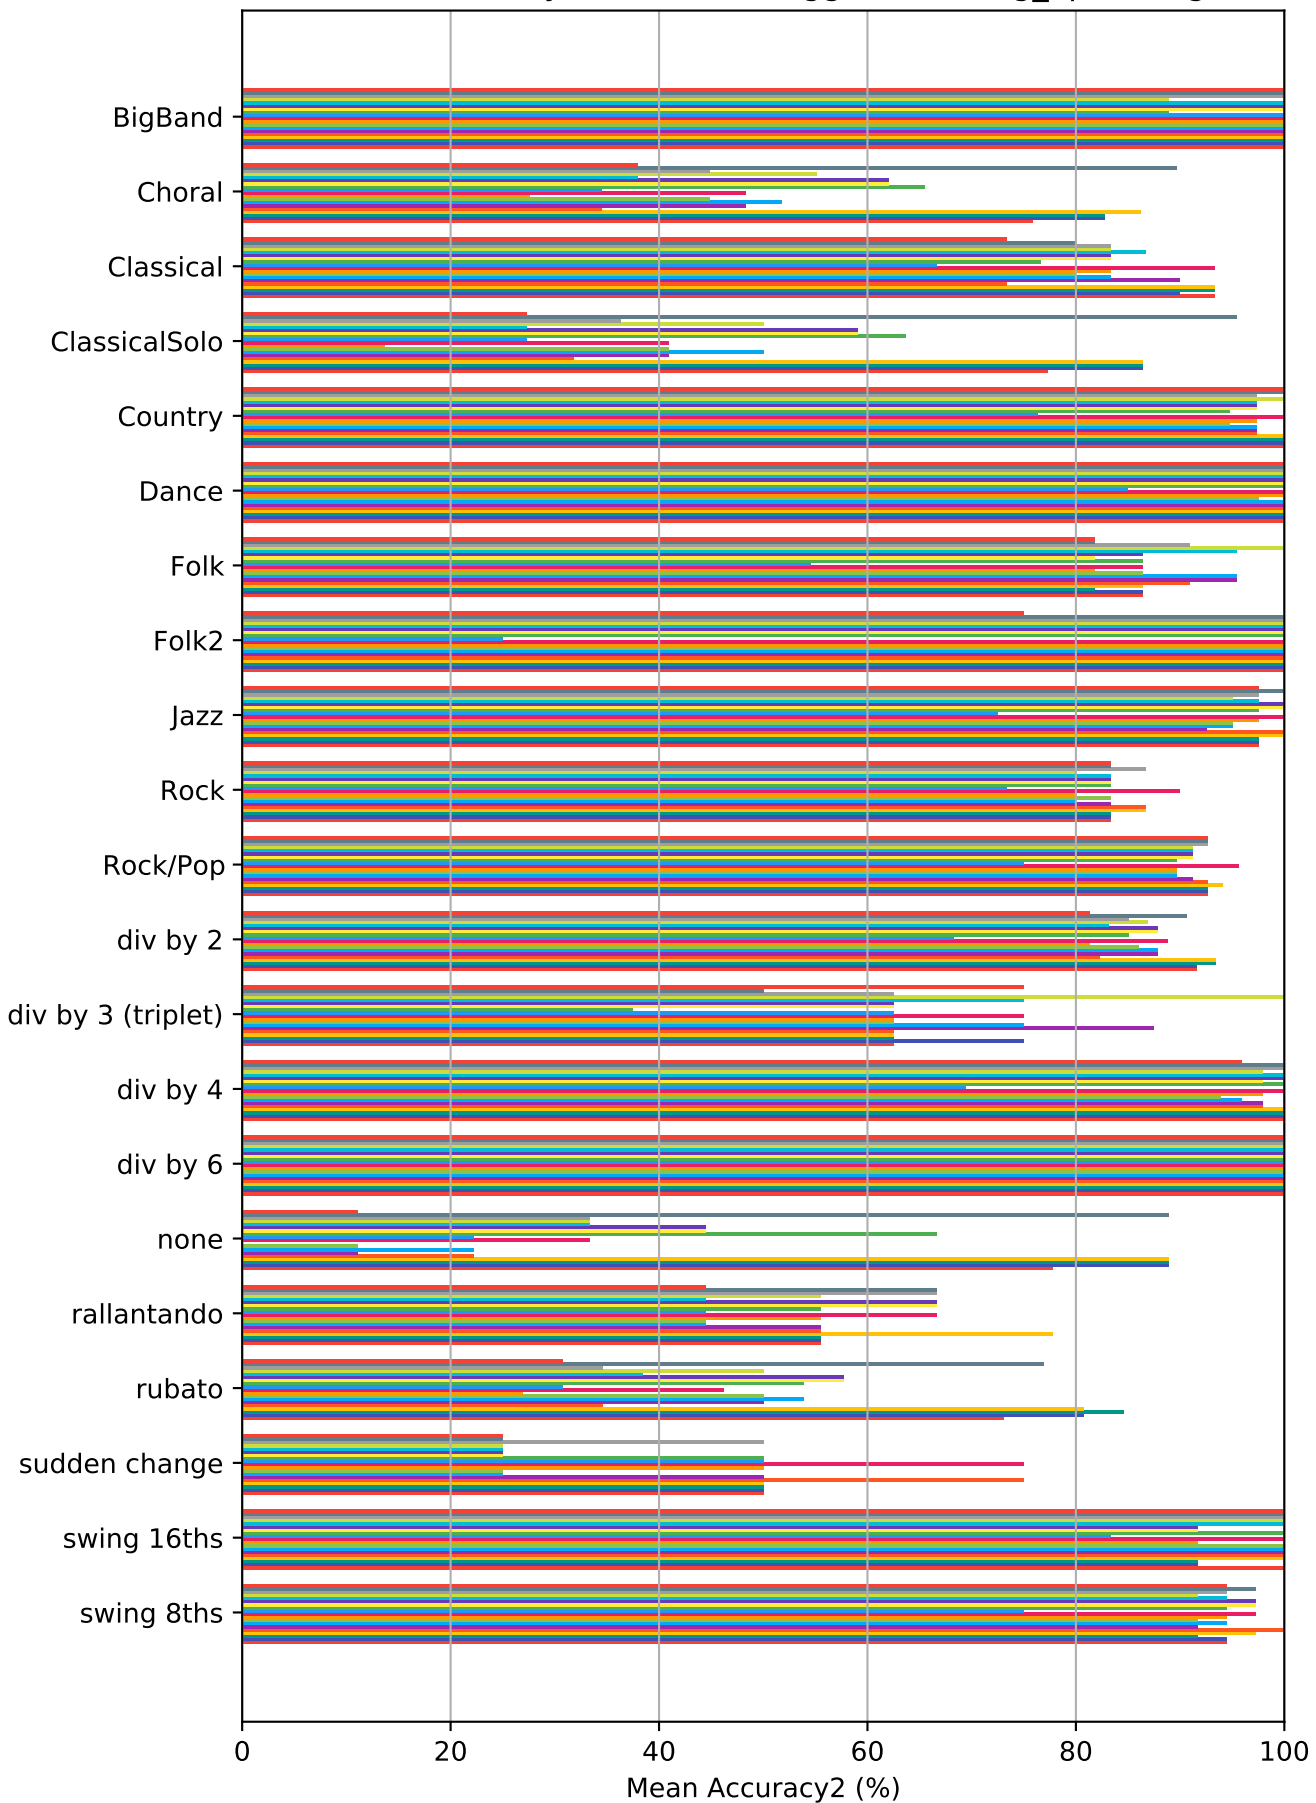

Mean Accuracy2 for Tracks Tagged with 'tag\_open' Tags

- boeck2015/tempodetector2016\_default
- boeck2019/multi\_task
- boeck2019/multi\_task\_hjdb
- boeck2020/dar
- davies2009/mirex\_qm\_tempotracker
- echonest/version\_3\_2\_1
- gkiokas2012/default
- klapuri2006/percival2014
- oliveira2010/ibt
- percival2014/stem
- scheierer1998/percival2014
- schreiber2014/default
- schreiber2017/ismir2017
- schreiber2017/mirex2017
- schreiber2018/cnn
- schreiber2018/fcn
- schreiber2018/ismir2018
- sun2021/default
- zplane/auftakt\_v3