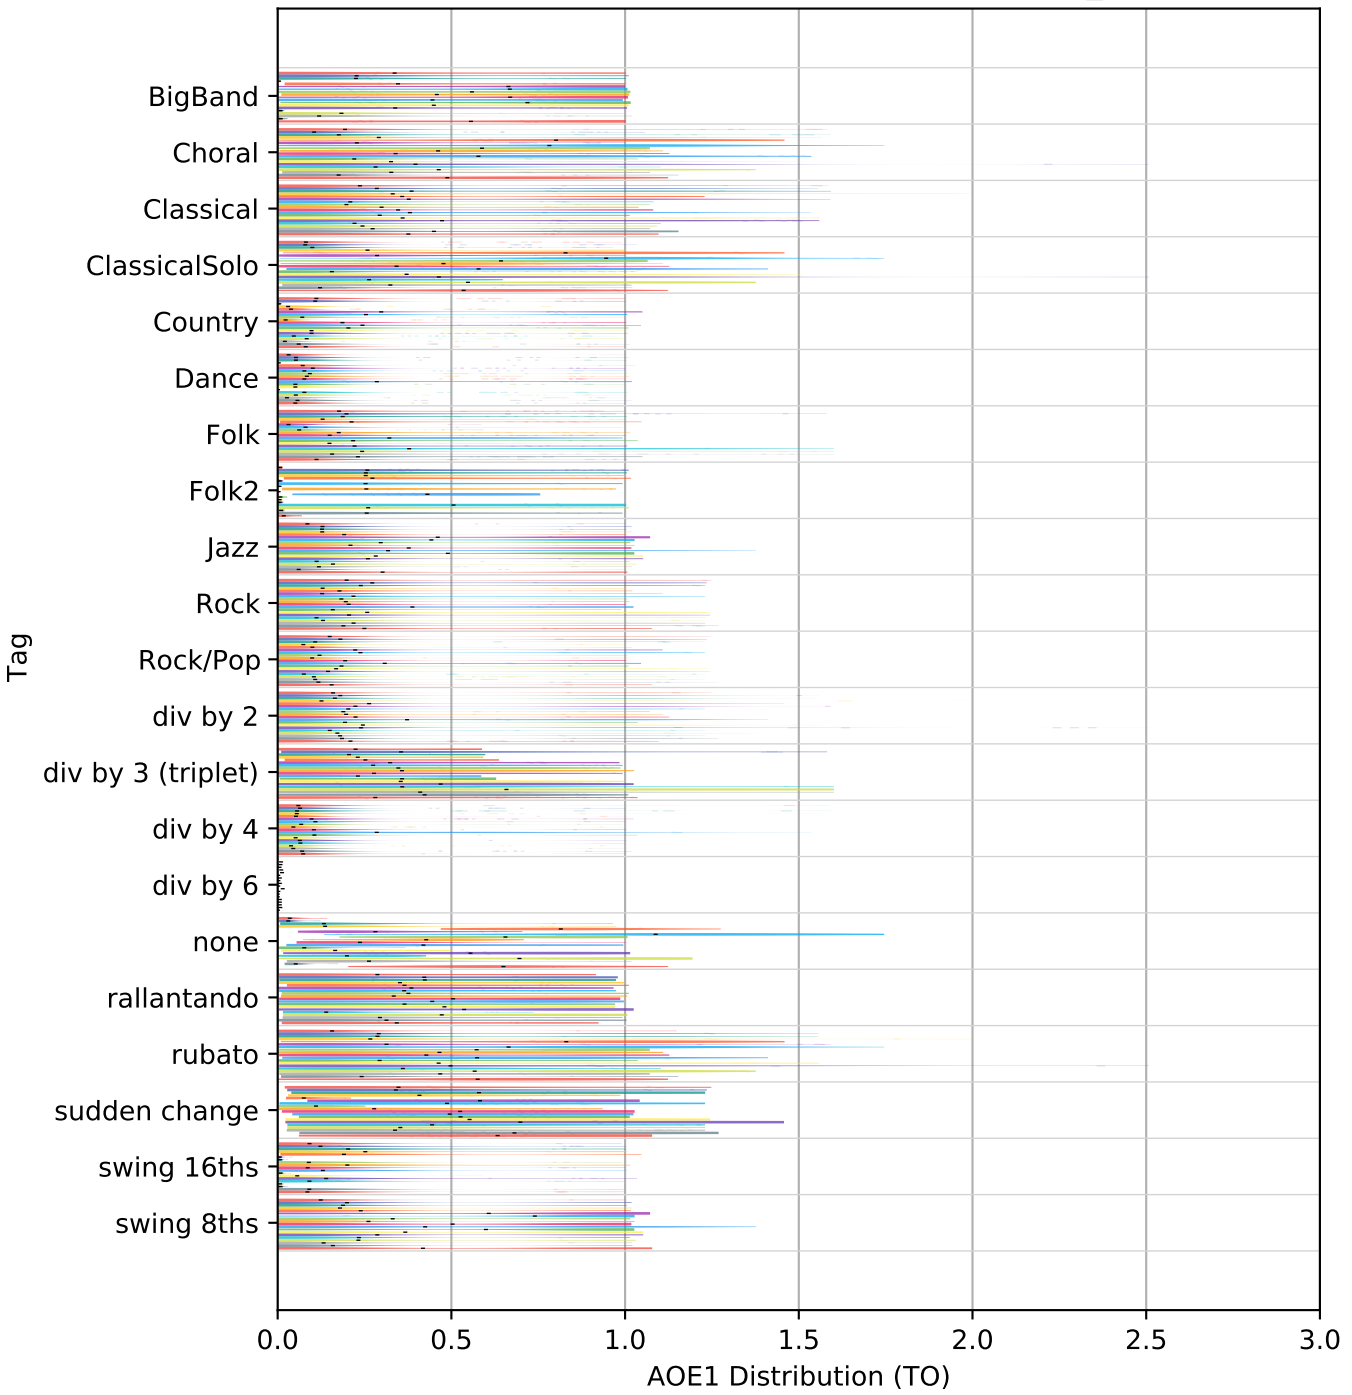

AOE1 Distributions for Tracks Tagged with 'tag_open' Tags

- | | |
|--|---|
| ■ boeck2015/tempodetector2016_default | ■ scheirer1998/percival2014 |
| ■ boeck2019/multi_task | ■ schreiber2014/default |
| ■ boeck2019/multi_task_hjdb | ■ schreiber2017/ismir2017 |
| ■ boeck2020/dar | ■ schreiber2017/mirex2017 |
| ■ davies2009/mirex_qm_tempotracker | ■ schreiber2018/cnn |
| ■ echonest/version_3_2_1 | ■ schreiber2018/fcn |
| ■ gkiokas2012/default | ■ schreiber2018/ismir2018 |
| ■ klapuri2006/percival2014 | ■ sun2021/default |
| ■ oliveira2010/ibt | ■ zplane/auftakt_v3 |
| ■ percival2014/stem | |