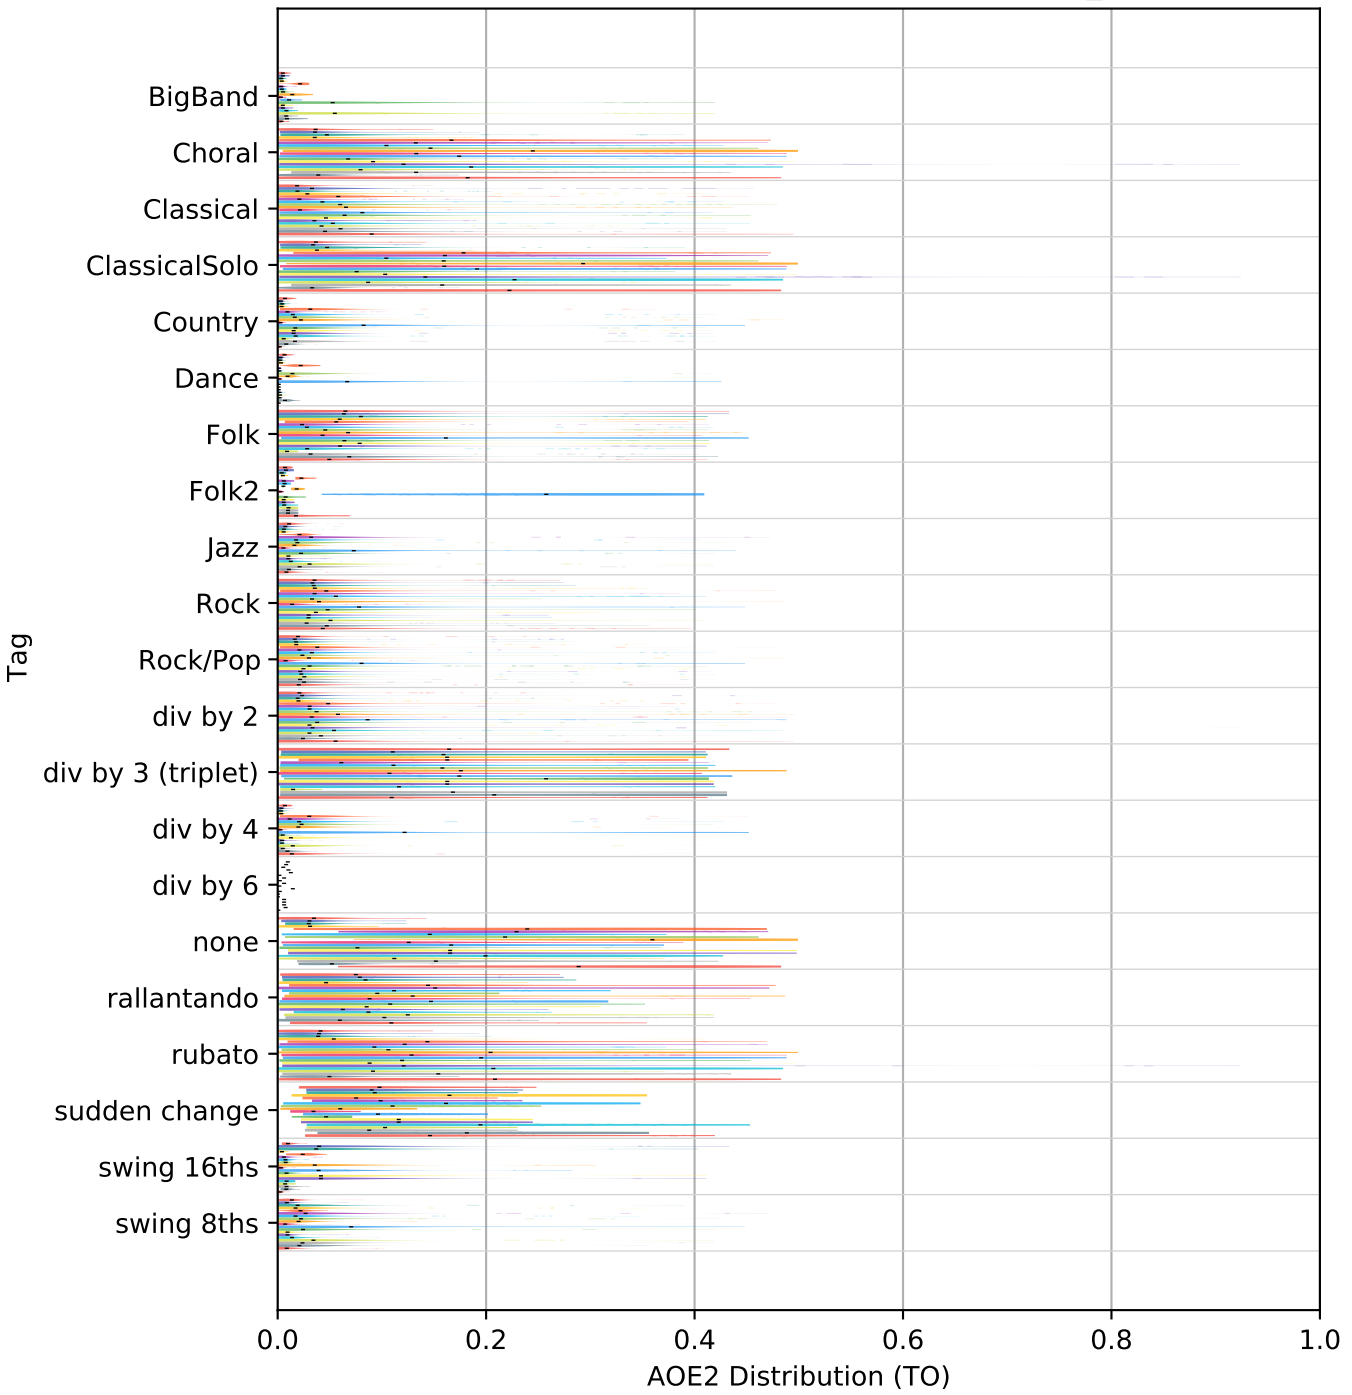

AOE2 Distributions for Tracks Tagged with 'tag_open' Tags

- | | |
|--|---|
| ■ boeck2015/tempodetector2016_default | ■ scheirer1998/percival2014 |
| ■ boeck2019/multi_task | ■ schreiber2014/default |
| ■ boeck2019/multi_task_hjdb | ■ schreiber2017/ismir2017 |
| ■ boeck2020/dar | ■ schreiber2017/mirex2017 |
| ■ davies2009/mirex_qm_tempotracker | ■ schreiber2018/cnn |
| ■ echonest/version_3_2_1 | ■ schreiber2018/fcn |
| ■ gkiokas2012/default | ■ schreiber2018/ismir2018 |
| ■ klapuri2006/percival2014 | ■ sun2021/default |
| ■ oliveira2010/ibt | ■ zplane/auftakt_v3 |
| ■ percival2014/stem | |