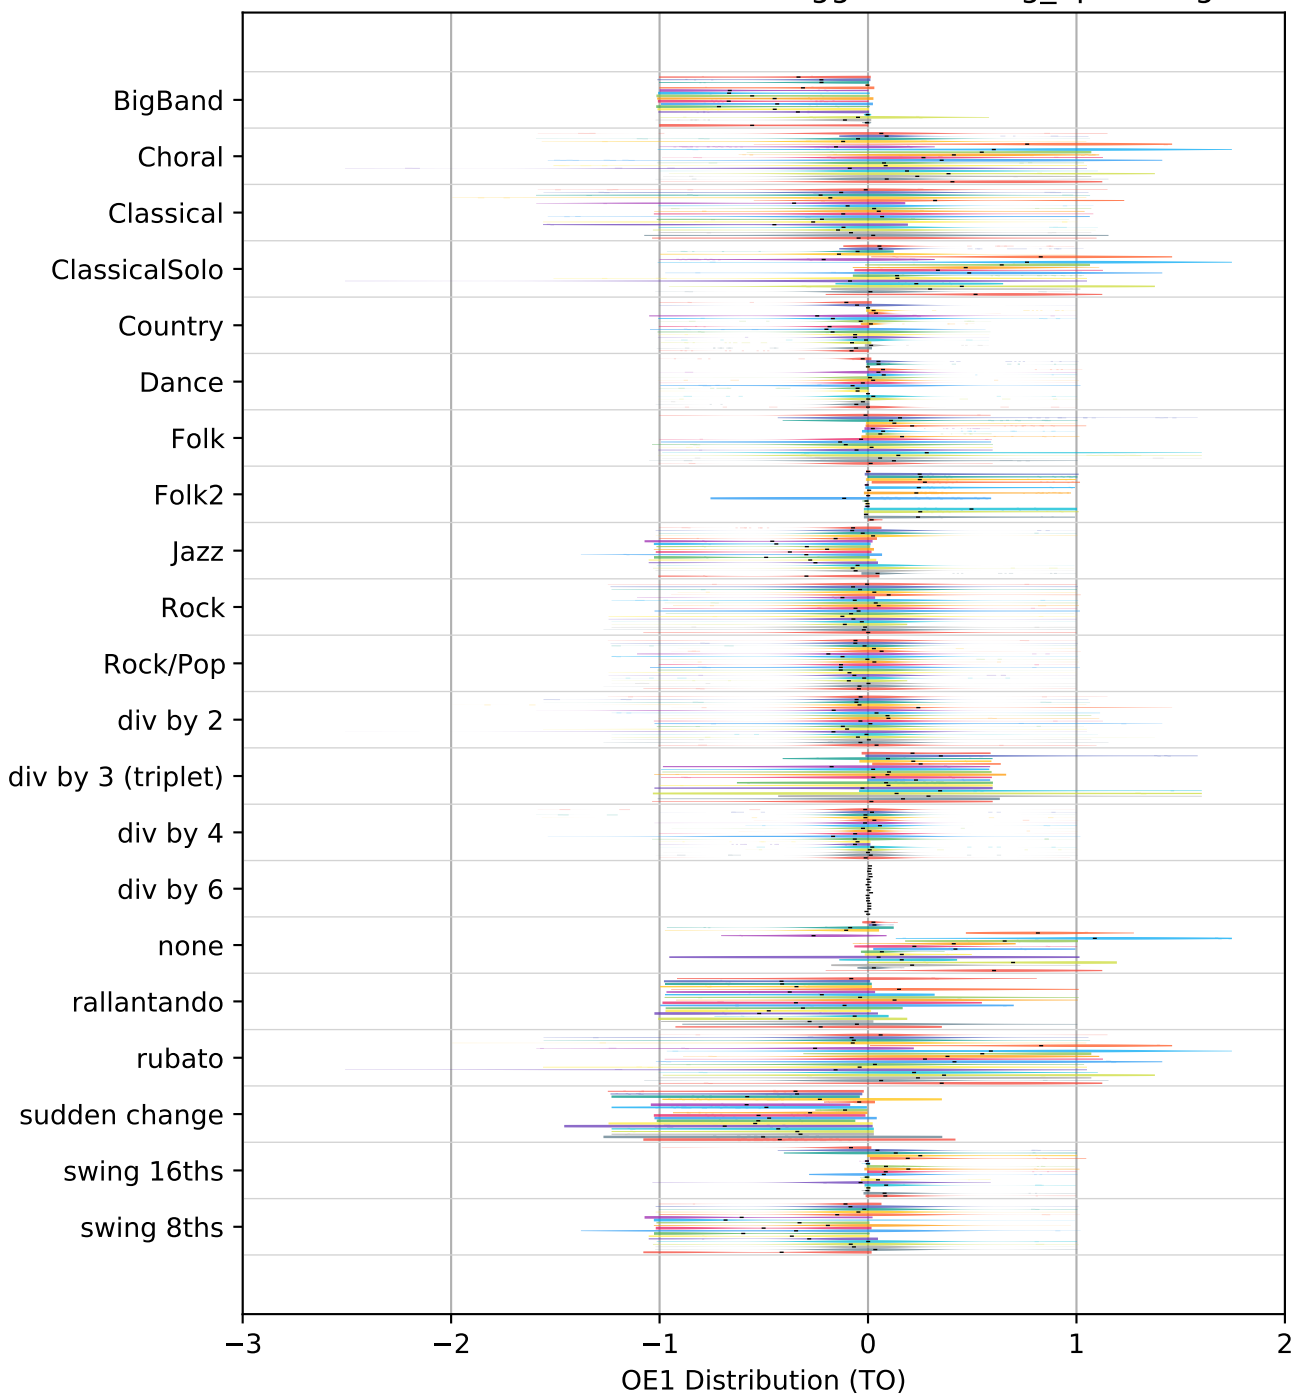

OE1 Distributions for Tracks Tagged with 'tag\_open' Tags

- |  |   |
|--|---|
| <span style="color: red;">■</span> boeck2015/tempodetector2016_default | <span style="color: blue;">■</span> scheirer1998/percival2014 |
| <span style="color: blue;">■</span> boeck2019/multi_task               | <span style="color: green;">■</span> schreiber2014/default    |
| <span style="color: teal;">■</span> boeck2019/multi_task_hjdb          | <span style="color: yellow;">■</span> schreiber2017/ismir2017 |
| <span style="color: orange;">■</span> boeck2020/dar                    | <span style="color: purple;">■</span> schreiber2017/mirex2017 |
| <span style="color: red;">■</span> davies2009/mirex_qm_tempotracker    | <span style="color: cyan;">■</span> schreiber2018/cnn         |
| <span style="color: purple;">■</span> echonest/version_3_2_1           | <span style="color: limegreen;">■</span> schreiber2018/fcn    |
| <span style="color: cyan;">■</span> gkiokas2012/default                | <span style="color: grey;">■</span> schreiber2018/ismir2018   |
| <span style="color: lightgreen;">■</span> klapuri2006/percival2014     | <span style="color: darkgrey;">■</span> sun2021/default       |
| <span style="color: orange;">■</span> oliveira2010/ibt                 | <span style="color: red;">■</span> zplane/auftakt_v3          |
| <span style="color: magenta;">■</span> percival2014/stem               |   |