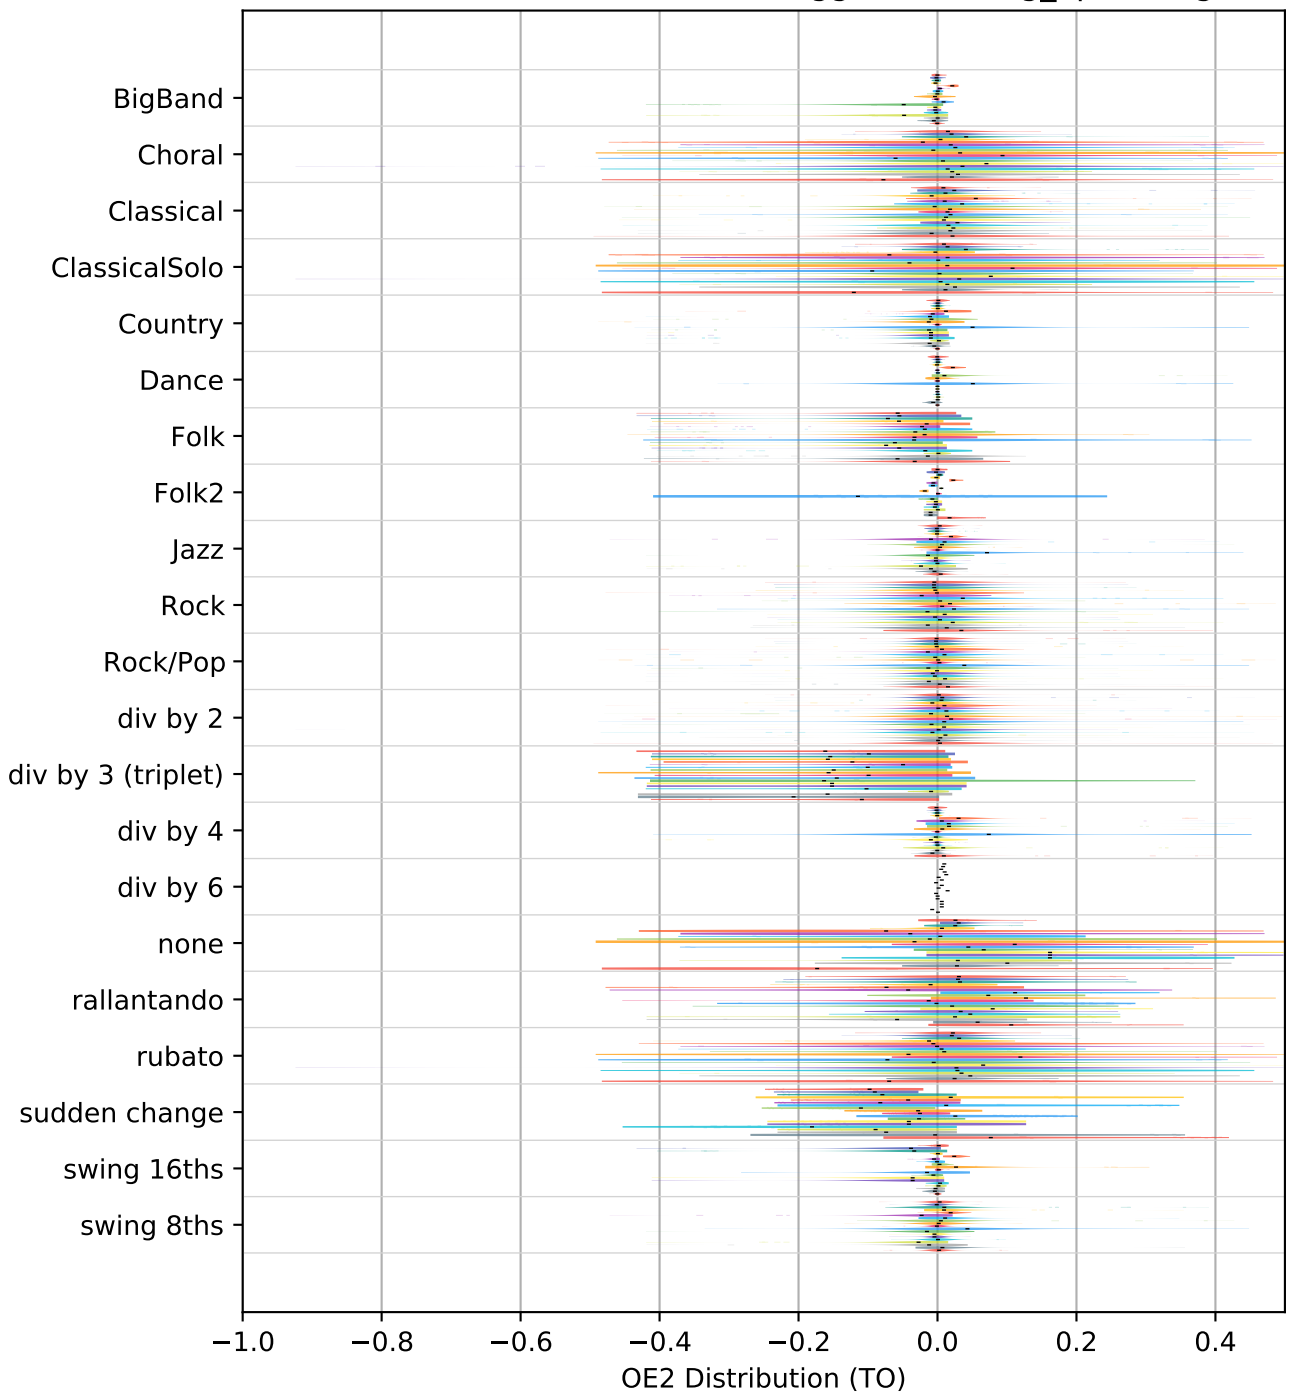

OE2 Distributions for Tracks Tagged with 'tag\_open' Tags

- |  |   |
|--|---|
| <span style="color: red;">■</span> boeck2015/tempodetector2016_default | <span style="color: blue;">■</span> scheirer1998/percival2014 |
| <span style="color: blue;">■</span> boeck2019/multi_task               | <span style="color: green;">■</span> schreiber2014/default    |
| <span style="color: teal;">■</span> boeck2019/multi_task_hjdb          | <span style="color: yellow;">■</span> schreiber2017/ismir2017 |
| <span style="color: orange;">■</span> boeck2020/dar                    | <span style="color: purple;">■</span> schreiber2017/mirex2017 |
| <span style="color: orange;">■</span> davies2009/mirex_qm_tempotracker | <span style="color: cyan;">■</span> schreiber2018/cnn         |
| <span style="color: purple;">■</span> echonest/version_3_2_1           | <span style="color: limegreen;">■</span> schreiber2018/fcn    |
| <span style="color: cyan;">■</span> gkiokas2012/default                | <span style="color: grey;">■</span> schreiber2018/ismir2018   |
| <span style="color: lightgreen;">■</span> klapuri2006/percival2014     | <span style="color: darkgrey;">■</span> sun2021/default       |
| <span style="color: orange;">■</span> oliveira2010/ibt                 | <span style="color: red;">■</span> zplane/auftakt_v3          |
| <span style="color: magenta;">■</span> percival2014/stem               |   |