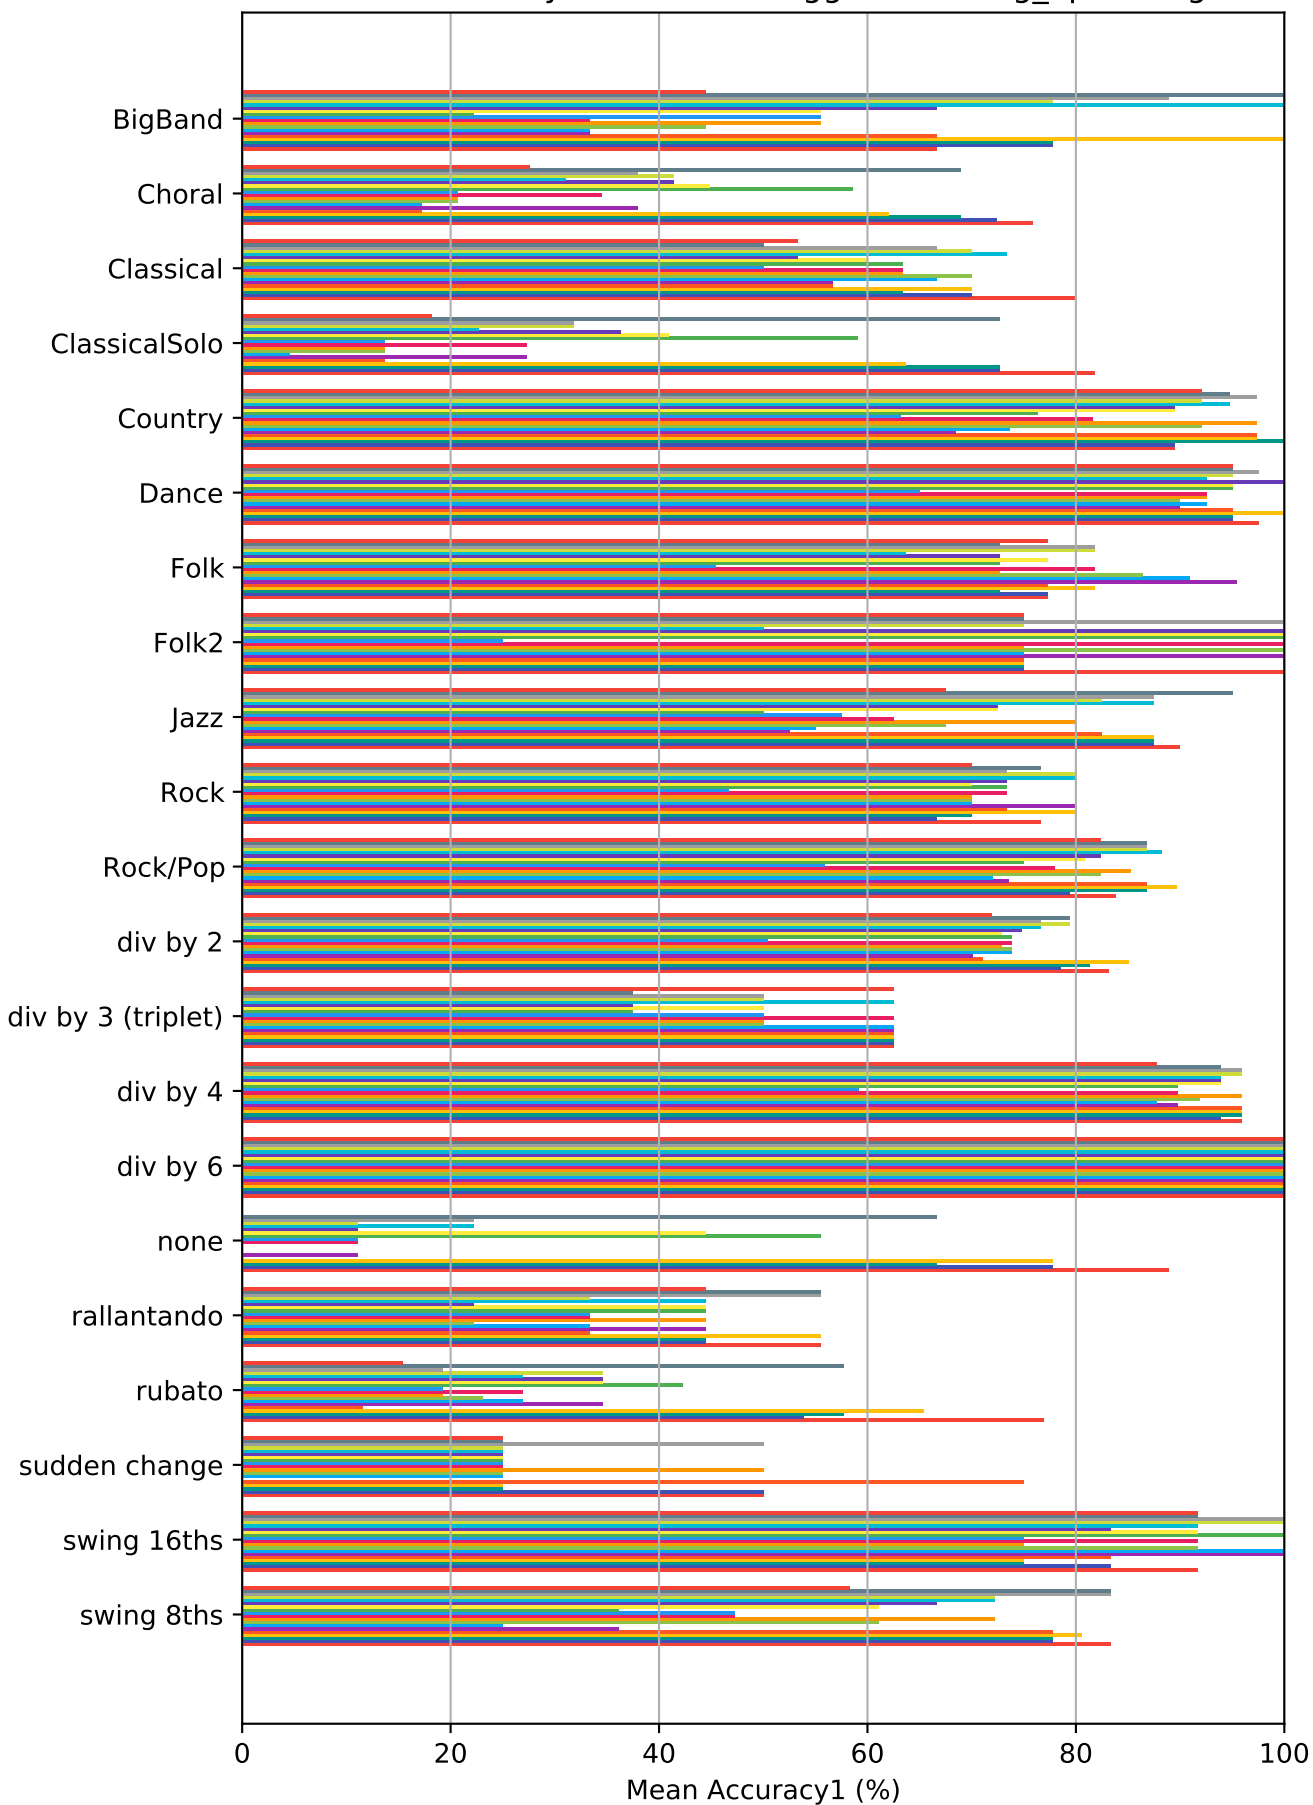

Mean Accuracy1 for Tracks Tagged with 'tag\_open' Tags

- |  |  |
|--|--|
| <span style="color: red;">■</span> boeck2015/tempodetector2016_default     | <span style="color: blue;">■</span> scheierer1998/percival2014 |
| <span style="color: darkblue;">■</span> boeck2019/multi_task               | <span style="color: green;">■</span> schreiber2014/default     |
| <span style="color: teal;">■</span> boeck2019/multi_task_hjdb              | <span style="color: yellow;">■</span> schreiber2017/ismir2017  |
| <span style="color: orange;">■</span> boeck2020/dar                        | <span style="color: purple;">■</span> schreiber2017/mirex2017  |
| <span style="color: darkorange;">■</span> davies2009/mirex_qm_tempotracker | <span style="color: cyan;">■</span> schreiber2018/cnn          |
| <span style="color: purple;">■</span> echonest/version_3_2_1               | <span style="color: limegreen;">■</span> schreiber2018/fcn     |
| <span style="color: lightblue;">■</span> gkiokas2012/default               | <span style="color: grey;">■</span> schreiber2018/ismir2018    |
| <span style="color: lightgreen;">■</span> klapuri2006/percival2014         | <span style="color: darkgrey;">■</span> sun2021/default        |
| <span style="color: orange;">■</span> oliveira2010/ibt                     | <span style="color: red;">■</span> zplane/auftakt_v3           |
| <span style="color: magenta;">■</span> percival2014/stem                   |  |