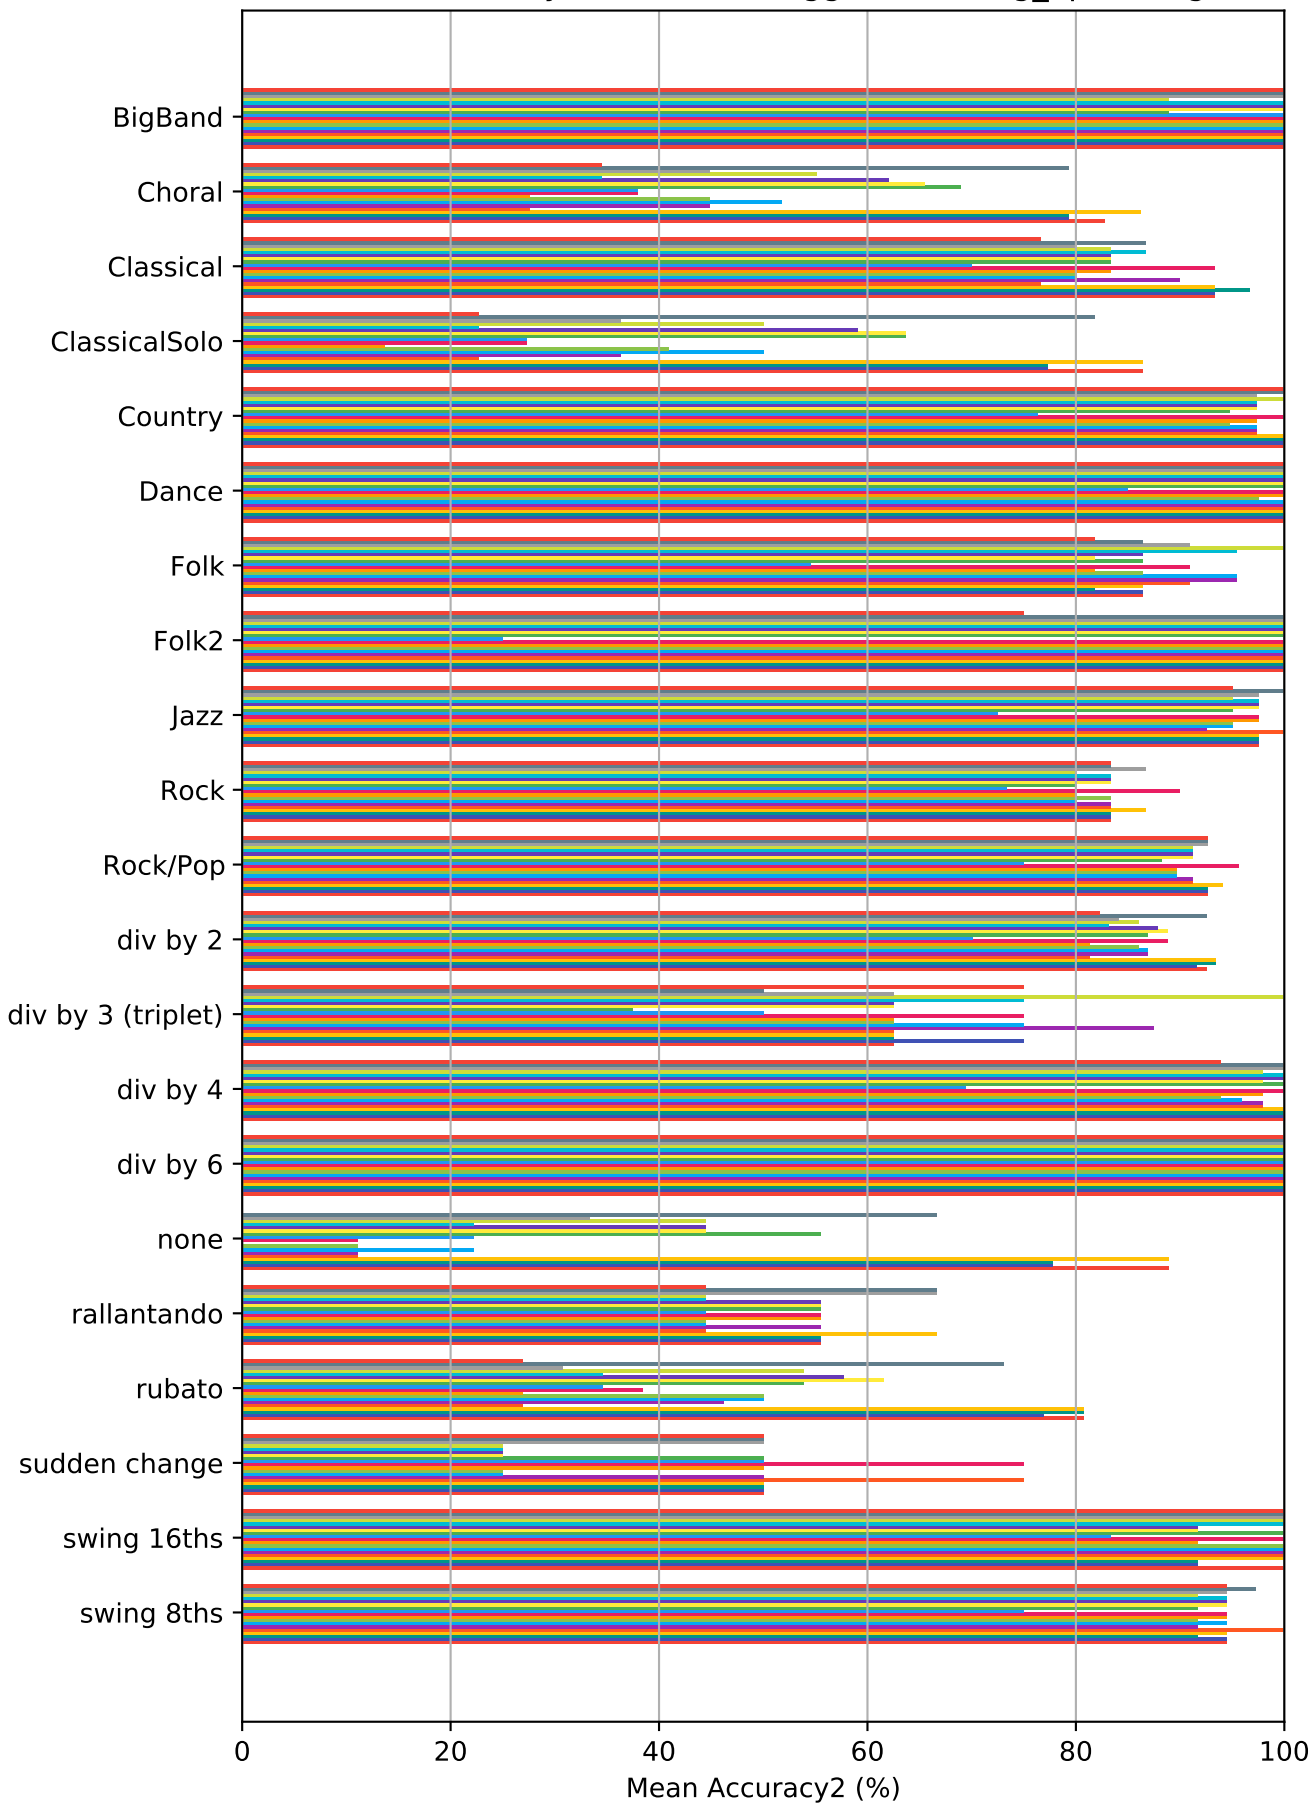

Mean Accuracy2 for Tracks Tagged with 'tag_open' Tags

- boeck2015/tempodetector2016_default
- boeck2019/multi_task
- boeck2019/multi_task_hjdb
- boeck2020/dar
- davies2009/mirex_qm_tempotracker
- echonest/version_3_2_1
- gkiokas2012/default
- klapuri2006/percival2014
- oliveira2010/ibt
- percival2014/stem
- scheierer1998/percival2014
- schreiber2014/default
- schreiber2017/ismir2017
- schreiber2017/mirex2017
- schreiber2018/cnn
- schreiber2018/fcn
- schreiber2018/ismir2018
- sun2021/default
- zplane/auftakt_v3