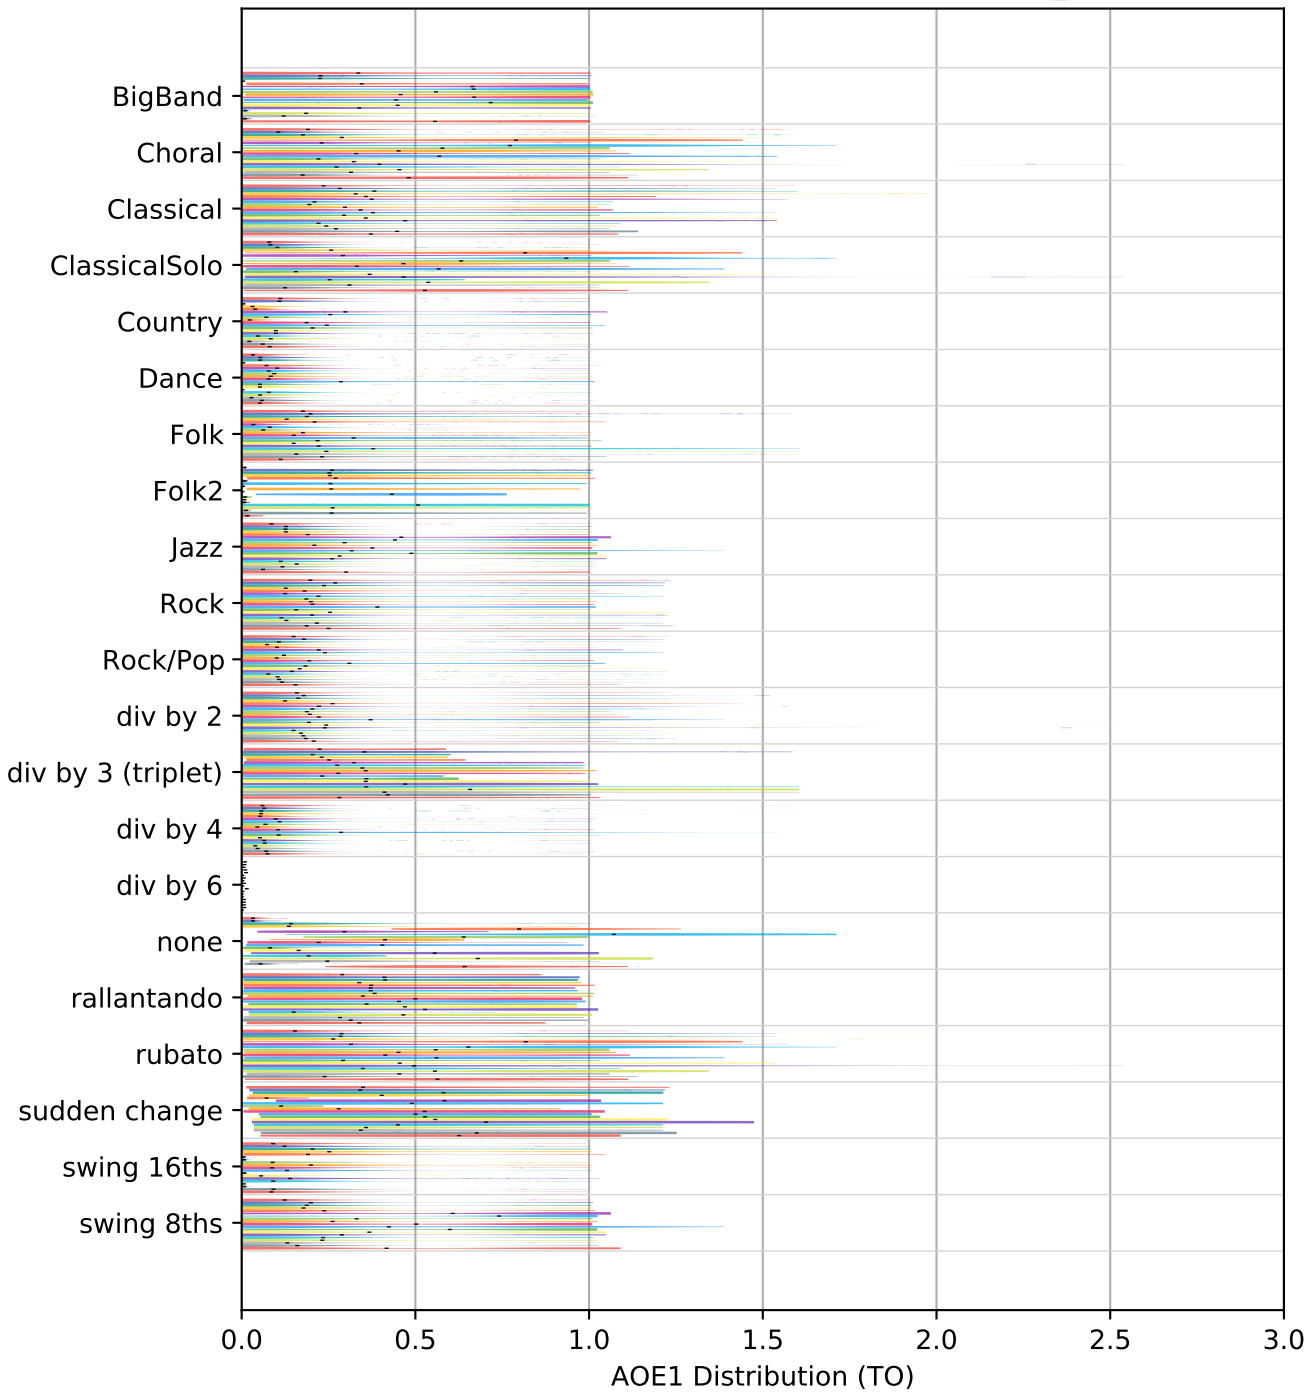

AOE1 Distributions for Tracks Tagged with 'tag_open' Tags

- | | |
|--|---|
| ■ boeck2015/tempodetector2016_default | ■ scheirer1998/percival2014 |
| ■ boeck2019/multi_task | ■ schreiber2014/default |
| ■ boeck2019/multi_task_hjdb | ■ schreiber2017/ismir2017 |
| ■ boeck2020/dar | ■ schreiber2017/mirex2017 |
| ■ davies2009/mirex_qm_tempotracker | ■ schreiber2018/cnn |
| ■ echonest/version_3_2_1 | ■ schreiber2018/fcn |
| ■ gkiokas2012/default | ■ schreiber2018/ismir2018 |
| ■ klapuri2006/percival2014 | ■ sun2021/default |
| ■ oliveira2010/ibt | ■ zplane/auftakt_v3 |
| ■ percival2014/stem | |