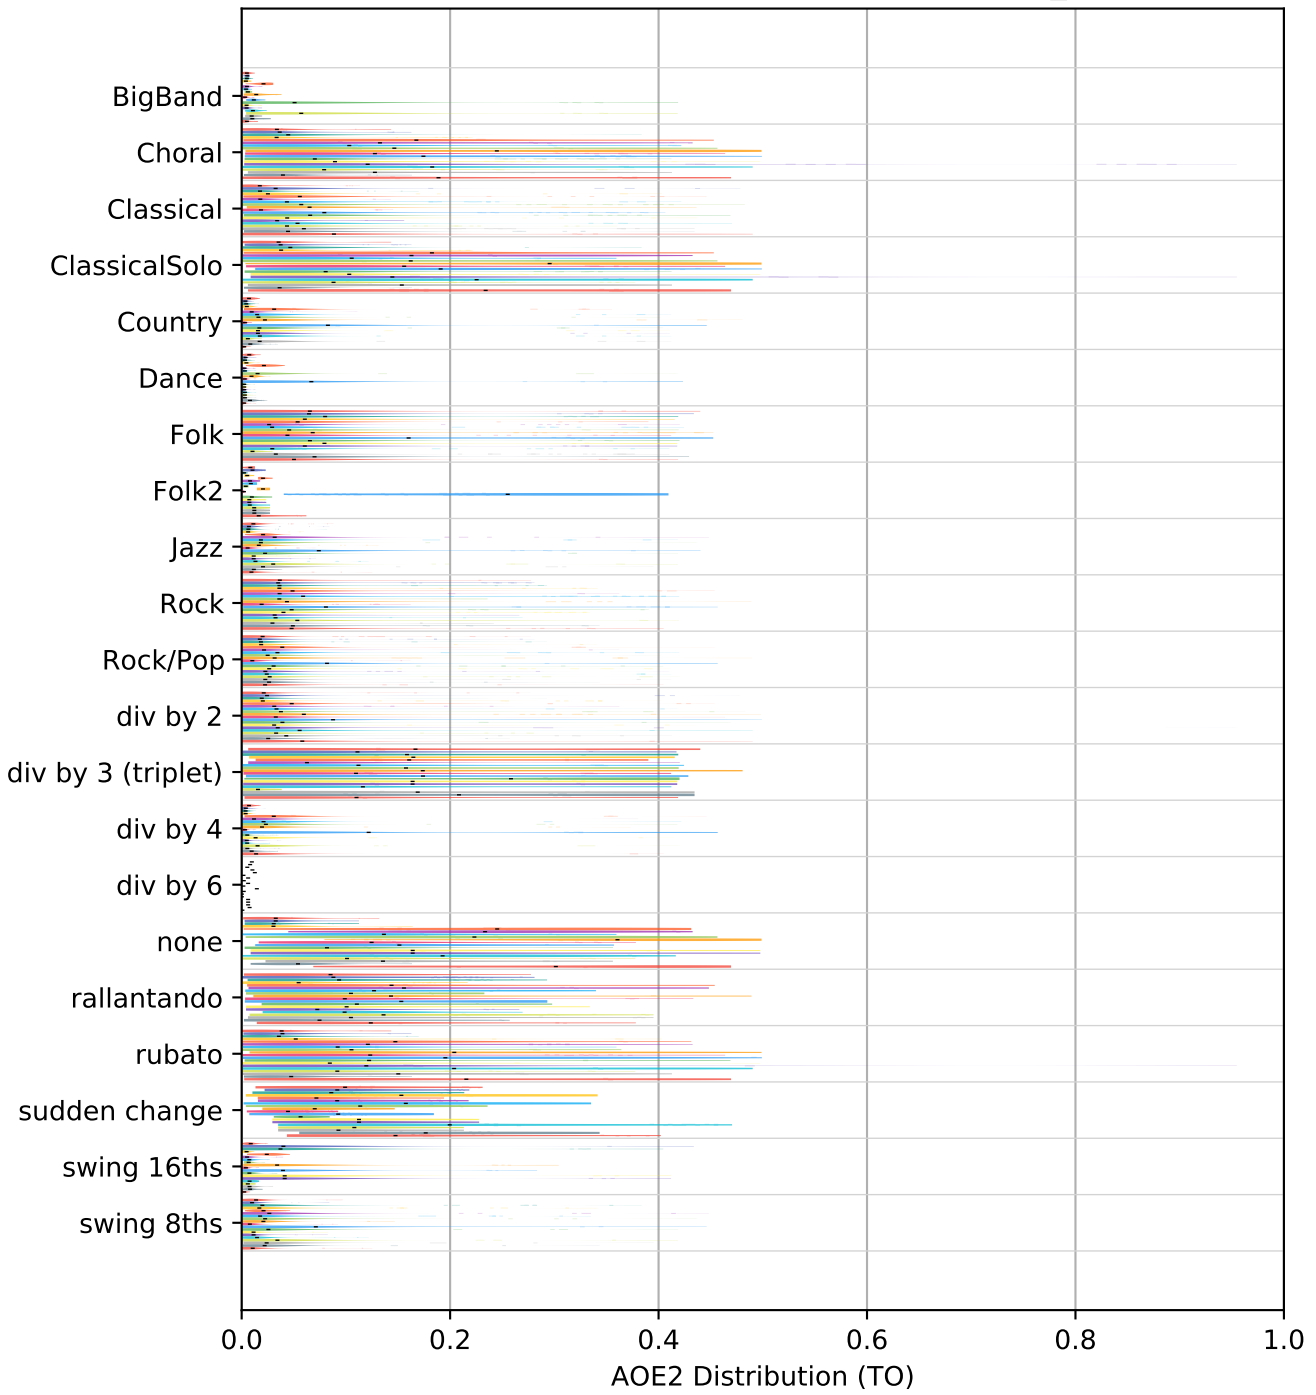

AOE2 Distributions for Tracks Tagged with 'tag\_open' Tags

- |  |   |
|--|---|
| <span style="color: red;">■</span> boeck2015/tempodetector2016_default | <span style="color: blue;">■</span> scheirer1998/percival2014 |
| <span style="color: blue;">■</span> boeck2019/multi_task               | <span style="color: green;">■</span> schreiber2014/default    |
| <span style="color: teal;">■</span> boeck2019/multi_task_hjdb          | <span style="color: yellow;">■</span> schreiber2017/ismir2017 |
| <span style="color: orange;">■</span> boeck2020/dar                    | <span style="color: purple;">■</span> schreiber2017/mirex2017 |
| <span style="color: red;">■</span> davies2009/mirex_qm_tempotracker    | <span style="color: cyan;">■</span> schreiber2018/cnn         |
| <span style="color: purple;">■</span> echonest/version_3_2_1           | <span style="color: limegreen;">■</span> schreiber2018/fcn    |
| <span style="color: cyan;">■</span> gkiokas2012/default                | <span style="color: grey;">■</span> schreiber2018/ismir2018   |
| <span style="color: lightgreen;">■</span> klapuri2006/percival2014     | <span style="color: darkgrey;">■</span> sun2021/default       |
| <span style="color: orange;">■</span> oliveira2010/ibt                 | <span style="color: red;">■</span> zplane/auftakt_v3          |
| <span style="color: magenta;">■</span> percival2014/stem               |   |