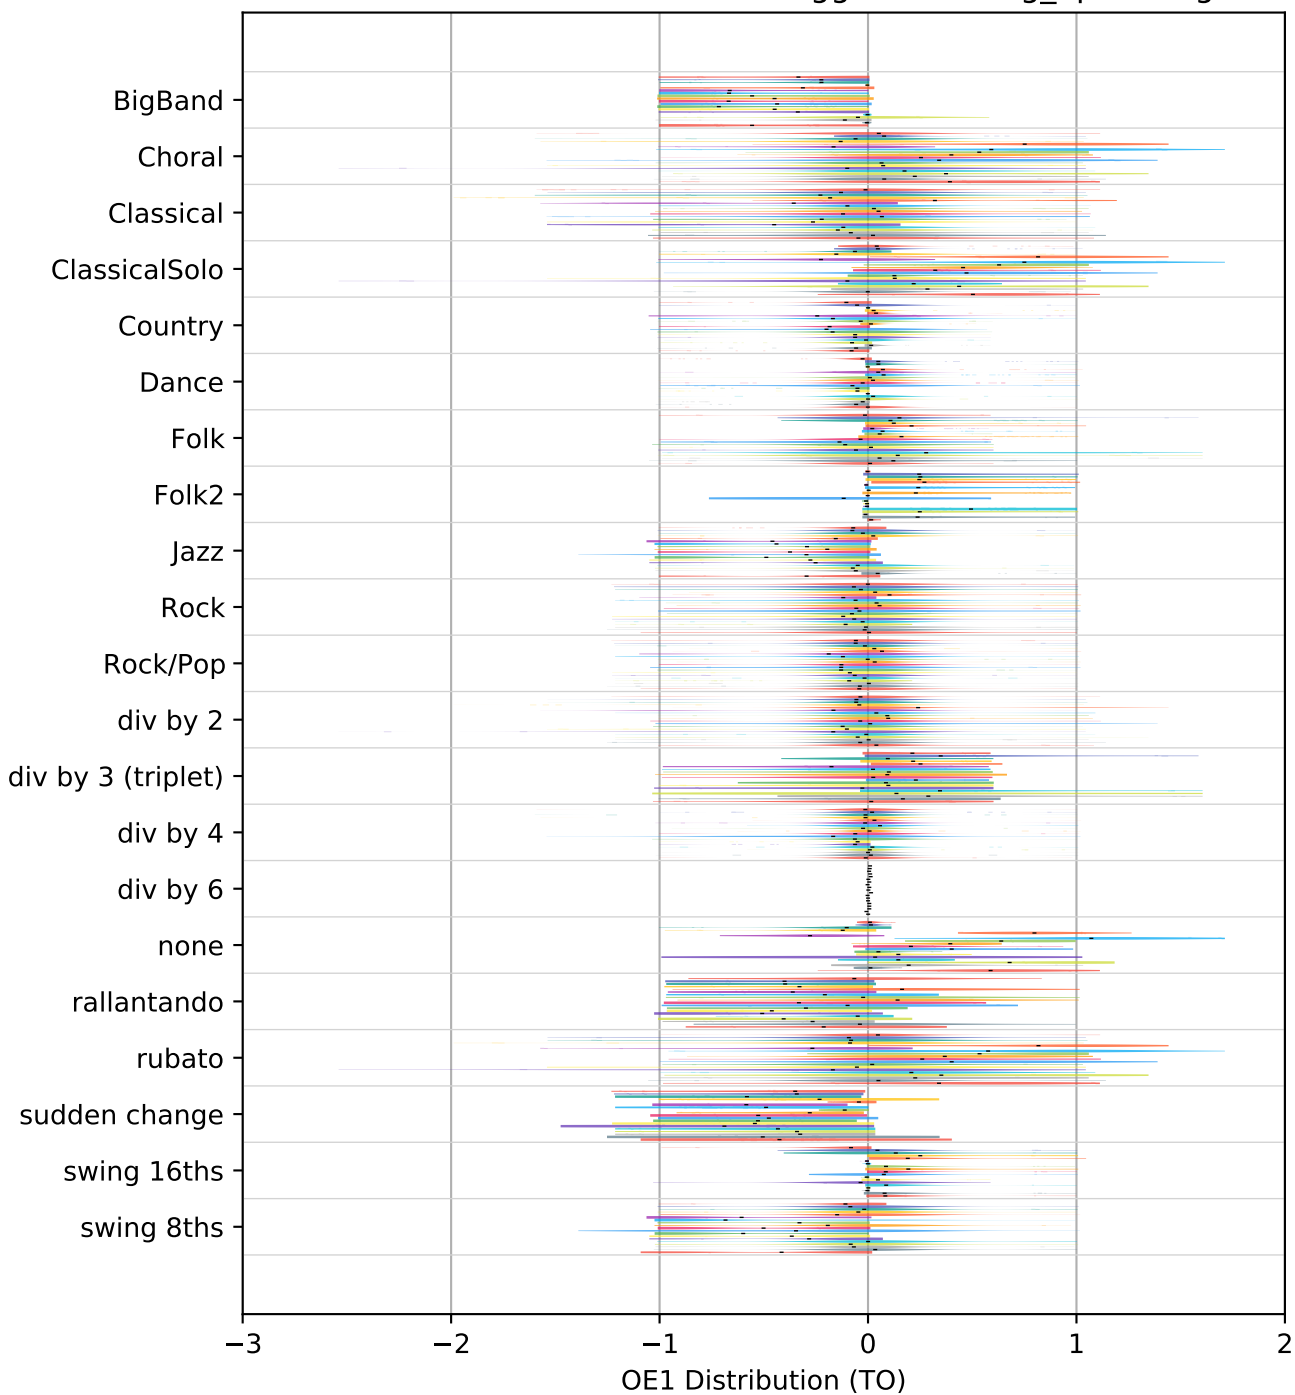

OE1 Distributions for Tracks Tagged with 'tag\_open' Tags

- |  |   |
|--|---|
| <span style="color: red;">■</span> boeck2015/tempodetector2016_default | <span style="color: blue;">■</span> scheirer1998/percival2014 |
| <span style="color: blue;">■</span> boeck2019/multi_task               | <span style="color: green;">■</span> schreiber2014/default    |
| <span style="color: teal;">■</span> boeck2019/multi_task_hjdb          | <span style="color: yellow;">■</span> schreiber2017/ismir2017 |
| <span style="color: orange;">■</span> boeck2020/dar                    | <span style="color: purple;">■</span> schreiber2017/mirex2017 |
| <span style="color: orange;">■</span> davies2009/mirex_qm_tempotracker | <span style="color: cyan;">■</span> schreiber2018/cnn         |
| <span style="color: purple;">■</span> echonest/version_3_2_1           | <span style="color: limegreen;">■</span> schreiber2018/fcn    |
| <span style="color: cyan;">■</span> gkiokas2012/default                | <span style="color: grey;">■</span> schreiber2018/ismir2018   |
| <span style="color: lightgreen;">■</span> klapuri2006/percival2014     | <span style="color: darkgrey;">■</span> sun2021/default       |
| <span style="color: orange;">■</span> oliveira2010/ibt                 | <span style="color: red;">■</span> zplane/auftakt_v3          |
| <span style="color: magenta;">■</span> percival2014/stem               |   |