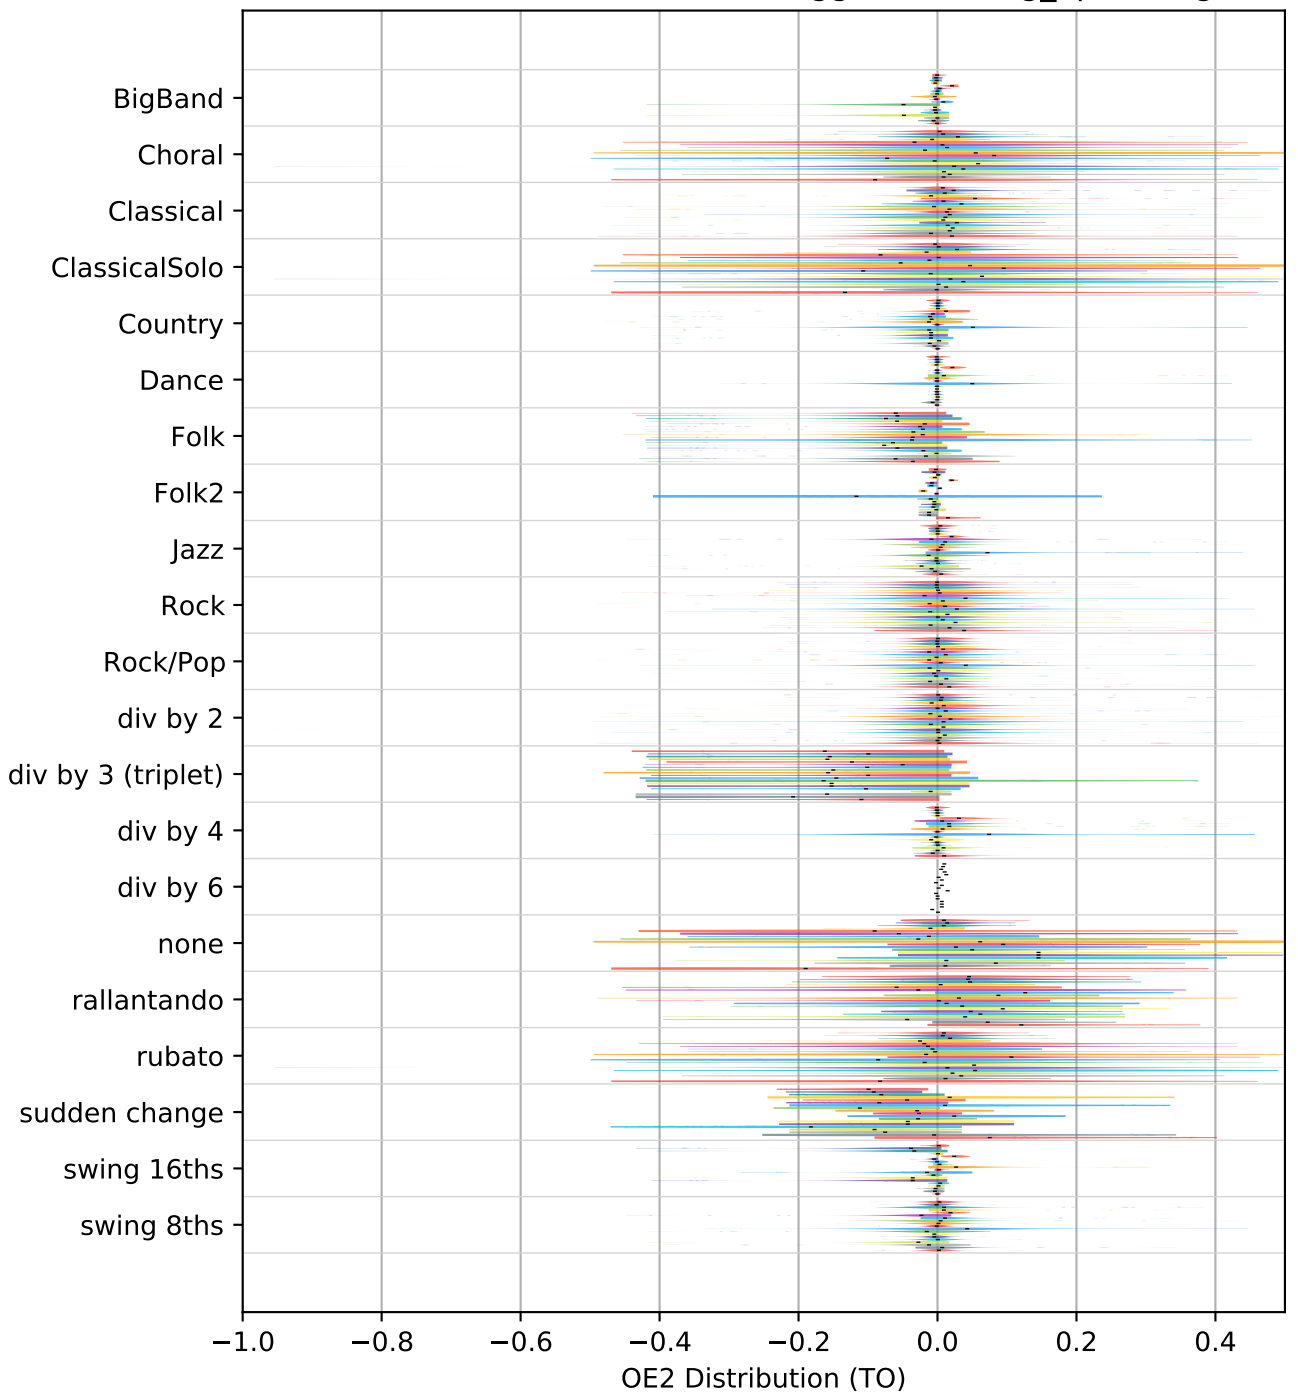

OE2 Distributions for Tracks Tagged with 'tag_open' Tags

- | | |
|--|---|
| ■ boeck2015/tempodetector2016_default | ■ scheirer1998/percival2014 |
| ■ boeck2019/multi_task | ■ schreiber2014/default |
| ■ boeck2019/multi_task_hjdb | ■ schreiber2017/ismir2017 |
| ■ boeck2020/dar | ■ schreiber2017/mirex2017 |
| ■ davies2009/mirex_qm_tempotracker | ■ schreiber2018/cnn |
| ■ echonest/version_3_2_1 | ■ schreiber2018/fcn |
| ■ gkiokas2012/default | ■ schreiber2018/ismir2018 |
| ■ klapuri2006/percival2014 | ■ sun2021/default |
| ■ oliveira2010/ibt | ■ zplane/auftakt_v3 |
| ■ percival2014/stem | |