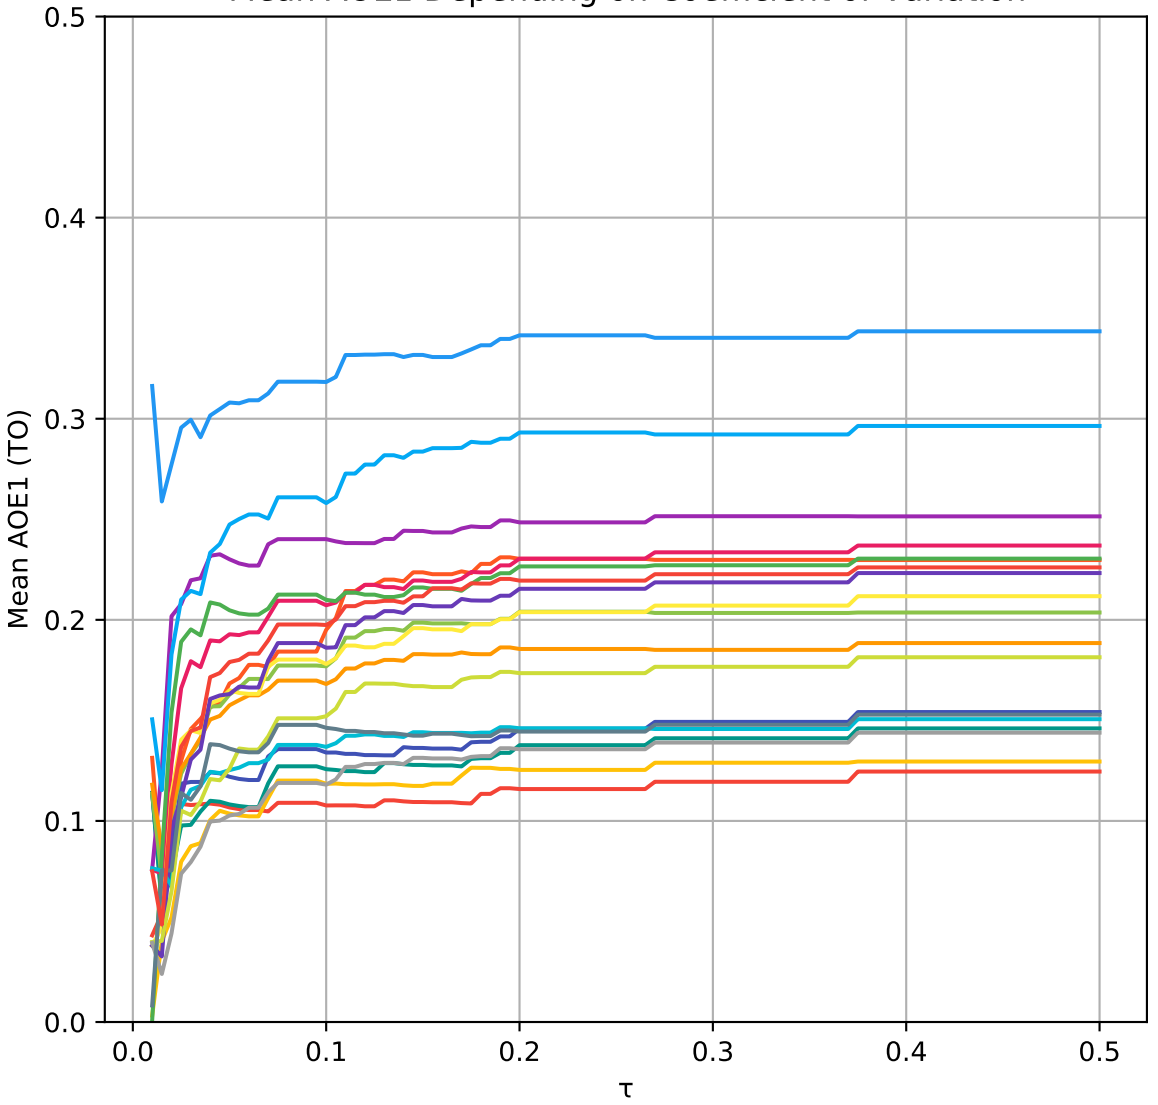

Mean AOE1 Depending on Coefficient of Variation

- | | |
|-------------------------------------|---------------------------|
| boeck2015/tempodetector2016_default | scheirer1998/percival2014 |
| boeck2019/multi_task | schreiber2014/default |
| boeck2019/multi_task_hjdb | schreiber2017/ismir2017 |
| boeck2020/dar | schreiber2017/mirex2017 |
| davies2009/mirex_qm_tempotracker | schreiber2018/cnn |
| echonest/version_3_2_1 | schreiber2018/fcn |
| gkiokas2012/default | schreiber2018/ismir2018 |
| klapuri2006/percival2014 | sun2021/default |
| oliveira2010/ibt | zplane/auftakt_v3 |
| percival2014/stem | |