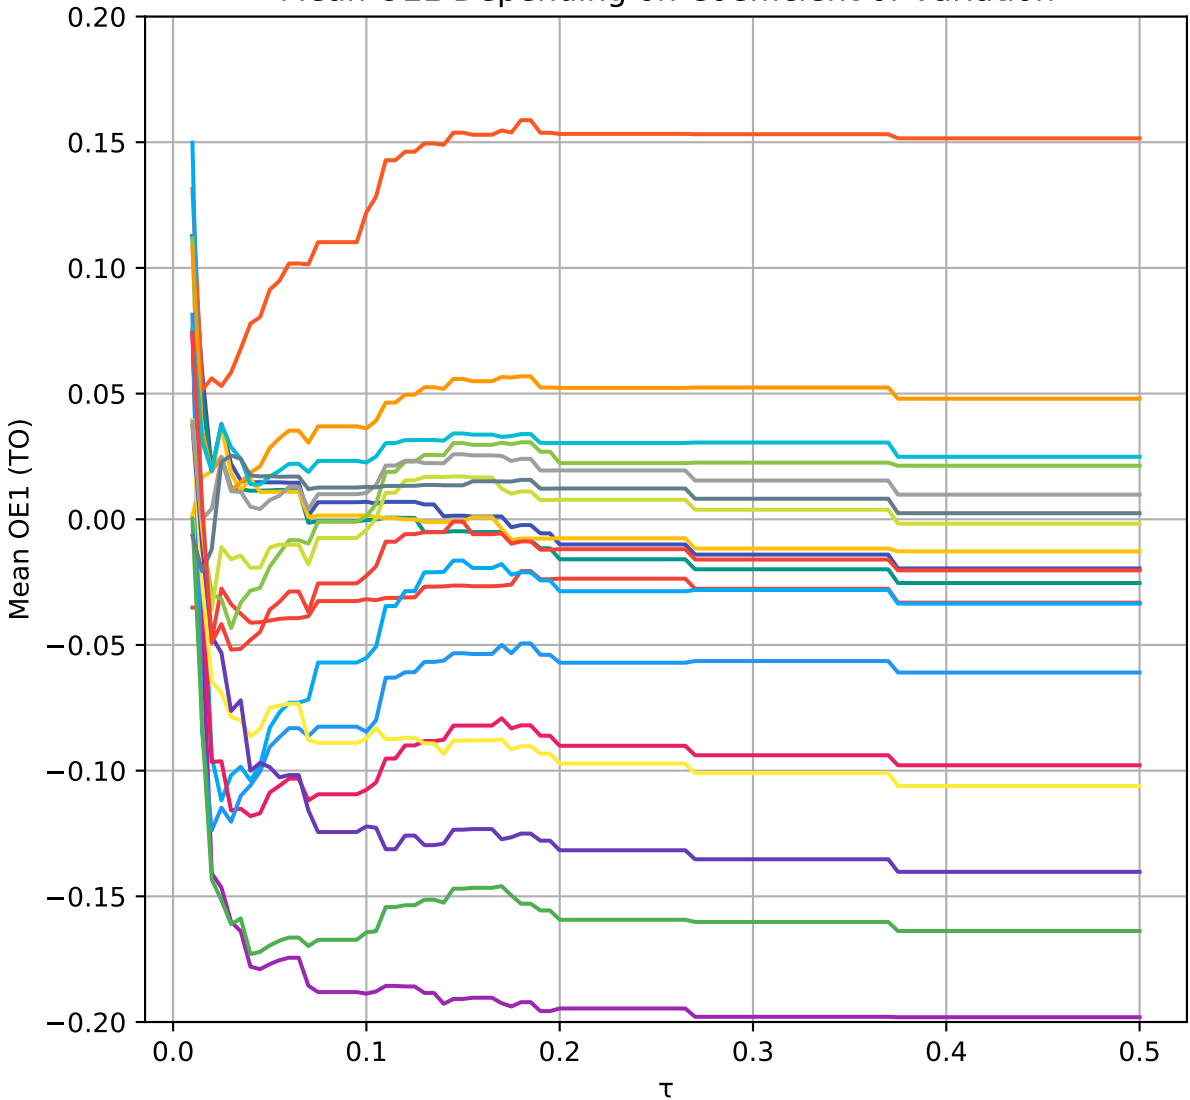

Mean OE1 Depending on Coefficient of Variation

- | | |
|---------------------------------------|-----------------------------|
| — boeck2015/tempodetector2016_default | — scheirer1998/percival2014 |
| — boeck2019/multi_task | — schreiber2014/default |
| — boeck2019/multi_task_hjdb | — schreiber2017/ismir2017 |
| — boeck2020/dar | — schreiber2017/mirex2017 |
| — davies2009/mirex_qm_tempotracker | — schreiber2018/cnn |
| — echonest/version_3_2_1 | — schreiber2018/fcn |
| — gkiokas2012/default | — schreiber2018/ismir2018 |
| — klapuri2006/percival2014 | — sun2021/default |
| — oliveira2010/ibt | — zplane/auftakt_v3 |
| — percival2014/stem | |