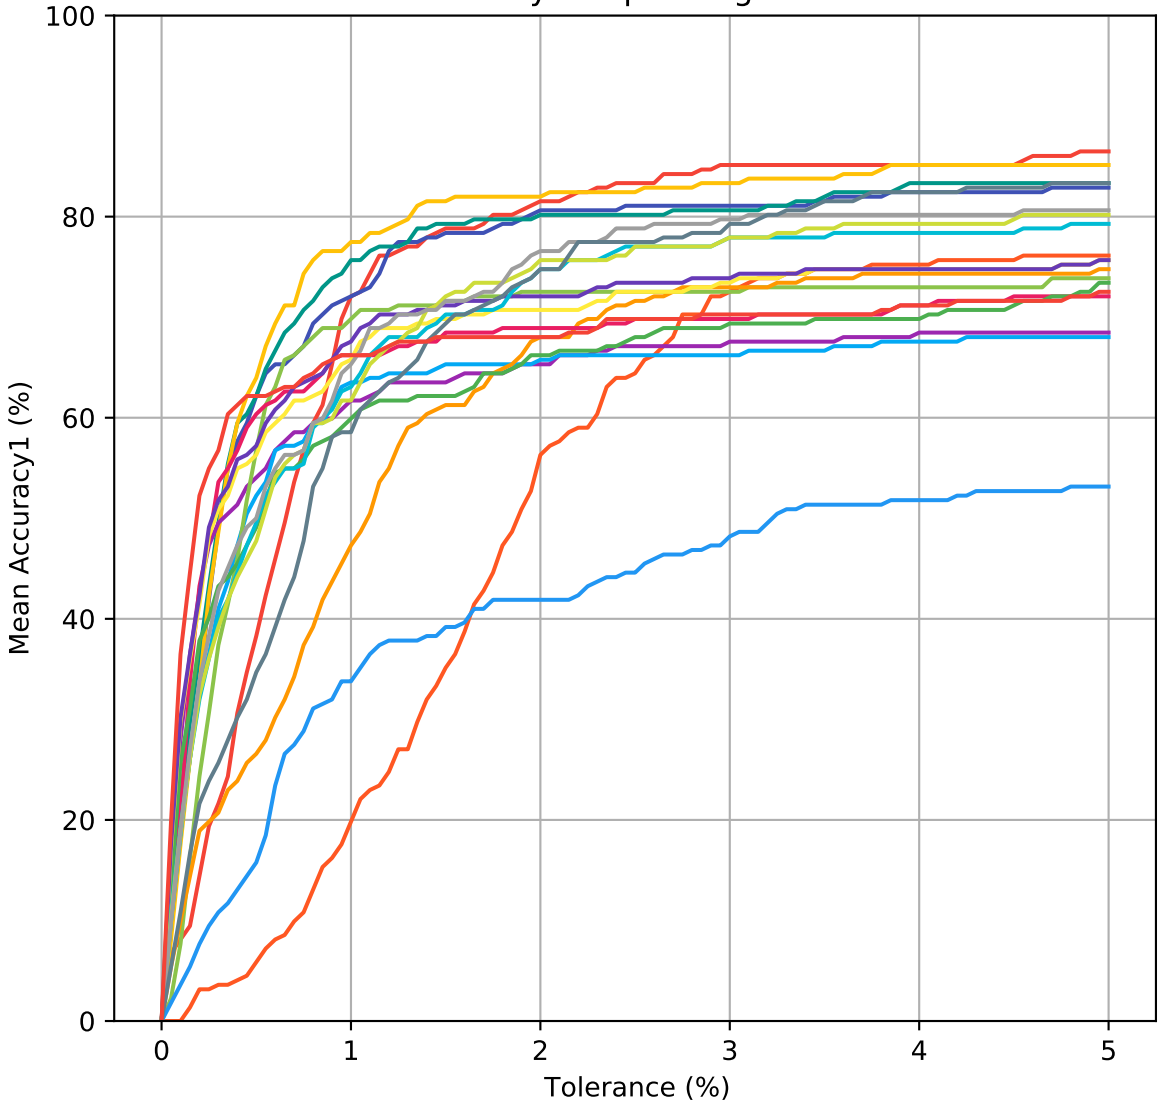

Mean Accuracy1 Depending on Tolerance

- | | |
|-------------------------------------|----------------------------|
| boeck2015/tempodetector2016_default | scheierer1998/percival2014 |
| boeck2019/multi_task | schreiber2014/default |
| boeck2019/multi_task_hjdb | schreiber2017/ismir2017 |
| boeck2020/dar | schreiber2017/mirex2017 |
| davies2009/mirex_qm_tempotracker | schreiber2018/cnn |
| echonest/version_3_2_1 | schreiber2018/fcn |
| gkiokas2012/default | schreiber2018/ismir2018 |
| klapuri2006/percival2014 | sun2021/default |
| oliveira2010/ibt | zplane/auftakt_v3 |
| percival2014/stem | |