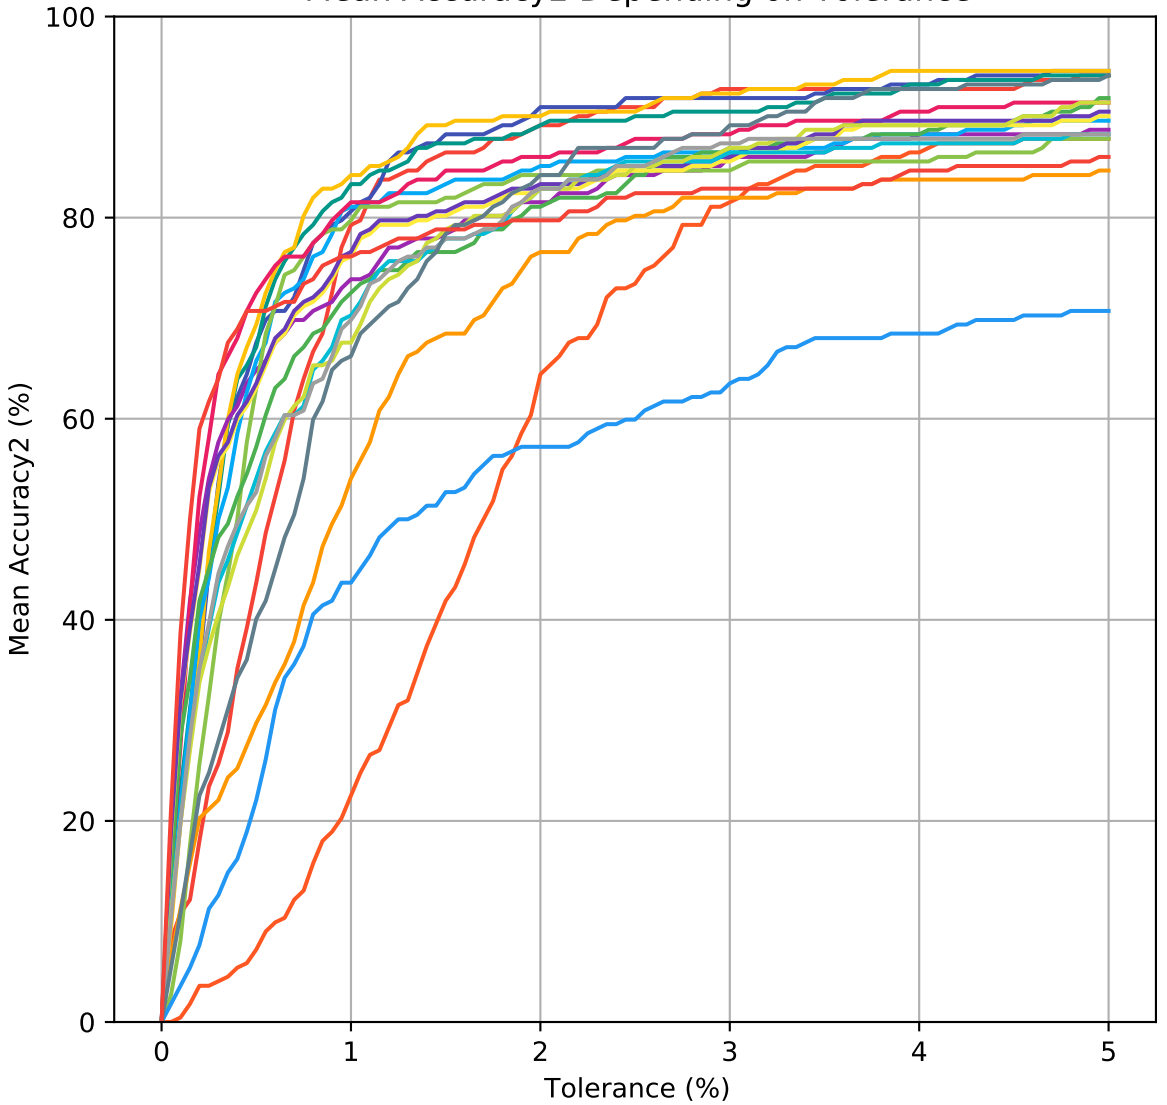

Mean Accuracy2 Depending on Tolerance

- boeck2015/tempodetector2016_default
- boeck2019/multi_task
- boeck2019/multi_task_hjdb
- boeck2020/dar
- davies2009/mirex_qm_tempotracker
- echonest/version_3_2_1
- gkiokas2012/default
- klapuri2006/percival2014
- oliveira2010/ibt
- percival2014/stem
- scheirer1998/percival2014
- schreiber2014/default
- schreiber2017/ismir2017
- schreiber2017/mirex2017
- schreiber2018/cnn
- schreiber2018/fcn
- schreiber2018/ismir2018
- sun2021/default
- zplane/auftakt_v3