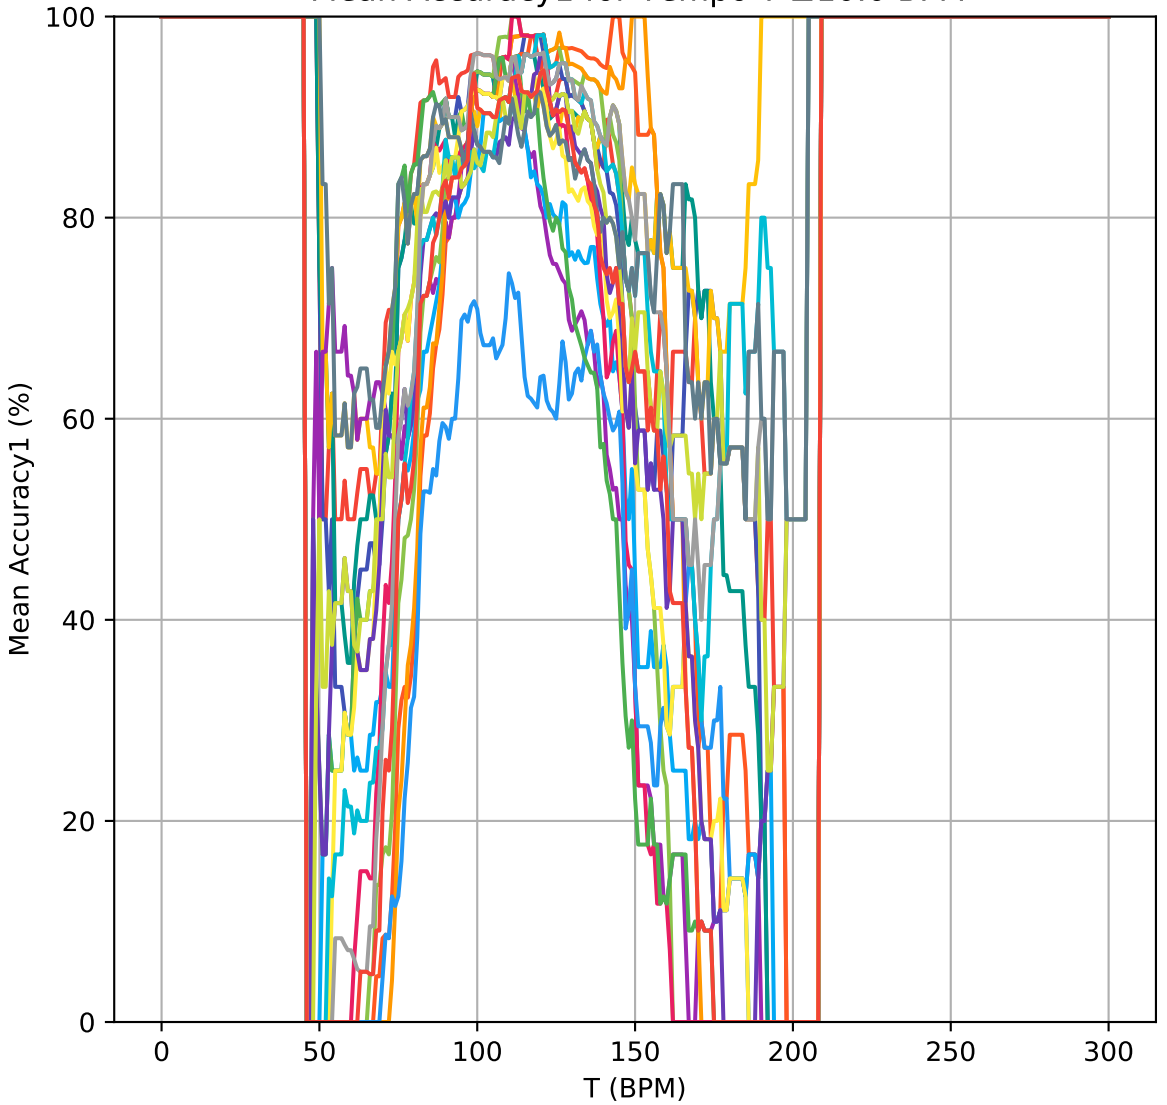

Mean Accuracy1 for Tempo  $T \pm 10.0$  BPM

- |                                     |                            |
|-------------------------------------|----------------------------|
| boeck2015/tempodetector2016_default | scheierer1998/percival2014 |
| boeck2019/multi_task                | schreiber2014/default      |
| boeck2019/multi_task_hjdb           | schreiber2017/ismir2017    |
| boeck2020/dar                       | schreiber2017/mirex2017    |
| davies2009/mirex_qm_tempotracker    | schreiber2018/cnn          |
| echonest/version_3_2_1              | schreiber2018/fcn          |
| gkiokas2012/default                 | schreiber2018/ismir2018    |
| klapuri2006/percival2014            | sun2021/default            |
| oliveira2010/ibt                    | zplane/auftakt_v3          |
| percival2014/stem                   |                            |