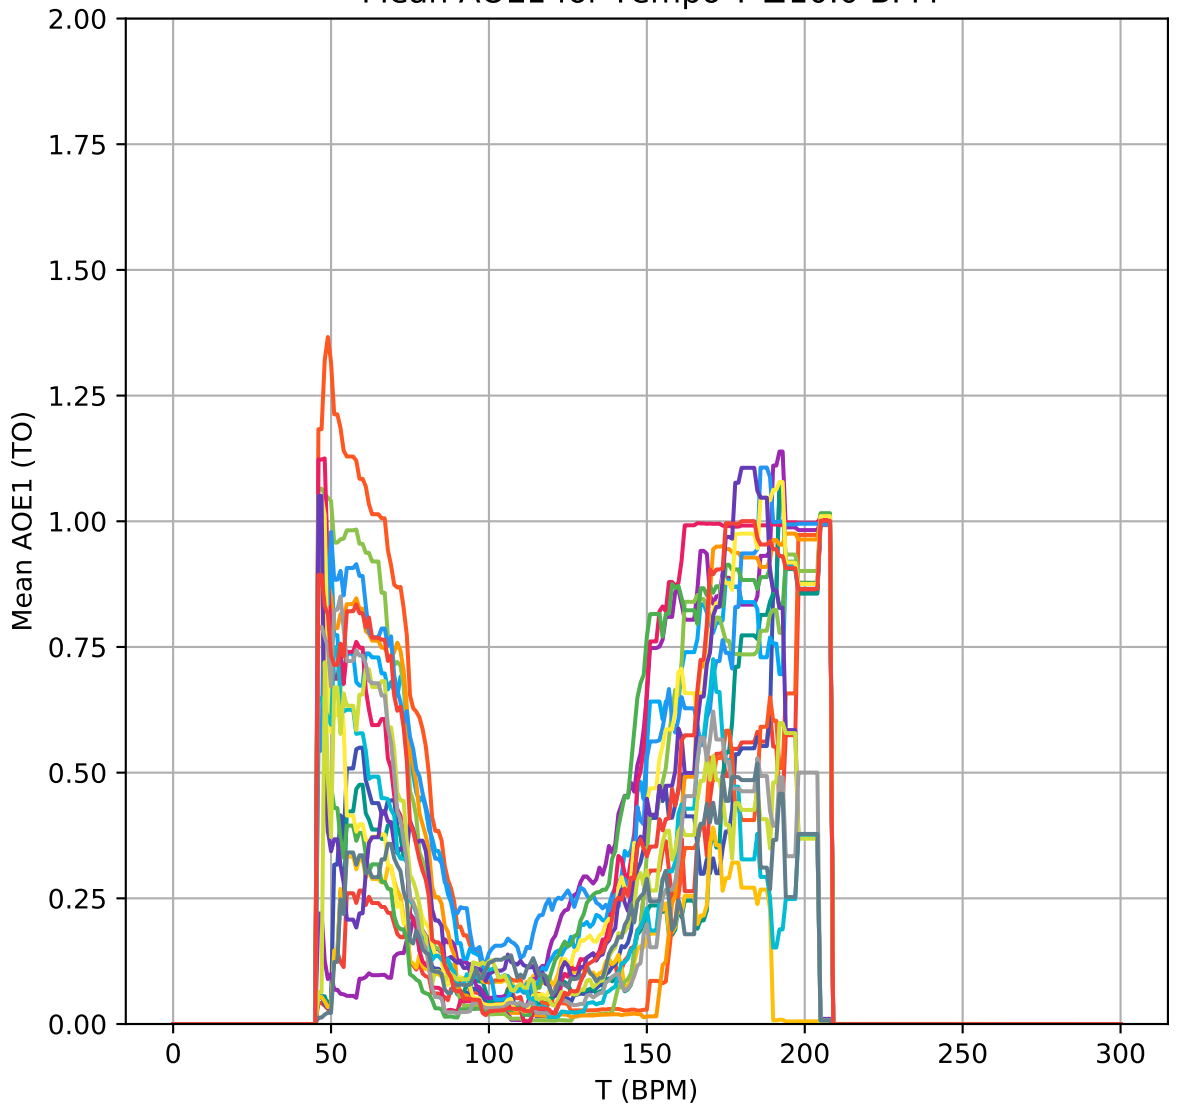

Mean AOE1 for Tempo T ± 10.0 BPM

- | | |
|-------------------------------------|---------------------------|
| boeck2015/tempodetector2016_default | scheirer1998/percival2014 |
| boeck2019/multi_task | schreiber2014/default |
| boeck2019/multi_task_hjdb | schreiber2017/ismir2017 |
| boeck2020/dar | schreiber2017/mirex2017 |
| davies2009/mirex_qm_tempotracker | schreiber2018/cnn |
| echonest/version_3_2_1 | schreiber2018/fcn |
| gkiokas2012/default | schreiber2018/ismir2018 |
| klapuri2006/percival2014 | sun2021/default |
| oliveira2010/ibt | zplane/auftakt_v3 |
| percival2014/stem | |