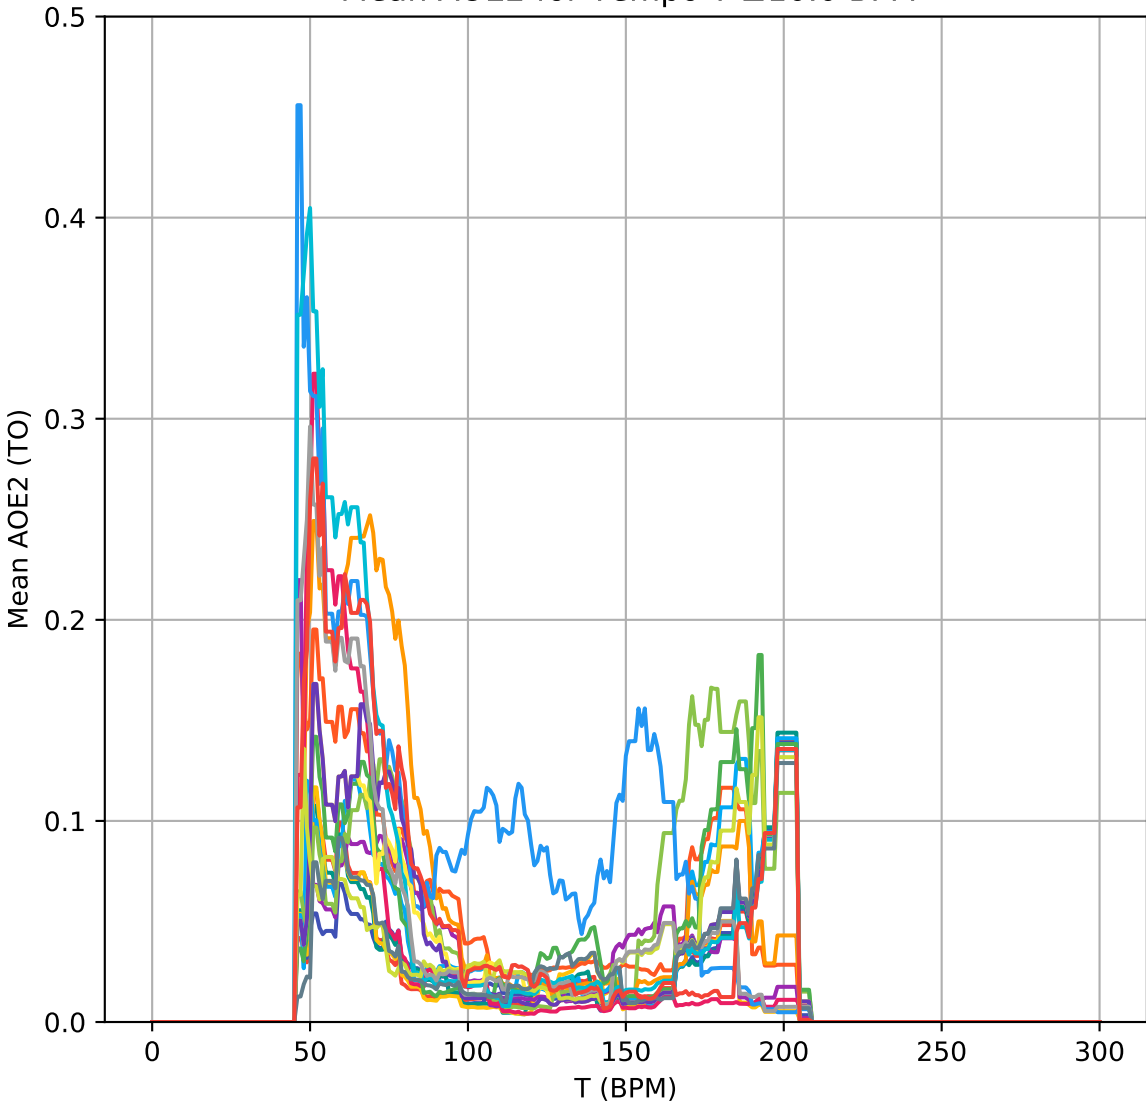

Mean AOE2 for Tempo T ± 10.0 BPM

- boeck2015/tempodetector2016_default
- boeck2019/multi_task
- boeck2019/multi_task_hjdb
- boeck2020/dar
- davies2009/mirex_qm_tempotracker
- echonest/version_3_2_1
- gkiokas2012/default
- klapuri2006/percival2014
- oliveira2010/ibt
- percival2014/stem
- scheirer1998/percival2014
- schreiber2014/default
- schreiber2017/ismir2017
- schreiber2017/mirex2017
- schreiber2018/cnn
- schreiber2018/fcn
- schreiber2018/ismir2018
- sun2021/default
- zplane/auftakt_v3