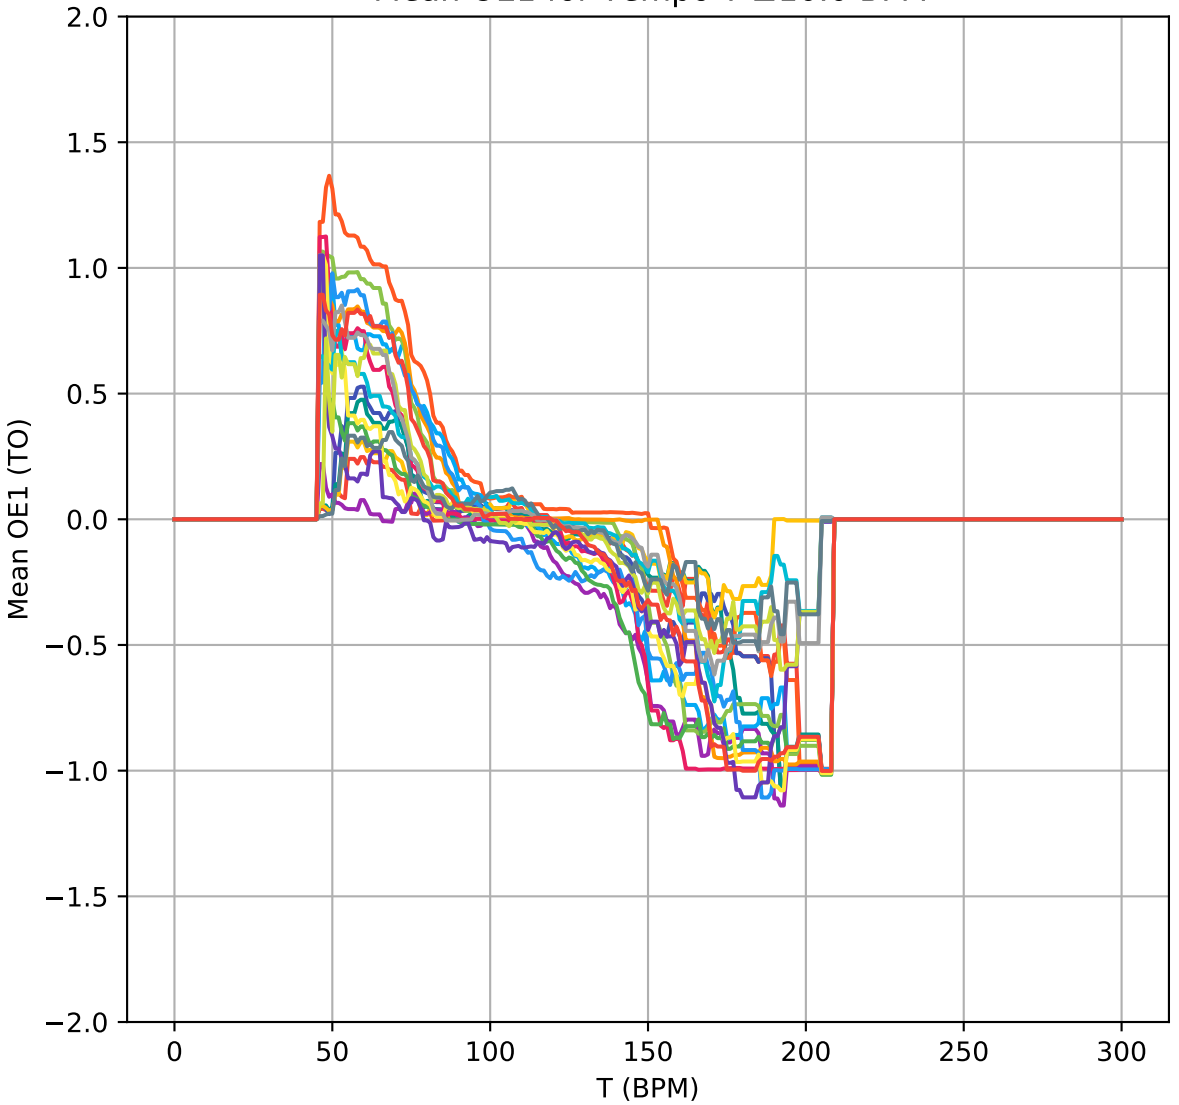

Mean OE1 for Tempo T ± 10.0 BPM

- | | |
|---------------------------------------|-----------------------------|
| — boeck2015/tempodetector2016_default | — scheirer1998/percival2014 |
| — boeck2019/multi_task | — schreiber2014/default |
| — boeck2019/multi_task_hjdb | — schreiber2017/ismir2017 |
| — boeck2020/dar | — schreiber2017/mirex2017 |
| — davies2009/mirex_qm_tempotracker | — schreiber2018/cnn |
| — echonest/version_3_2_1 | — schreiber2018/fcn |
| — gkiokas2012/default | — schreiber2018/ismir2018 |
| — klapuri2006/percival2014 | — sun2021/default |
| — oliveira2010/ibt | — zplane/auftakt_v3 |
| — percival2014/stem | |