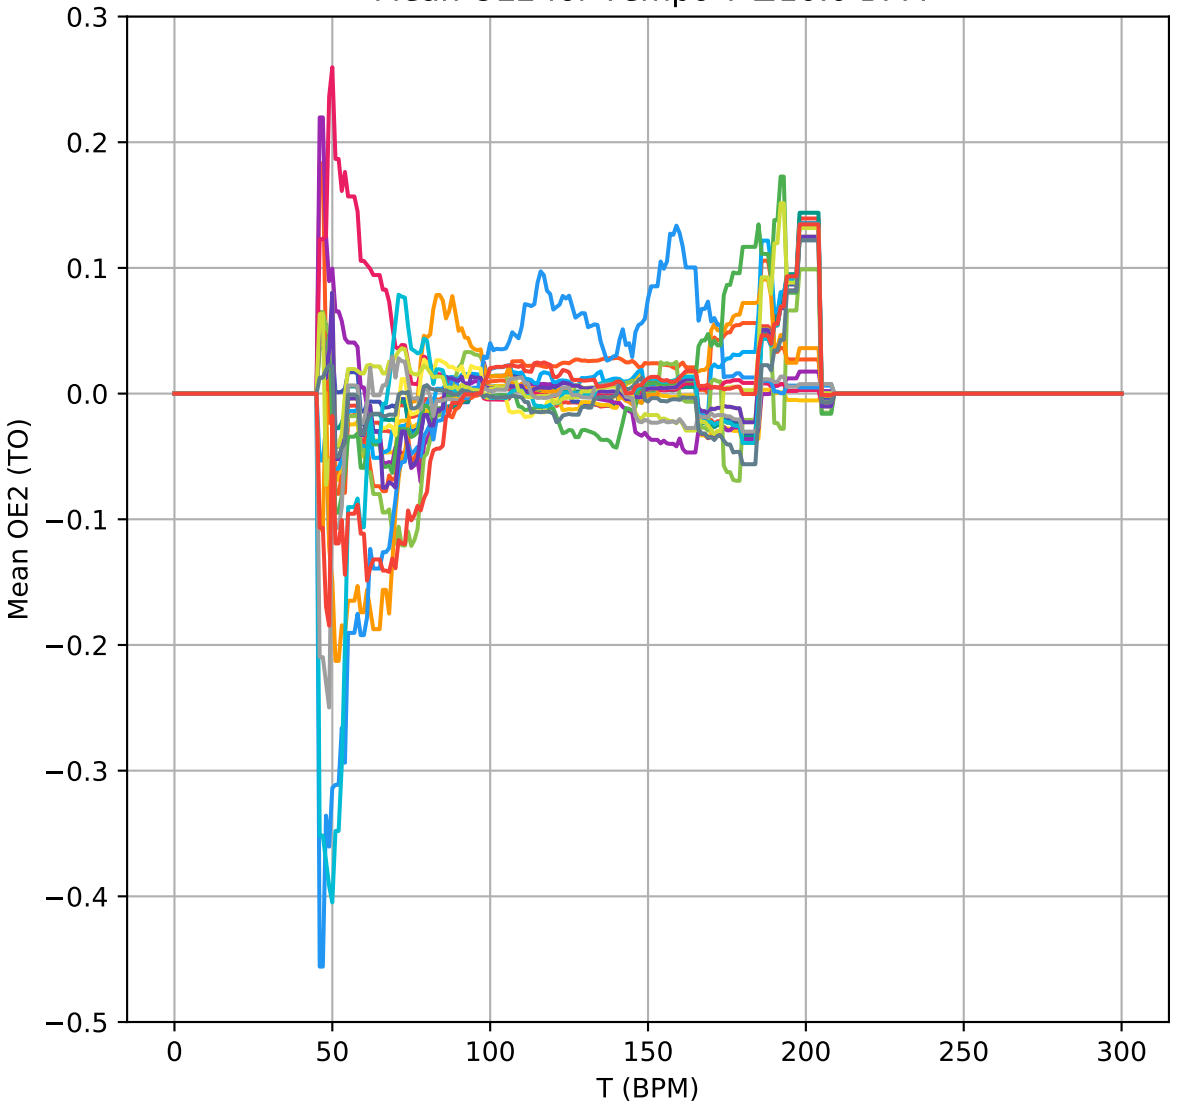

Mean OE2 for Tempo T ± 10.0 BPM

- | | |
|-------------------------------------|---------------------------|
| boeck2015/tempodetector2016_default | scheirer1998/percival2014 |
| boeck2019/multi_task | schreiber2014/default |
| boeck2019/multi_task_hjdb | schreiber2017/ismir2017 |
| boeck2020/dar | schreiber2017/mirex2017 |
| davies2009/mirex_qm_tempotracker | schreiber2018/cnn |
| echonest/version_3_2_1 | schreiber2018/fcn |
| gkiokas2012/default | schreiber2018/ismir2018 |
| klapuri2006/percival2014 | sun2021/default |
| oliveira2010/ibt | zplane/auftakt_v3 |
| percival2014/stem | |