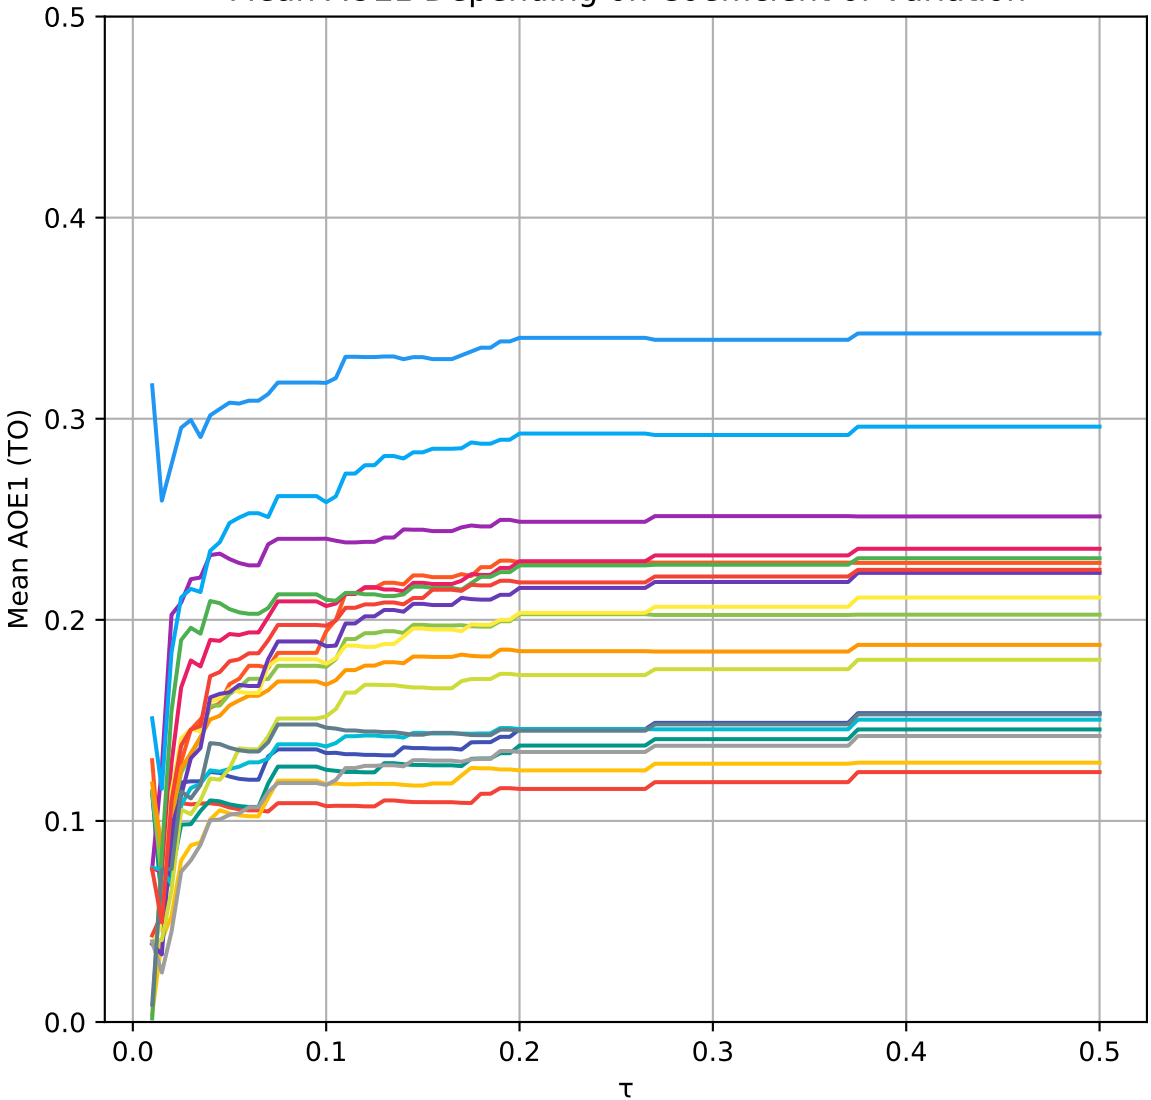

Mean AOE1 Depending on Coefficient of Variation

- boeck2015/tempodetector2016_default
- boeck2019/multi_task
- boeck2019/multi_task_hjdb
- boeck2020/dar
- davies2009/mirex_qm_tempotracker
- echonest/version_3_2_1
- gkiokas2012/default
- klapuri2006/percival2014
- oliveira2010/ibt
- percival2014/stem
- scheirer1998/percival2014
- schreiber2014/default
- schreiber2017/ismir2017
- schreiber2017/mirex2017
- schreiber2018/cnn
- schreiber2018/fcn
- schreiber2018/ismir2018
- sun2021/default
- zplane/auftakt_v3