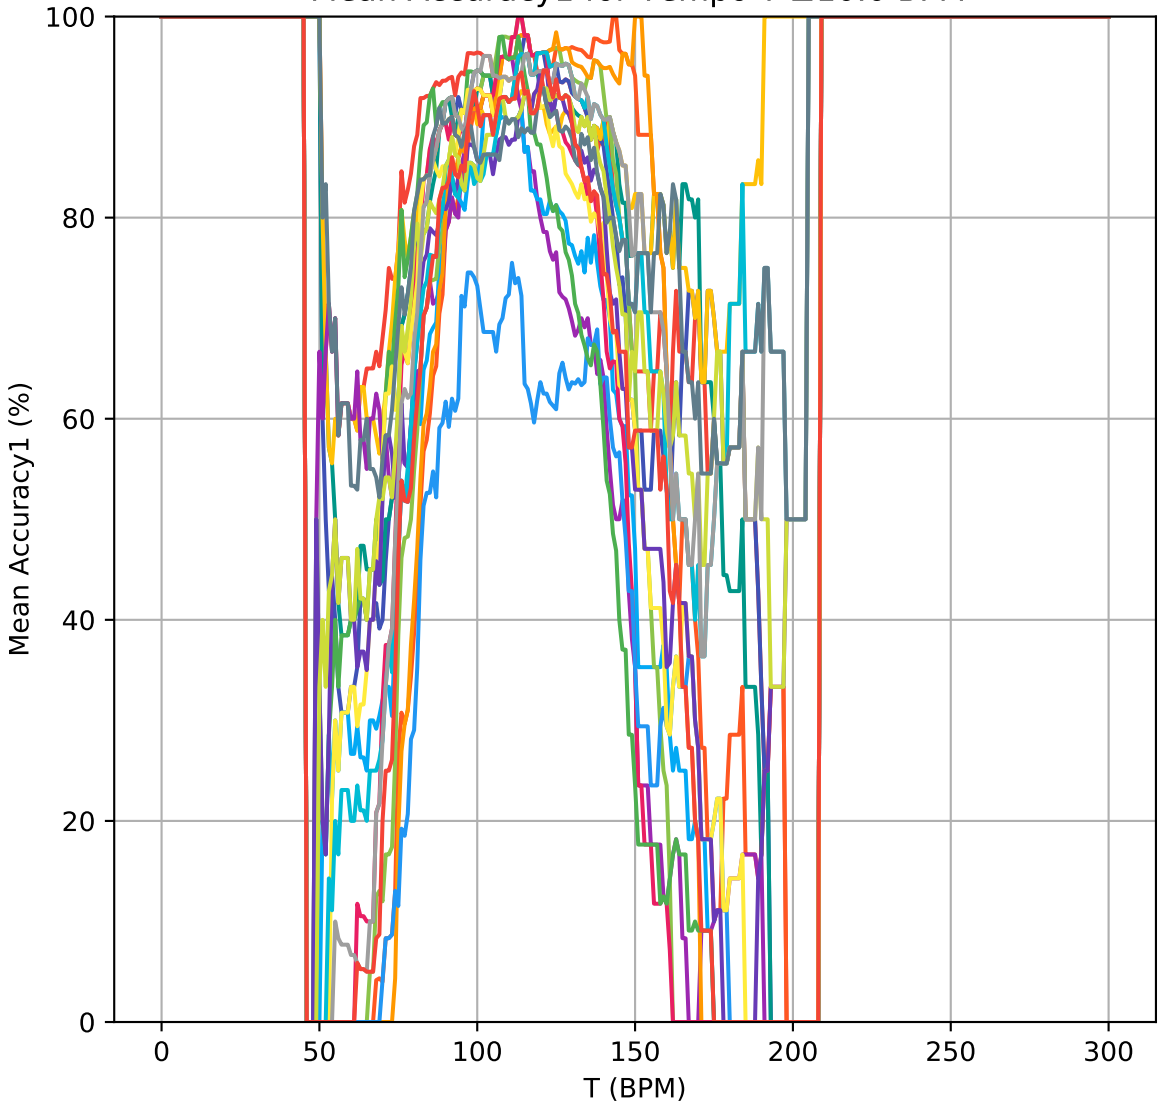

Mean Accuracy1 for Tempo T  $\pm 10.0$  BPM

- boeck2015/tempodetector2016\_default
- boeck2019/multi\_task
- boeck2019/multi\_task\_hjdb
- boeck2020/dar
- davies2009/mirex\_qm\_tempotracker
- echonest/version\_3\_2\_1
- gkiokas2012/default
- klapuri2006/percival2014
- oliveira2010/ibt
- percival2014/stem
- scheirer1998/percival2014
- schreiber2014/default
- schreiber2017/ismir2017
- schreiber2017/mirex2017
- schreiber2018/cnn
- schreiber2018/fcn
- schreiber2018/ismir2018
- sun2021/default
- zplane/auftakt\_v3