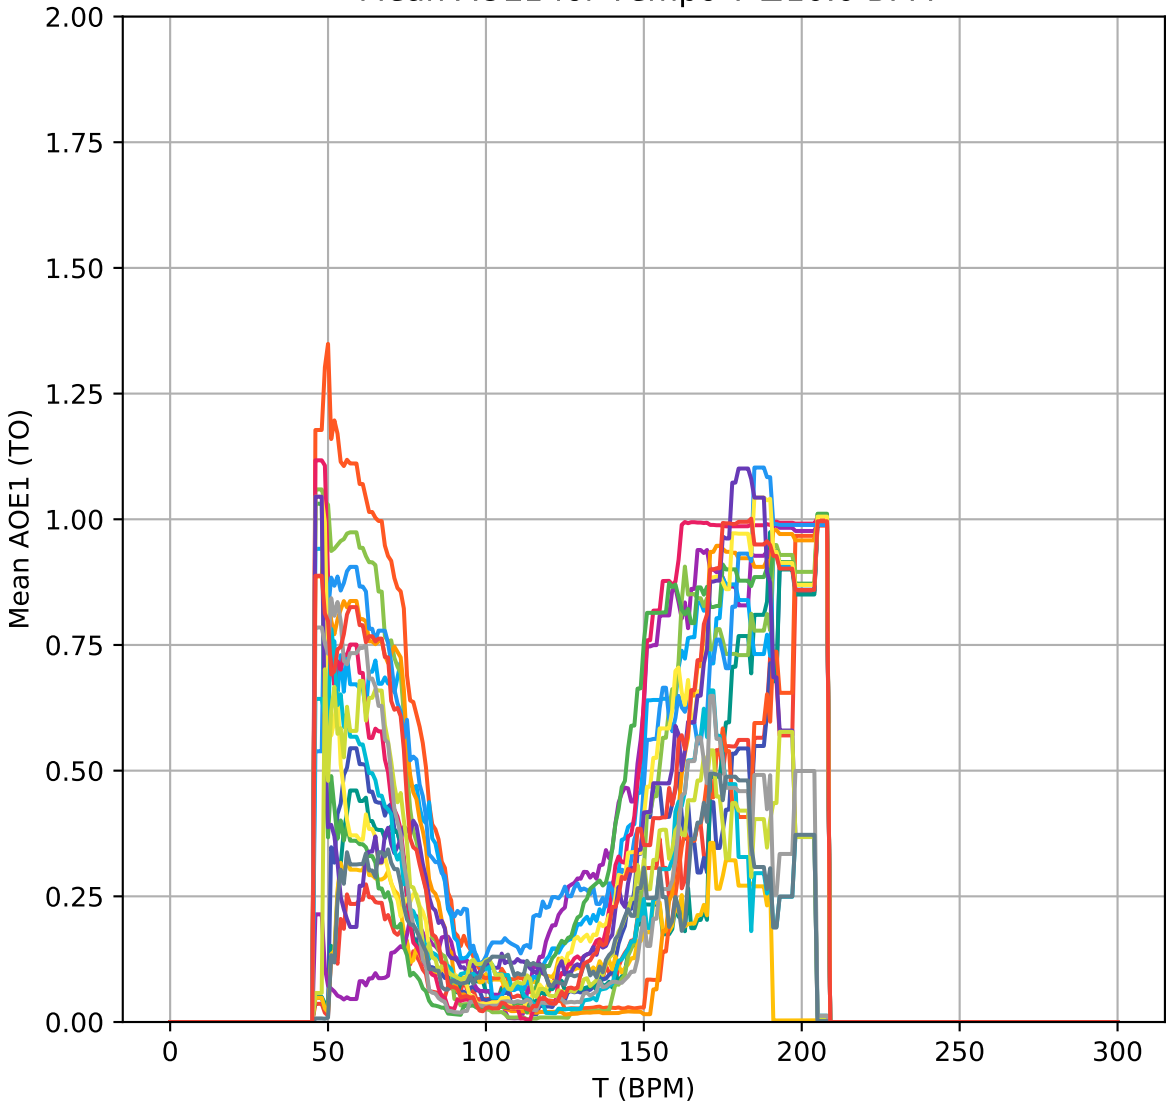

Mean AOE1 for Tempo T  $\pm 10.0$  BPM

- |                                     |                           |
|-------------------------------------|---------------------------|
| boeck2015/tempodetector2016_default | scheirer1998/percival2014 |
| boeck2019/multi_task                | schreiber2014/default     |
| boeck2019/multi_task_hjdb           | schreiber2017/ismir2017   |
| boeck2020/dar                       | schreiber2017/mirex2017   |
| davies2009/mirex_qm_tempotracker    | schreiber2018/cnn         |
| echonest/version_3_2_1              | schreiber2018/fcn         |
| gkiokas2012/default                 | schreiber2018/ismir2018   |
| klapuri2006/percival2014            | sun2021/default           |
| oliveira2010/ibt                    | zplane/auftakt_v3         |
| percival2014/stem                   |                           |