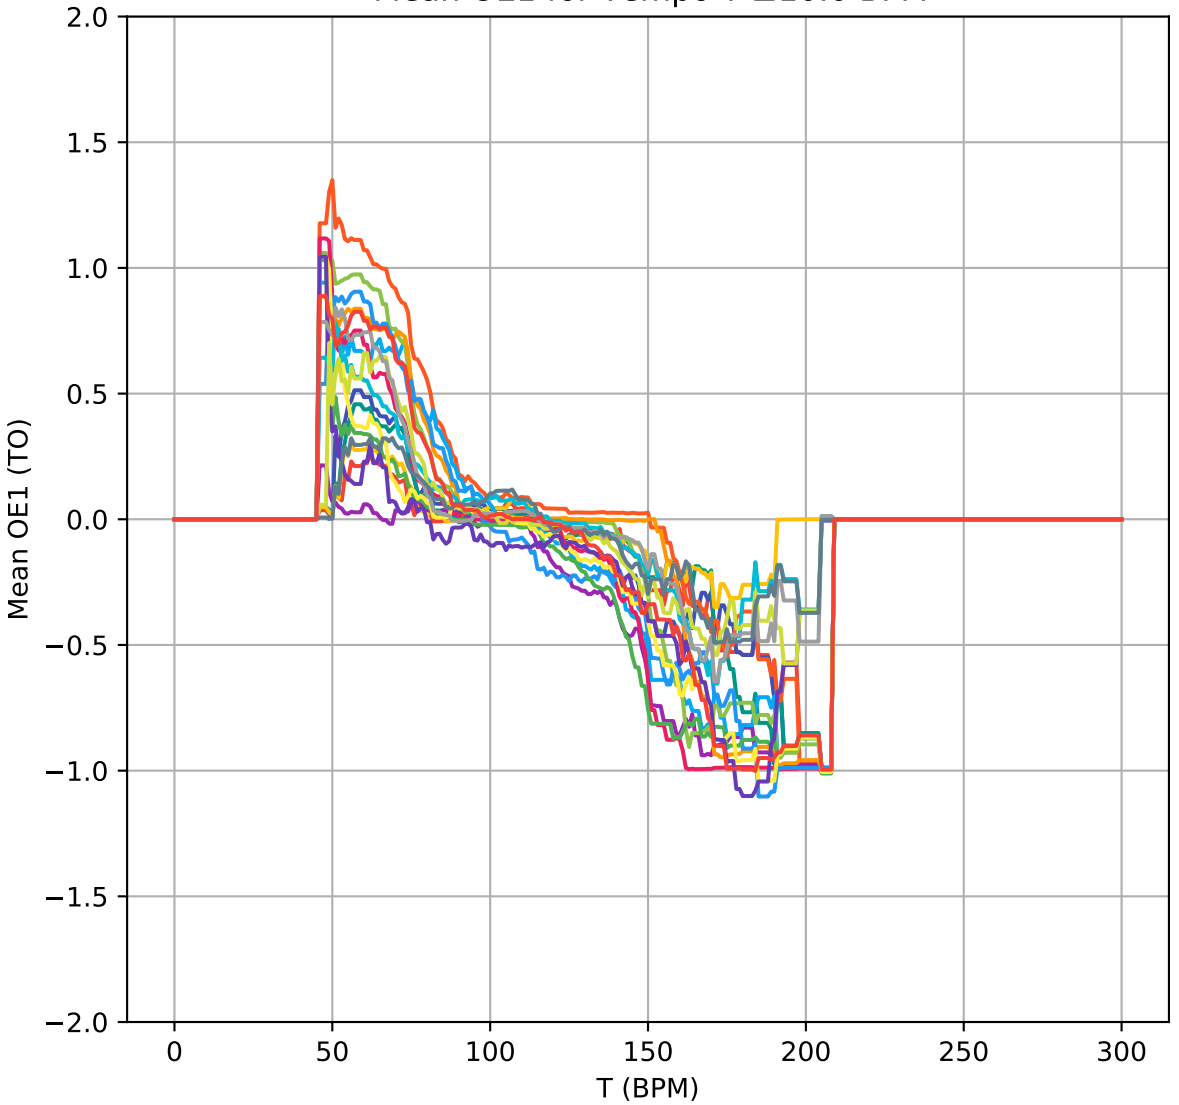

Mean OE1 for Tempo T  $\pm 10.0$  BPM

- |                                       |                             |
|---------------------------------------|-----------------------------|
| — boeck2015/tempodetector2016_default | — scheirer1998/percival2014 |
| — boeck2019/multi_task                | — schreiber2014/default     |
| — boeck2019/multi_task_hjdb           | — schreiber2017/ismir2017   |
| — boeck2020/dar                       | — schreiber2017/mirex2017   |
| — davies2009/mirex_qm_tempotracker    | — schreiber2018/cnn         |
| — echonest/version_3_2_1              | — schreiber2018/fcn         |
| — gkiokas2012/default                 | — schreiber2018/ismir2018   |
| — klapuri2006/percival2014            | — sun2021/default           |
| — oliveira2010/ibt                    | — zplane/auftakt_v3         |
| — percival2014/stem                   |                             |