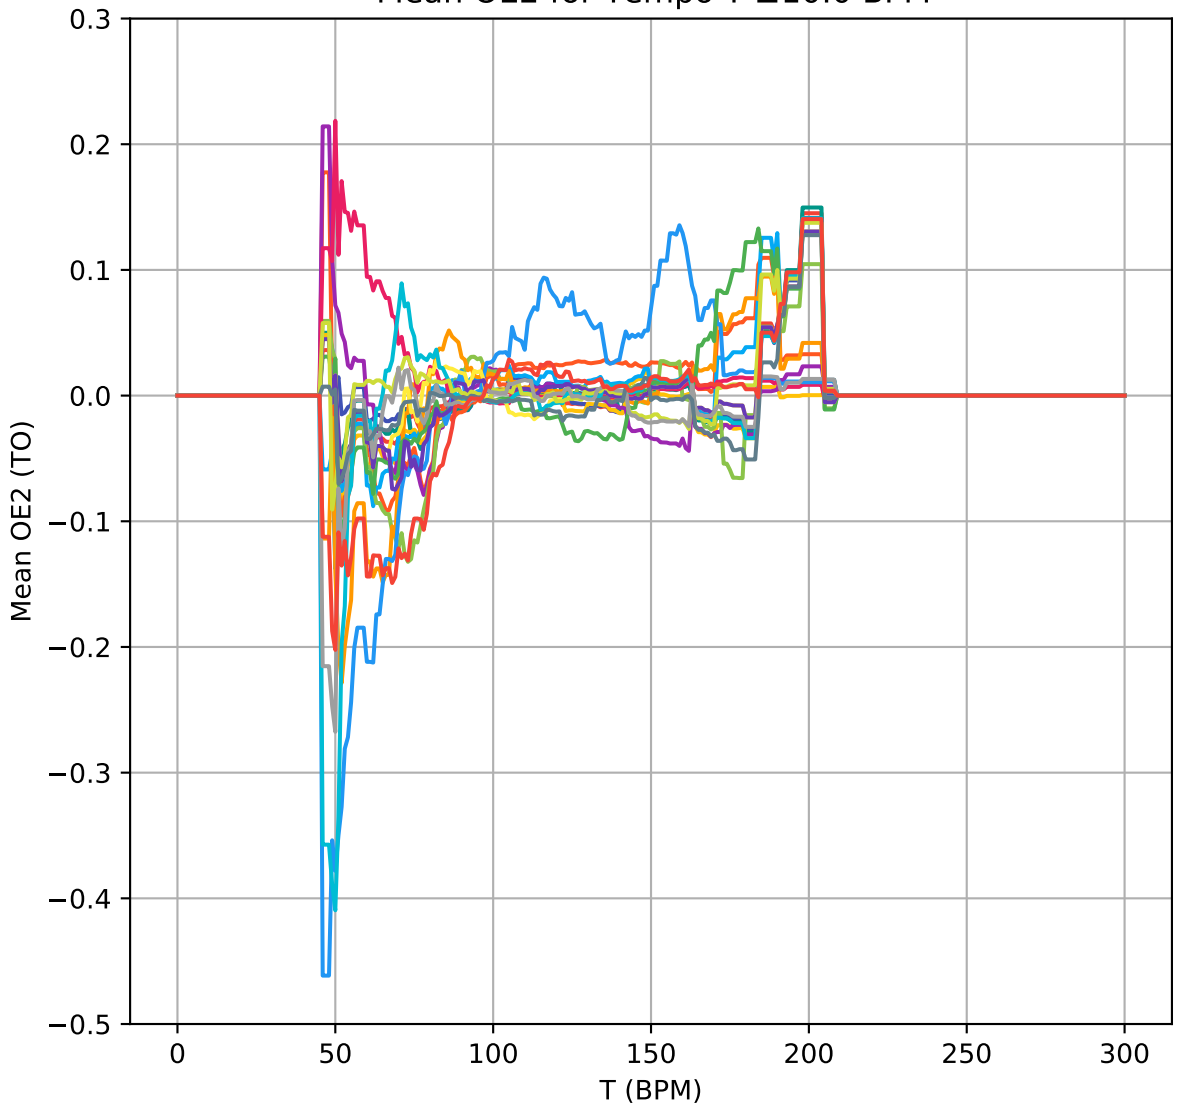

Mean OE2 for Tempo T ± 10.0 BPM

- | | |
|-------------------------------------|---------------------------|
| boeck2015/tempodetector2016_default | scheirer1998/percival2014 |
| boeck2019/multi_task | schreiber2014/default |
| boeck2019/multi_task_hjdb | schreiber2017/ismir2017 |
| boeck2020/dar | schreiber2017/mirex2017 |
| davies2009/mirex_qm_tempotracker | schreiber2018/cnn |
| echonest/version_3_2_1 | schreiber2018/fcn |
| gkiokas2012/default | schreiber2018/ismir2018 |
| klapuri2006/percival2014 | sun2021/default |
| oliveira2010/ibt | zplane/auftakt_v3 |
| percival2014/stem | |