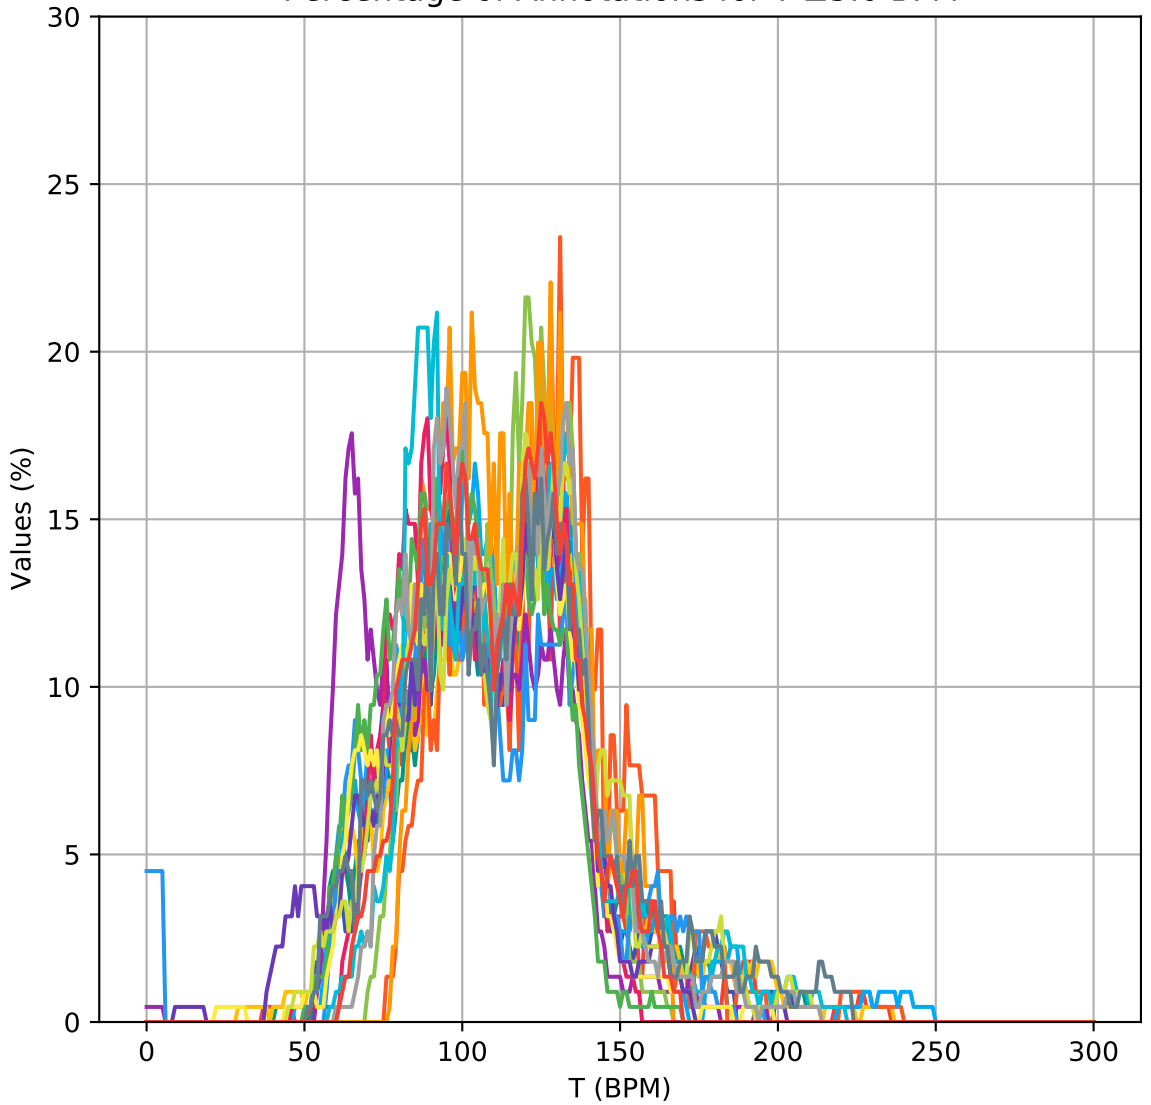

Percentage of Annotations for  $T \pm 5.0$  BPM

- |                                       |                             |
|---------------------------------------|-----------------------------|
| — boeck2015/tempodetector2016_default | — scheirer1998/percival2014 |
| — boeck2019/multi_task                | — schreiber2014/default     |
| — boeck2019/multi_task_hjdb           | — schreiber2017/ismir2017   |
| — boeck2020/dar                       | — schreiber2017/mirex2017   |
| — davies2009/mirex_qm_tempotracker    | — schreiber2018/cnn         |
| — echonest/version_3_2_1              | — schreiber2018/fcn         |
| — gkiokas2012/default                 | — schreiber2018/ismir2018   |
| — klapuri2006/percival2014            | — sun2021/default           |
| — oliveira2010/ibt                    | — zplane/auftakt_v3         |
| — percival2014/stem                   |                             |