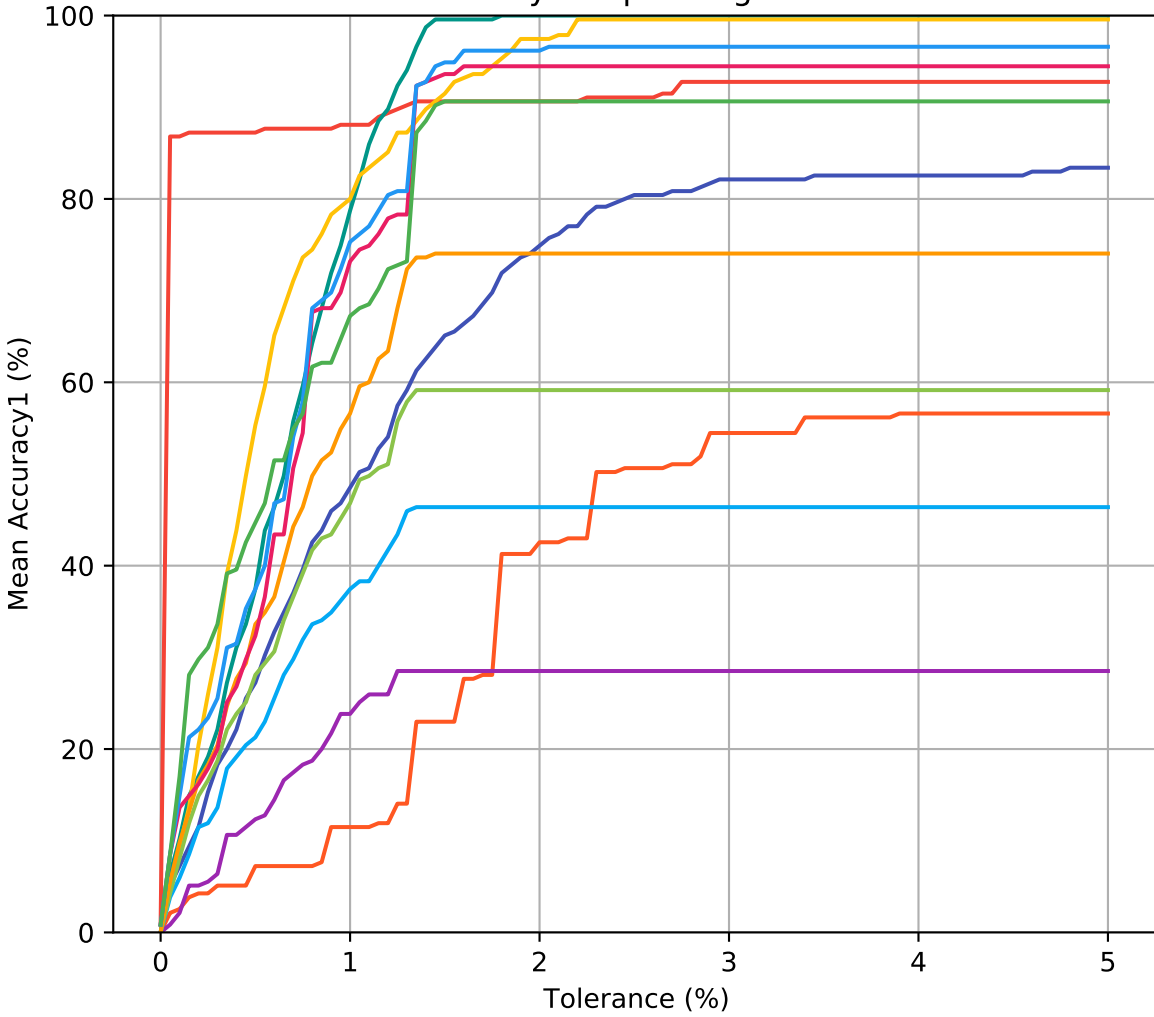

Mean Accuracy1 Depending on Tolerance

- boeck2015/tempodetector2016_default
- schreiber2014/default
- boeck2019/multi_task
- schreiber2017/ismir2017
- boeck2019/multi_task_hjdb
- schreiber2017/mirex2017
- boeck2020/dar
- schreiber2018/cnn
- davies2009/mirex_qm_tempotracker
- schreiber2018/fcn
- percival2014/stem
- schreiber2018/ismir2018