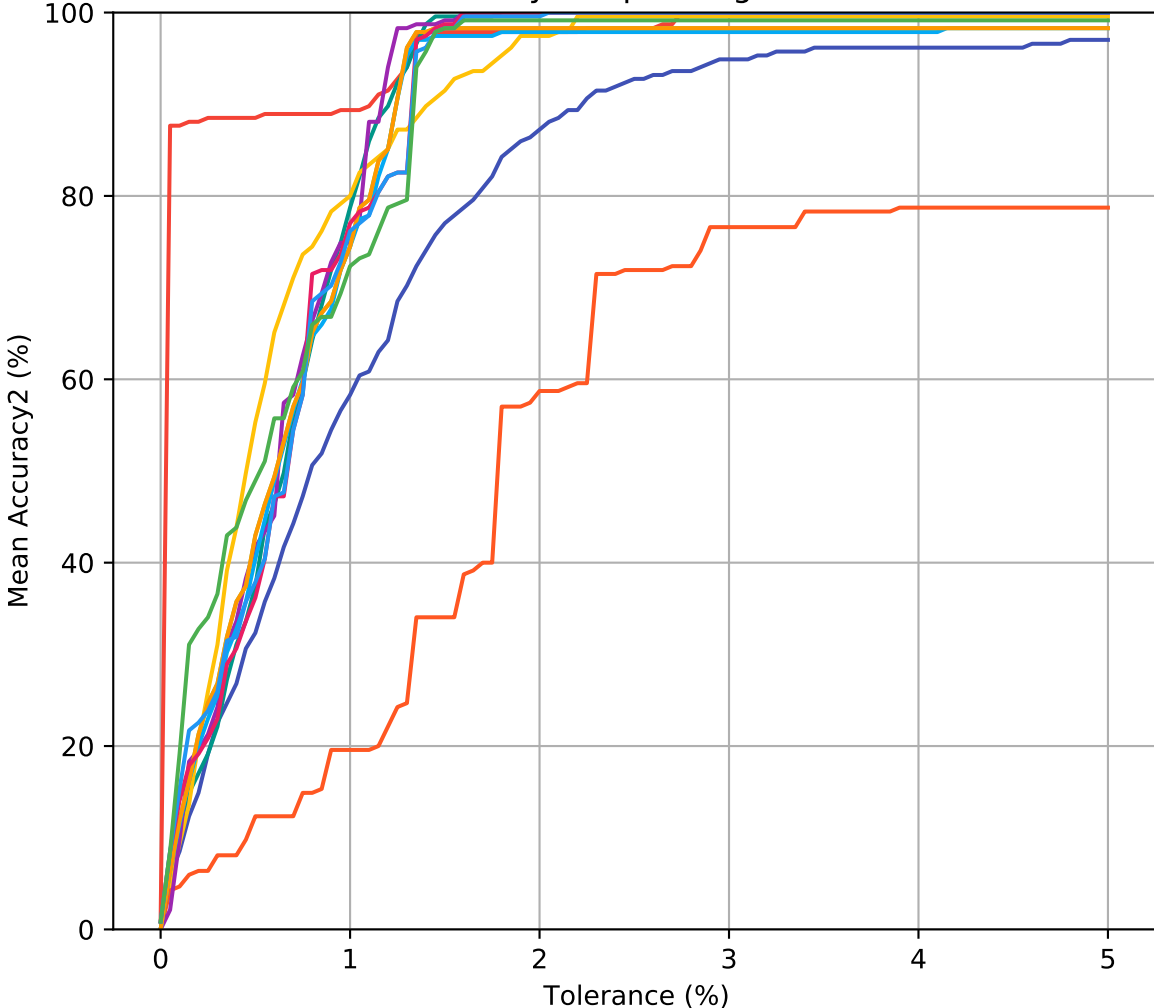

### Mean Accuracy2 Depending on Tolerance

- boeck2015/tempodetector2016\_default
- boeck2019/multi\_task
- boeck2019/multi\_task\_hjdb
- boeck2020/dar
- davies2009/mirex\_qm\_tempotracker
- percival2014/stem
- schreiber2014/default
- schreiber2017/ismir2017
- schreiber2017/mirex2017
- schreiber2018/cnn
- schreiber2018/fcn
- schreiber2018/ismir2018