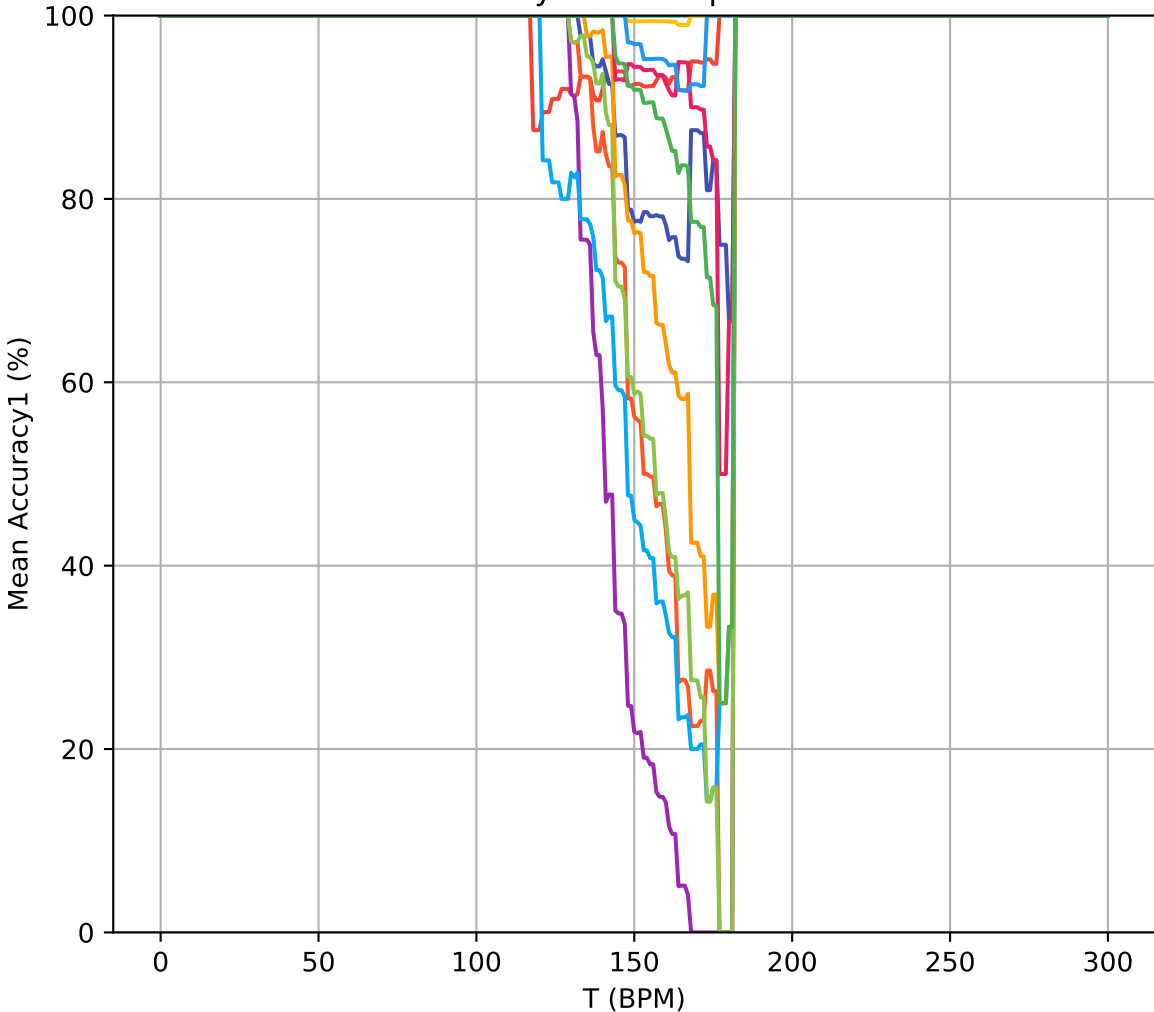

Mean Accuracy1 for Tempo T  $\pm 10.0$  BPM

- |                                     |                         |
|-------------------------------------|-------------------------|
| boeck2015/tempodetector2016_default | schreiber2014/default   |
| boeck2019/multi_task                | schreiber2017/ismir2017 |
| boeck2019/multi_task_hjdb           | schreiber2017/mirex2017 |
| boeck2020/dar                       | schreiber2018/cnn       |
| davies2009/mirex_qm_tempotracker    | schreiber2018/fcn       |
| percival2014/stem                   | schreiber2018/ismir2018 |