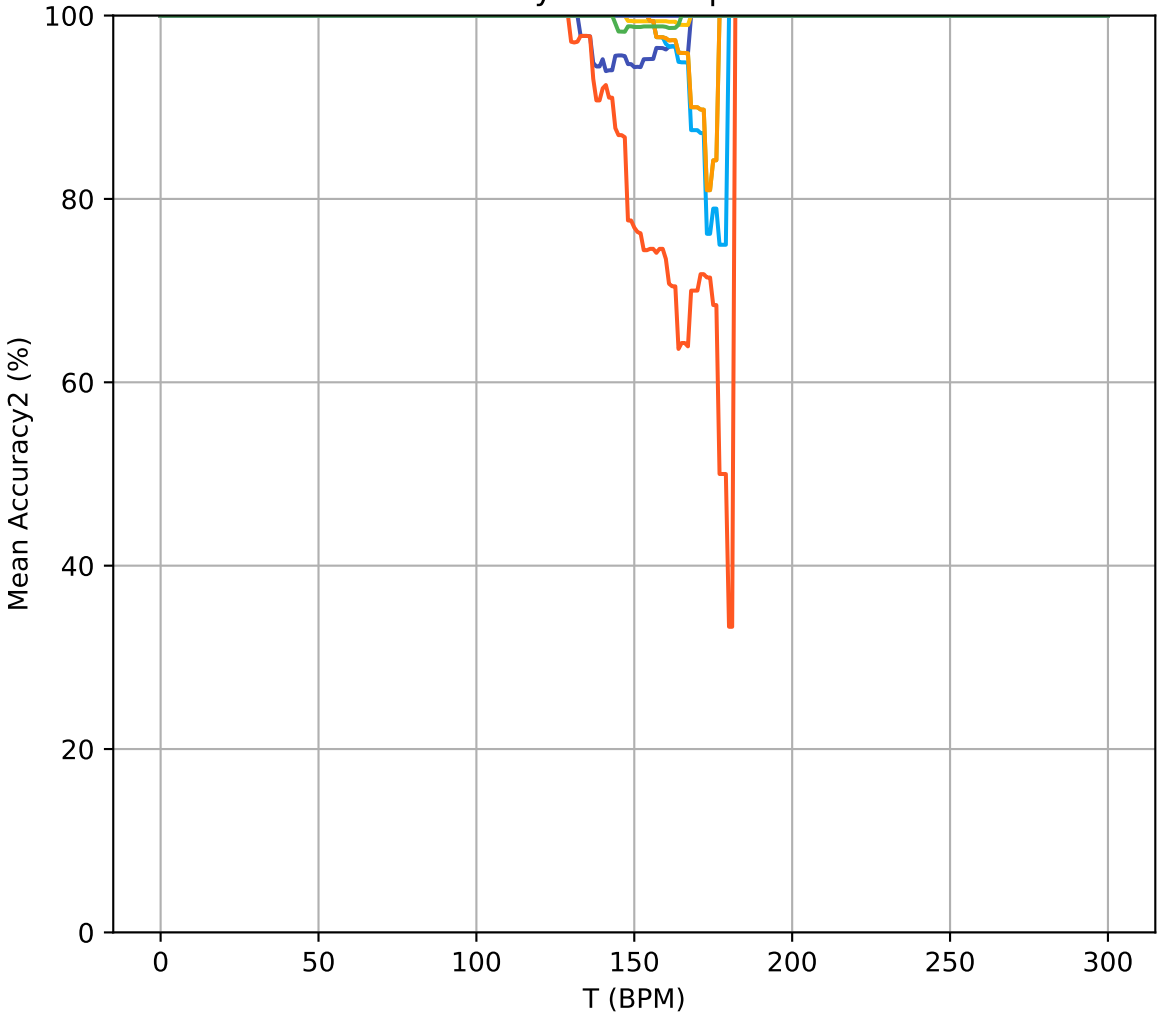

Mean Accuracy2 for Tempo T ± 10.0 BPM

- boeck2015/tempodetector2016_default
- boeck2019/multi_task
- boeck2019/multi_task_hjdb
- boeck2020/dar
- davies2009/mirex_qm_tempotracker
- percival2014/stem
- schreiber2014/default
- schreiber2017/ismir2017
- schreiber2017/mirex2017
- schreiber2018/cnn
- schreiber2018/fcn
- schreiber2018/ismir2018