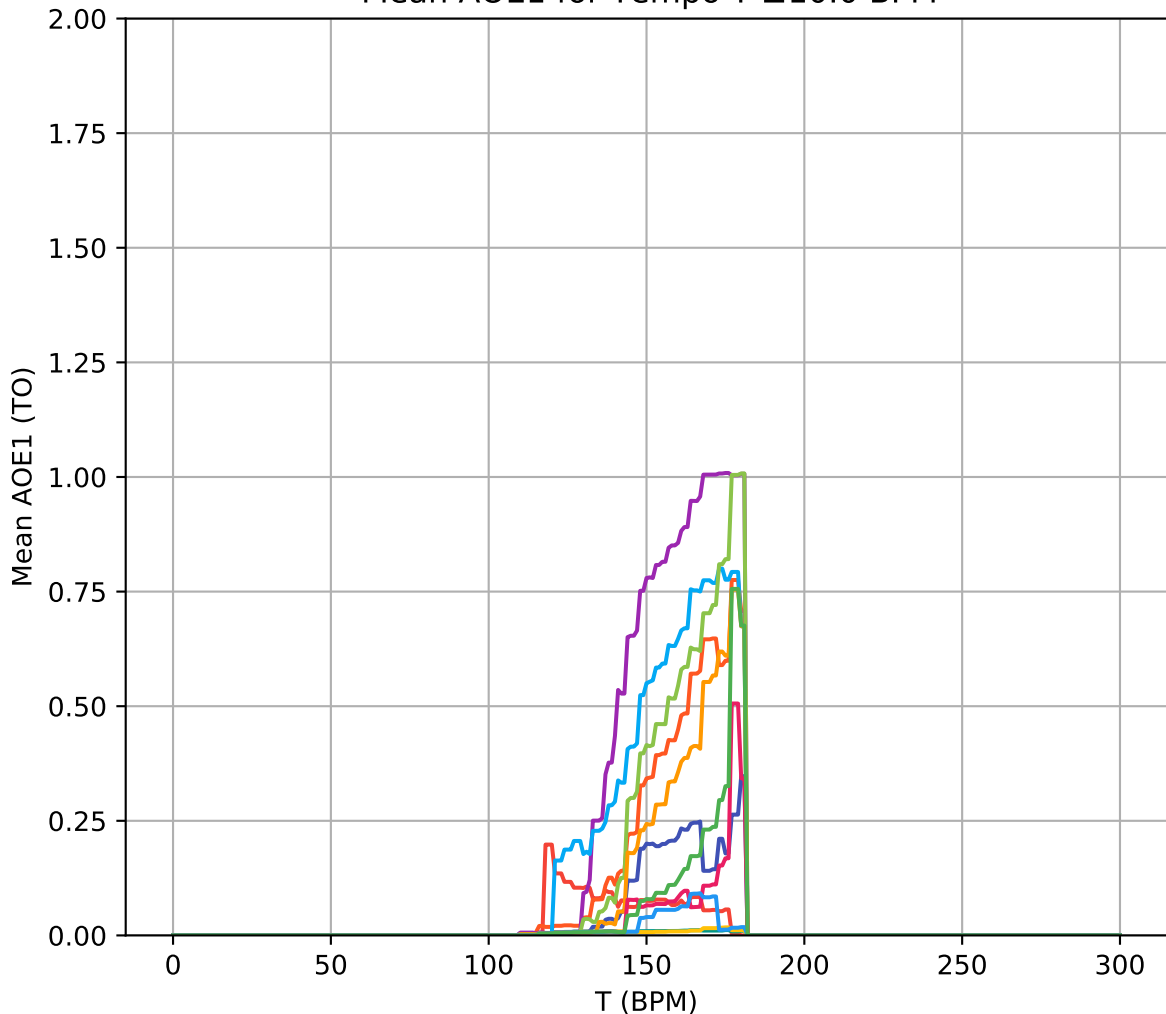

Mean AOE1 for Tempo T ± 10.0 BPM

- | | |
|-------------------------------------|-------------------------|
| boeck2015/tempodetector2016_default | schreiber2014/default |
| boeck2019/multi_task | schreiber2017/ismir2017 |
| boeck2019/multi_task_hjdb | schreiber2017/mirex2017 |
| boeck2020/dar | schreiber2018/cnn |
| davies2009/mirex_qm_tempotracker | schreiber2018/fcn |
| percival2014/stem | schreiber2018/ismir2018 |