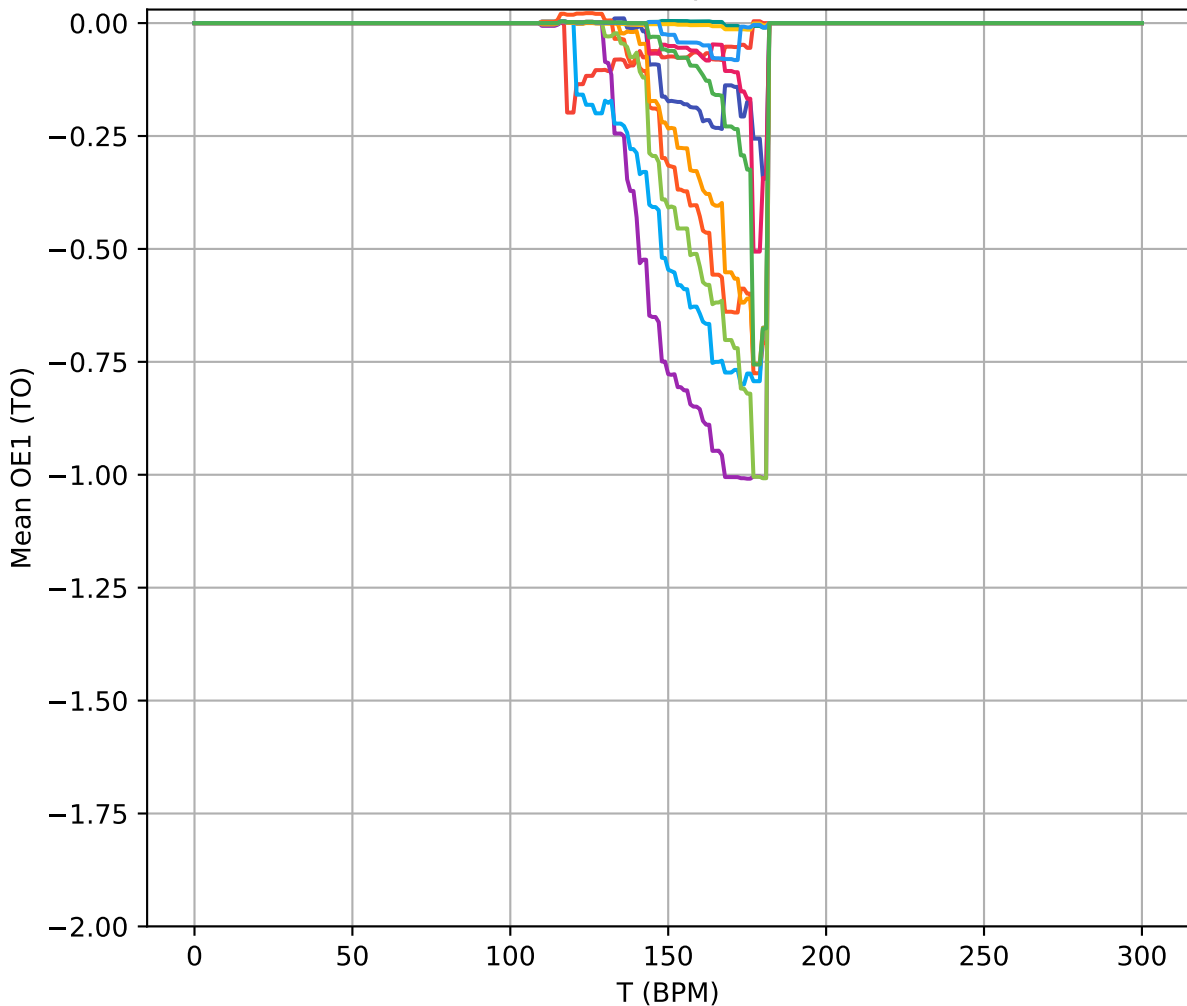

Mean OE1 for Tempo T ± 10.0 BPM

- boeck2015/tempodetector2016_default
- boeck2019/multi_task
- boeck2019/multi_task_hjdb
- boeck2020/dar
- davies2009/mirex_qm_tempotracker
- percival2014/stem
- schreiber2014/default
- schreiber2017/ismir2017
- schreiber2017/mirex2017
- schreiber2018/cnn
- schreiber2018/fcn
- schreiber2018/ismir2018