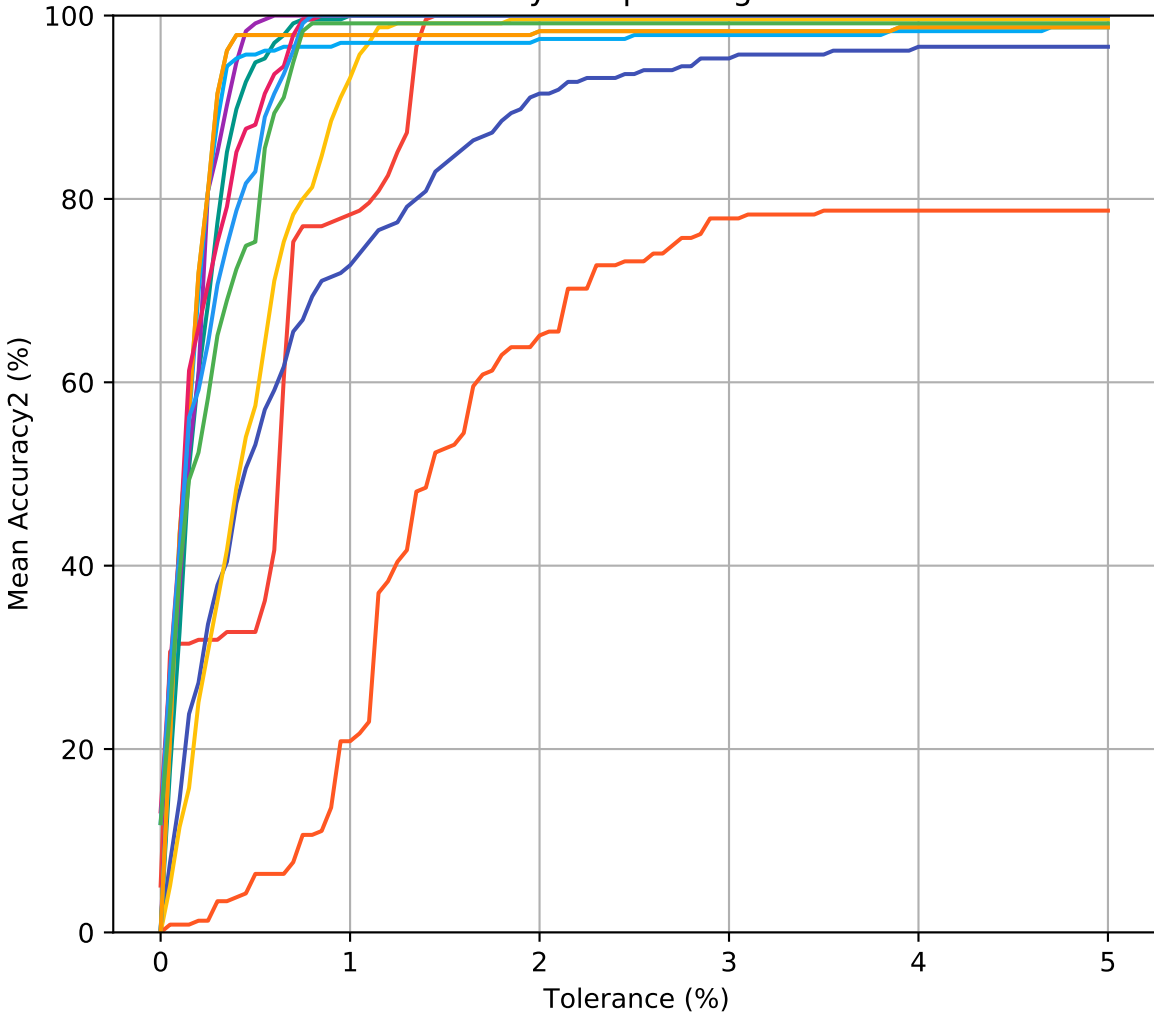

Mean Accuracy2 Depending on Tolerance

- boeck2015/tempodetector2016_default
- schreiber2014/default
- boeck2019/multi_task
- schreiber2017/ismir2017
- boeck2019/multi_task_hjdb
- schreiber2017/mirex2017
- boeck2020/dar
- schreiber2018/cnn
- davies2009/mirex_qm_tempotracker
- schreiber2018/fcn
- percival2014/stem
- schreiber2018/ismir2018