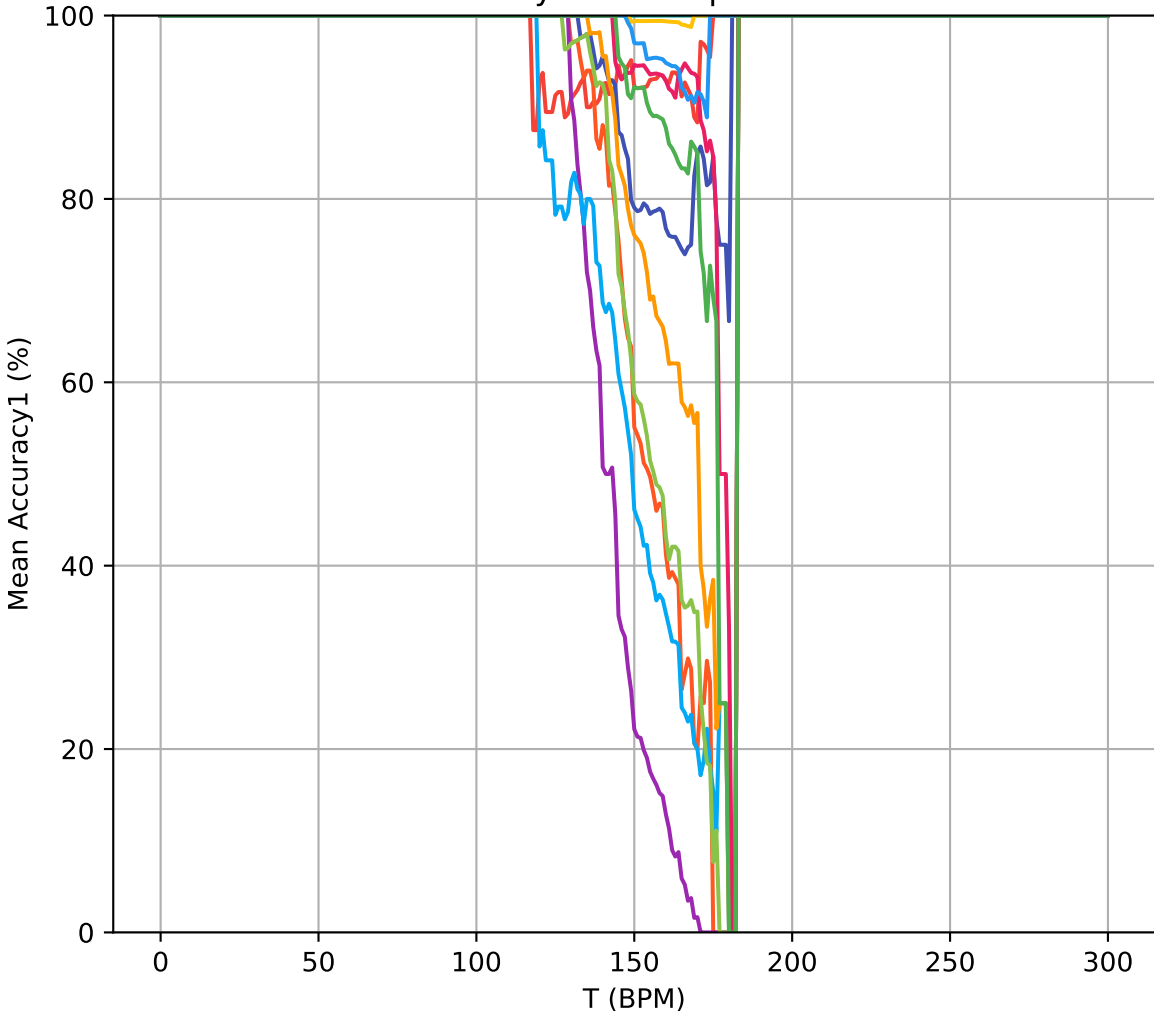

Mean Accuracy1 for Tempo T ± 10.0 BPM

- boeck2015/tempodetector2016_default
 - boeck2019/multi_task
 - boeck2019/multi_task_hjdb
 - boeck2020/dar
 - davies2009/mirex_qm_tempotracker
 - percival2014/stem
- schreiber2014/default
 - schreiber2017/ismir2017
 - schreiber2017/mirex2017
 - schreiber2018/cnn
 - schreiber2018/fcn
 - schreiber2018/ismir2018