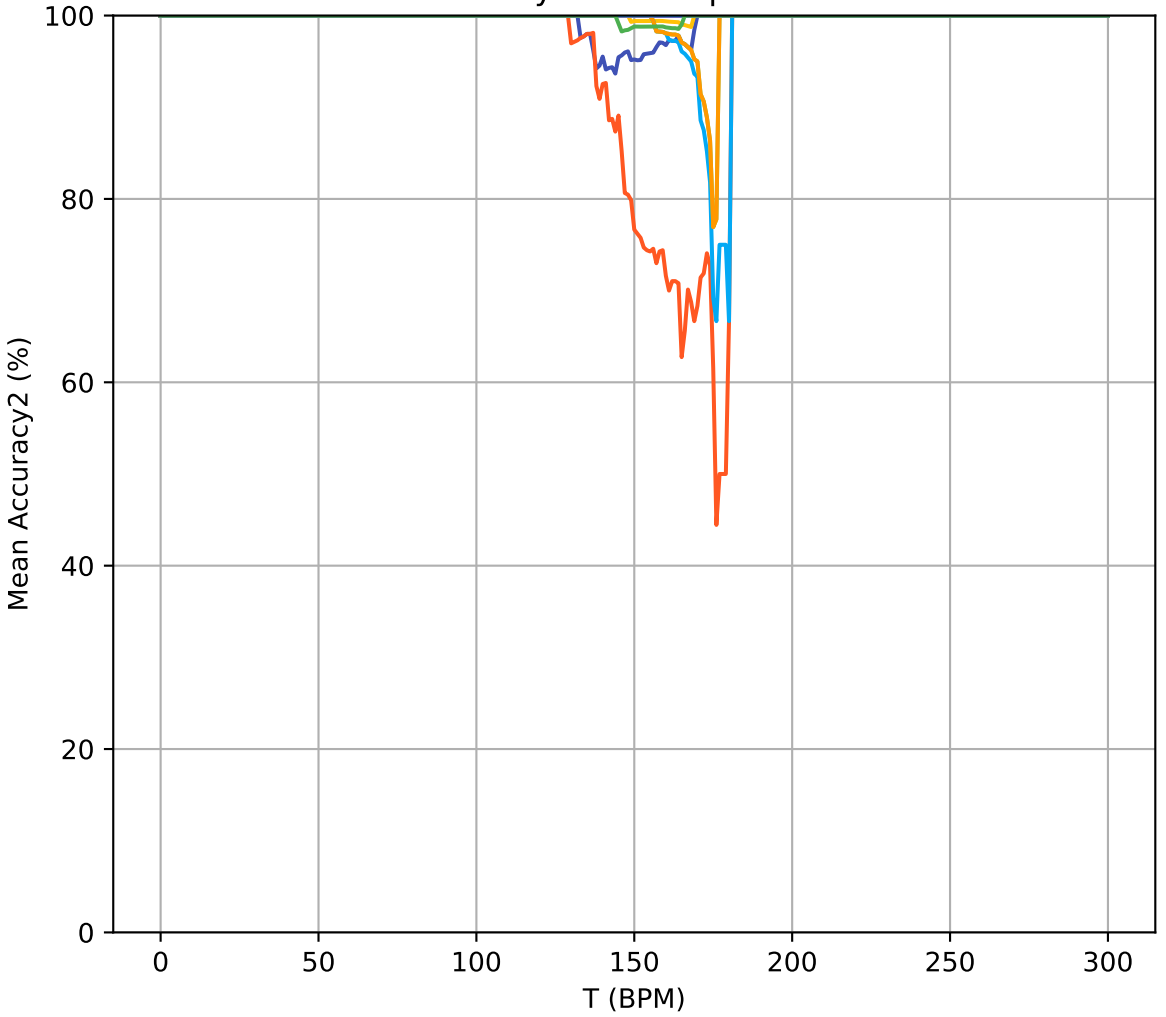

Mean Accuracy2 for Tempo T ± 10.0 BPM

- boeck2015/tempodetector2016_default
- boeck2019/multi_task
- boeck2019/multi_task_hjdb
- boeck2020/dar
- davies2009/mirex_qm_tempotracker
- percival2014/stem
- schreiber2014/default
- schreiber2017/ismir2017
- schreiber2017/mirex2017
- schreiber2018/cnn
- schreiber2018/fcn
- schreiber2018/ismir2018