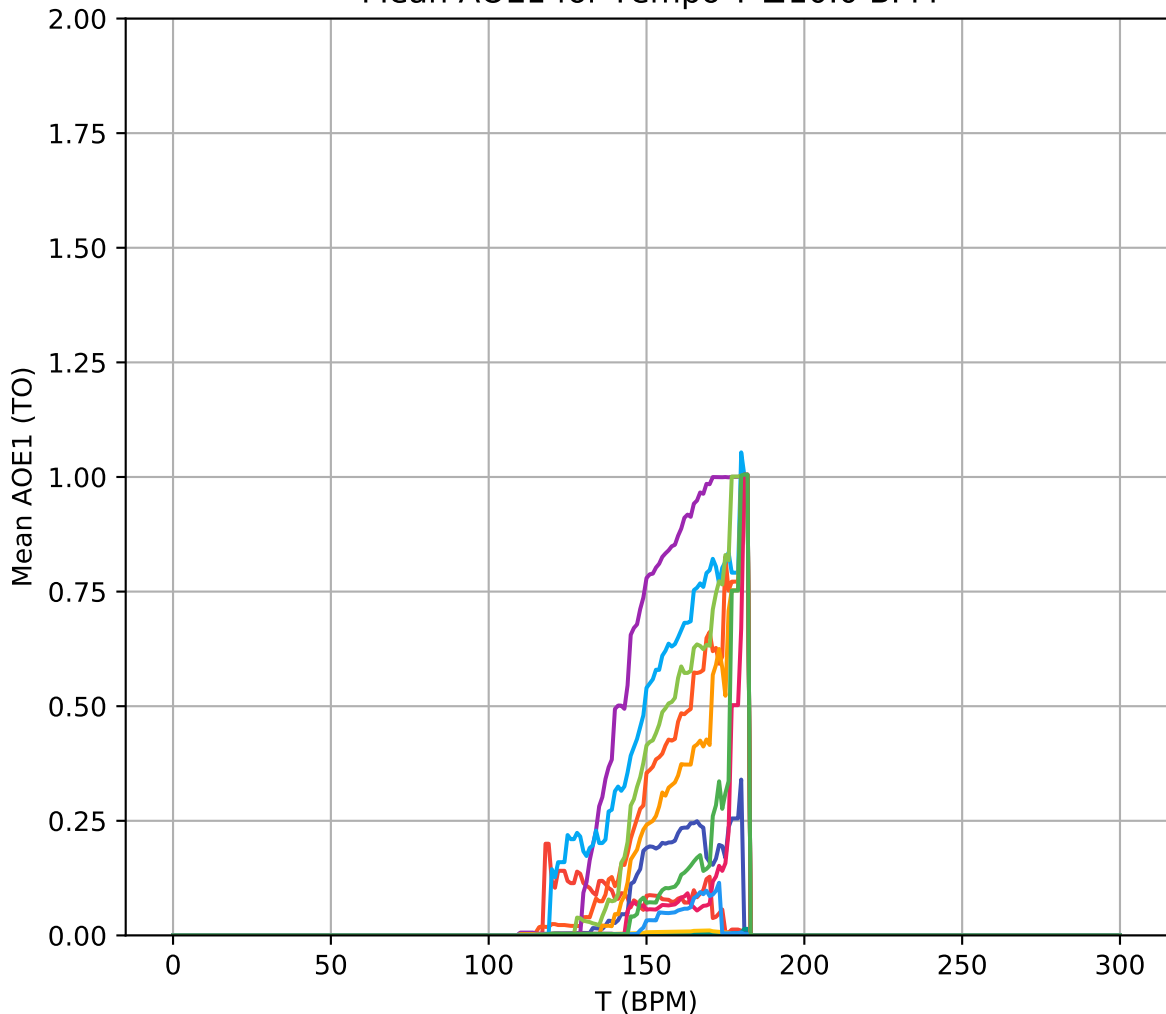

Mean AOE1 for Tempo T ± 10.0 BPM

- boeck2015/tempodetector2016_default
- boeck2019/multi_task
- boeck2019/multi_task_hjdb
- boeck2020/dar
- davies2009/mirex_qm_tempotracker
- percival2014/stem
- schreiber2014/default
- schreiber2017/ismir2017
- schreiber2017/mirex2017
- schreiber2018/cnn
- schreiber2018/fcn
- schreiber2018/ismir2018