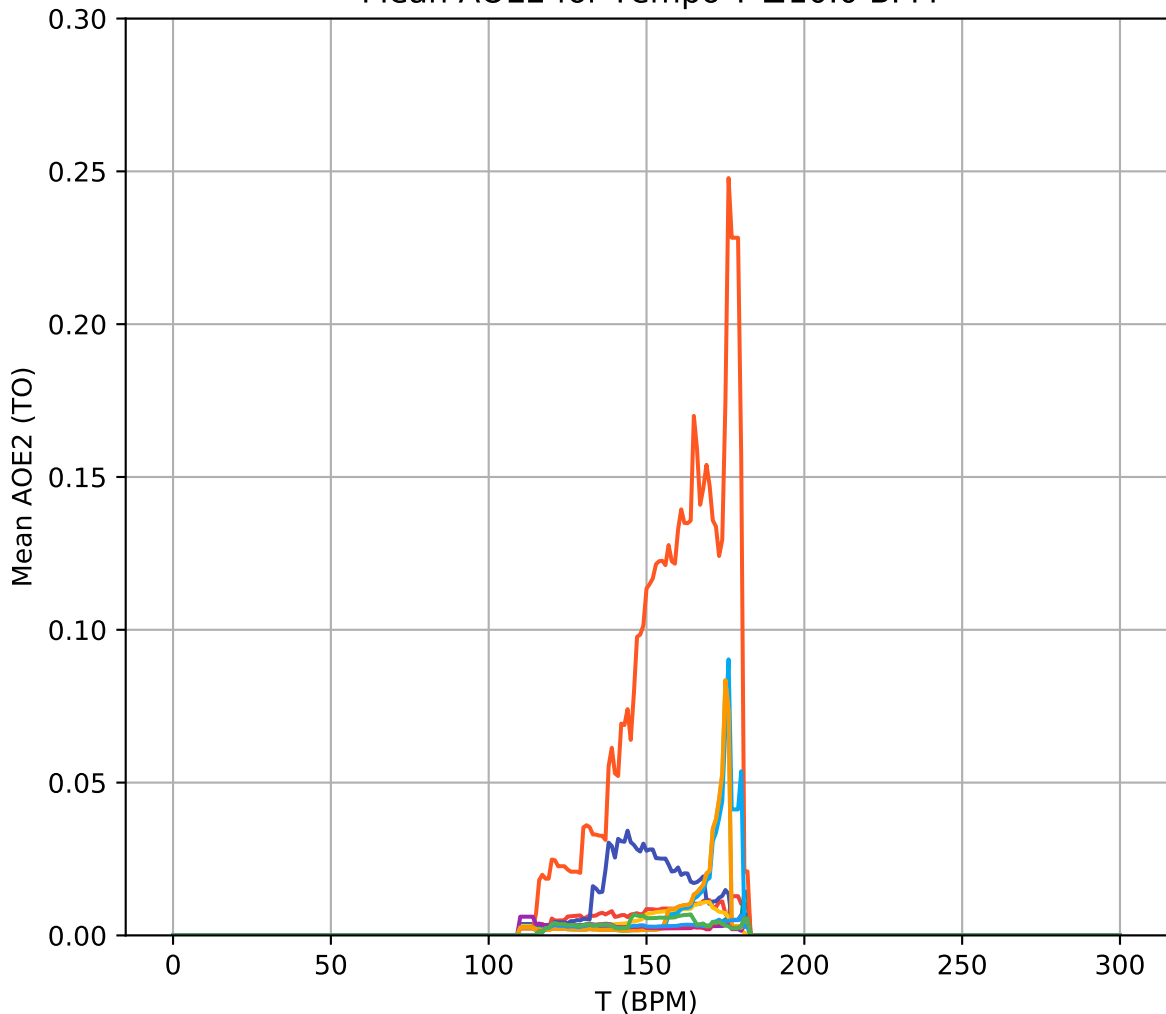

Mean AOE2 for Tempo $T \pm 10.0$ BPM

- boeck2015/tempodetector2016_default
- boeck2019/multi_task
- boeck2019/multi_task_hjdb
- boeck2020/dar
- davies2009/mirex_qm_tempotracker
- percival2014/stem
- schreiber2014/default
- schreiber2017/ismir2017
- schreiber2017/mirex2017
- schreiber2018/cnn
- schreiber2018/fcn
- schreiber2018/ismir2018